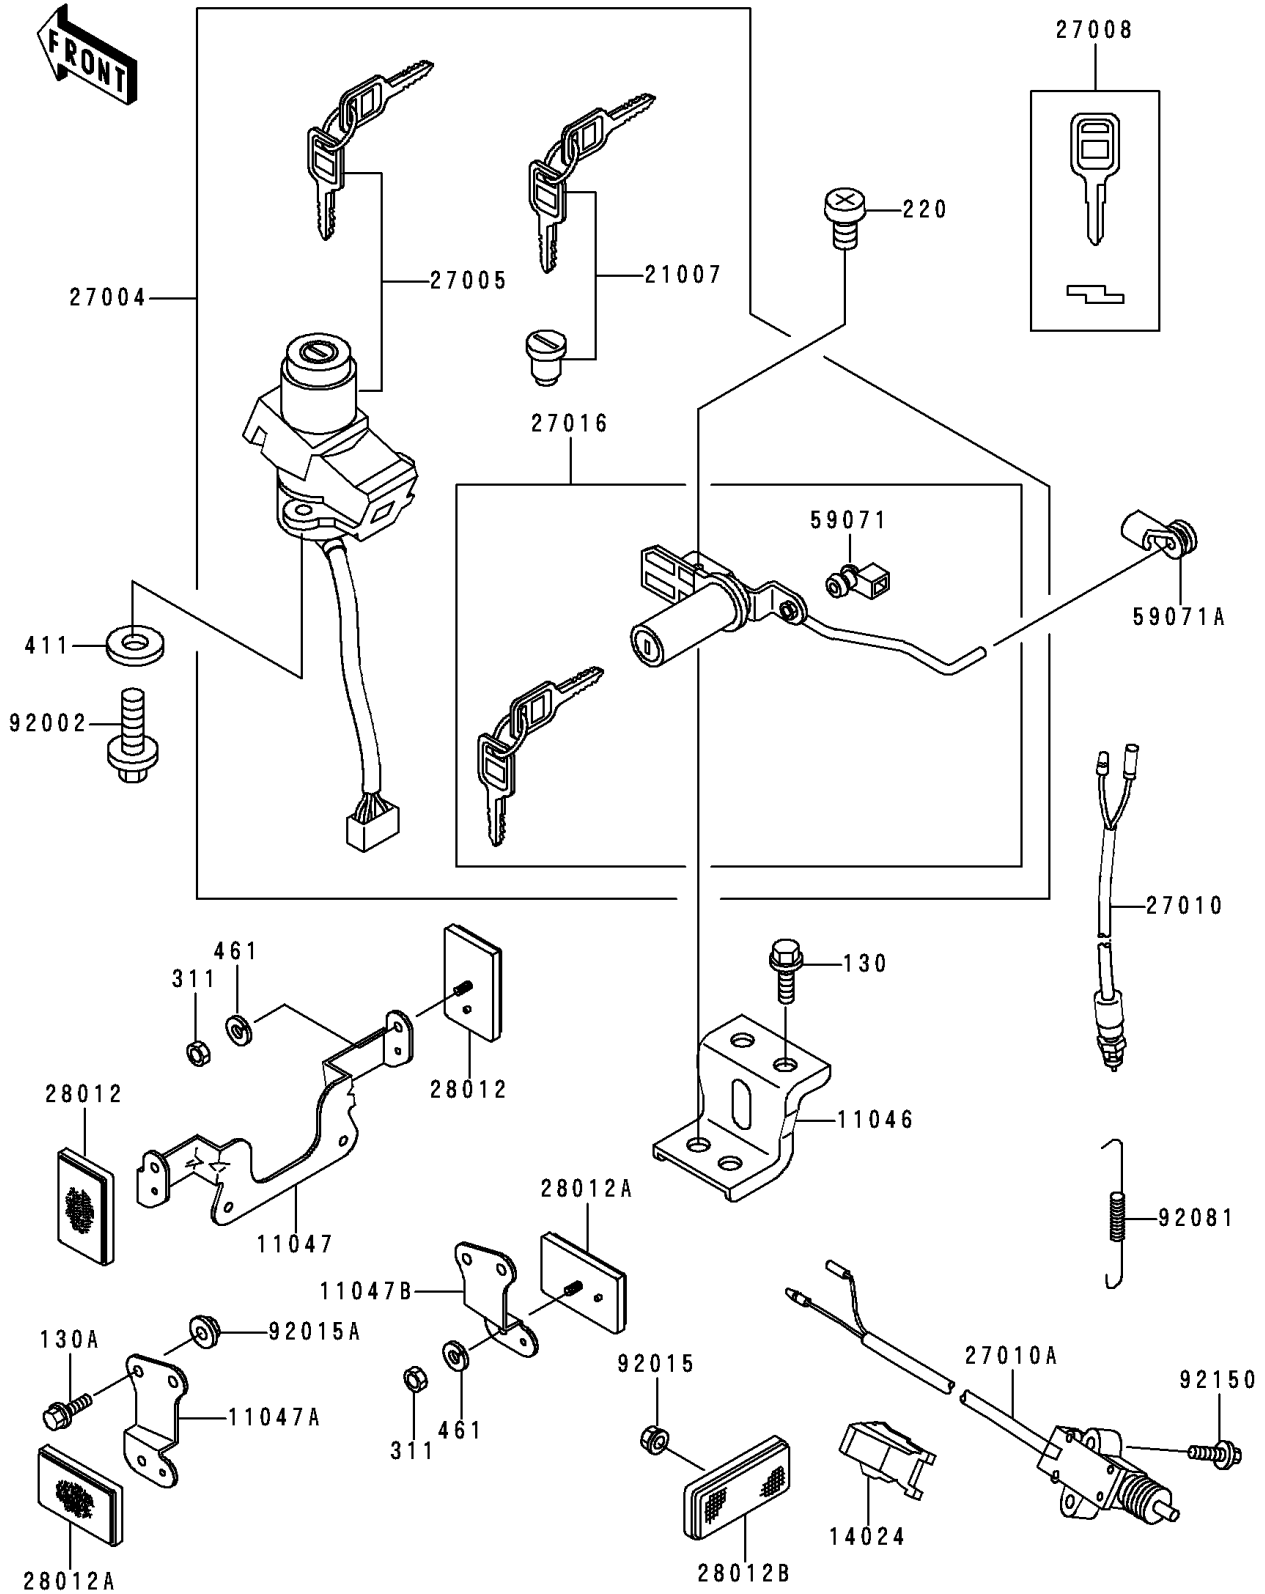

# 1991 Zephyr PARTS DIAGRAM

Ignition Switch(JKAZRFB1MA004499&NAMI.)

F2770A

# 1991 Zephyr PARTS LIST

Ignition Switch(JKAZRFB1MA004499&NAMI.)

ITEM NAME	PART NUMBER	QUANTITY
BOLT-FLANGED,6X12 (Ref # 130)	130C0612	2
BOLT-FLANGED,6X14,BLACK (Ref # 130A)	130J0614	4
SCREW-PAN-CROS,6X12 (Ref # 220)	220B0612	2
NUT-HEX (Ref # 311)	311B0500	4
WASHER-PLAIN,6MM (Ref # 411)	411E0600	2
WASHER-SPRING,5MM (Ref # 461)	461F0500	4
BRACKET,SEAT LOCK (Ref # 11046)	11046-1790	1
BRACKET,REFLECTOR,FR (Ref # 11047)	11047-1085	1
BRACKET,REFLECTOR,RR,LH (Ref # 11047A)	11047-1086	1
BRACKET,REFLECTOR,RR,RH (Ref # 11047B)	11047-1087	1
COVER,SIDE STAND SWITCH (Ref # 14024)	14024-1532	1
ROTOR,LOCK,TANK CAP (Ref # 21007)	21007-5027	1
SWITCH-ASSY (Ref # 27004)	27004-5424	1
SWITCH-ASSY-IGNITION (Ref # 27005)	27005-5089	1
KEY-LOCK,BLANK (Ref # 27008)	27008-1103	1
SWITCH,BRAKE LAMP (Ref # 27010)	27010-1093	1
SWITCH,SIDE STAND (Ref # 27010A)	27010-1226	1
LOCK-ASSY,SEAT (Ref # 27016)	27016-5179	1
REFLECTOR-REFLEX (Ref # 28012)	28012-1003	2
REFLECTOR-REFLEX,RR (Ref # 28012A)	28012-1054	2
REFLECTOR-REFLEX (Ref # 28012B)	28012-1077	1
JOINT (Ref # 59071)	59071-1103	1
JOINT (Ref # 59071A)	59071-1125	1
BOLT,TORX,6X16 (Ref # 92002)	92002-1333	2
NUT,FLANGED,5MM (Ref # 92015)	92015-1259	1
NUT,6MM (Ref # 92015A)	92015-1321	4
SPRING,BRAKE LAMP SWITCH (Ref # 92081)	92081-1704	1
BOLT,SOCKET,5X20 (Ref # 92150)	92150-1019	2