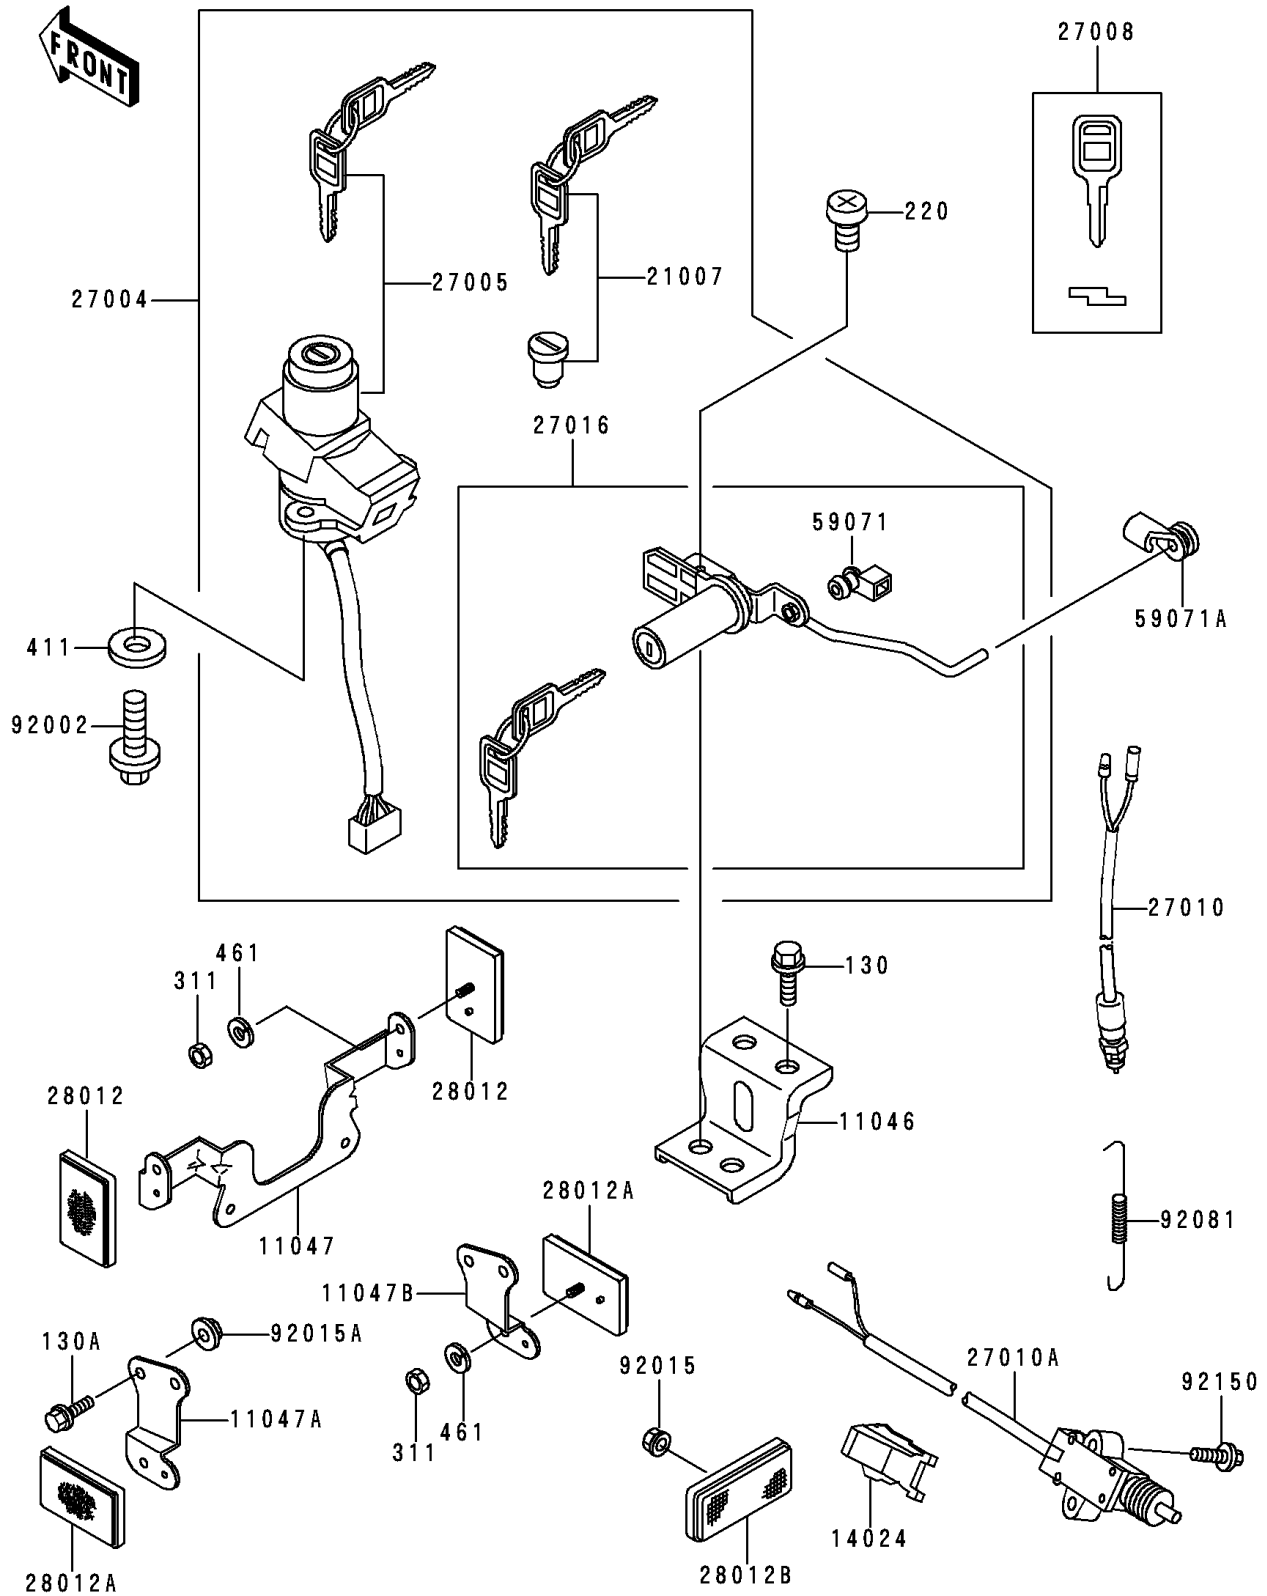

1991 Zephyr PARTS DIAGRAM

Ignition Switch(JKAZRFB1MA004499&NAMI.)

F2770A

1991 Zephyr PARTS LIST

Ignition Switch(JKAZRFB1MA004499&NAMI.)

ITEM NAME	PART NUMBER	QUANTITY
BOLT-FLANGED,6X12 (Ref # 130)	130C0612	2
BOLT-FLANGED,6X14,BLACK (Ref # 130A)	130J0614	4
SCREW-PAN-CROS,6X12 (Ref # 220)	220B0612	2
NUT-HEX (Ref # 311)	311B0500	4
WASHER-PLAIN,6MM (Ref # 411)	411E0600	2
WASHER-SPRING,5MM (Ref # 461)	461F0500	4
BRACKET,SEAT LOCK (Ref # 11046)	11046-1790	1
BRACKET,REFLECTOR,FR (Ref # 11047)	11047-1085	1
BRACKET,REFLECTOR,RR,LH (Ref # 11047A)	11047-1086	1
BRACKET,REFLECTOR,RR,RH (Ref # 11047B)	11047-1087	1
COVER,SIDE STAND SWITCH (Ref # 14024)	14024-1532	1
ROTOR,LOCK,TANK CAP (Ref # 21007)	21007-5027	1
SWITCH-ASSY (Ref # 27004)	27004-5424	1
SWITCH-ASSY-IGNITION (Ref # 27005)	27005-5089	1
KEY-LOCK,BLANK (Ref # 27008)	27008-1103	1
SWITCH,BRAKE LAMP (Ref # 27010)	27010-1093	1
SWITCH,SIDE STAND (Ref # 27010A)	27010-1226	1
LOCK-ASSY,SEAT (Ref # 27016)	27016-5179	1
REFLECTOR-REFLEX (Ref # 28012)	28012-1003	2
REFLECTOR-REFLEX,RR (Ref # 28012A)	28012-1054	2
REFLECTOR-REFLEX (Ref # 28012B)	28012-1077	1
JOINT (Ref # 59071)	59071-1103	1
JOINT (Ref # 59071A)	59071-1125	1
BOLT,TORX,6X16 (Ref # 92002)	92002-1333	2
NUT,FLANGED,5MM (Ref # 92015)	92015-1259	1
NUT,6MM (Ref # 92015A)	92015-1321	4
SPRING,BRAKE LAMP SWITCH (Ref # 92081)	92081-1704	1
BOLT,SOCKET,5X20 (Ref # 92150)	92150-1019	2