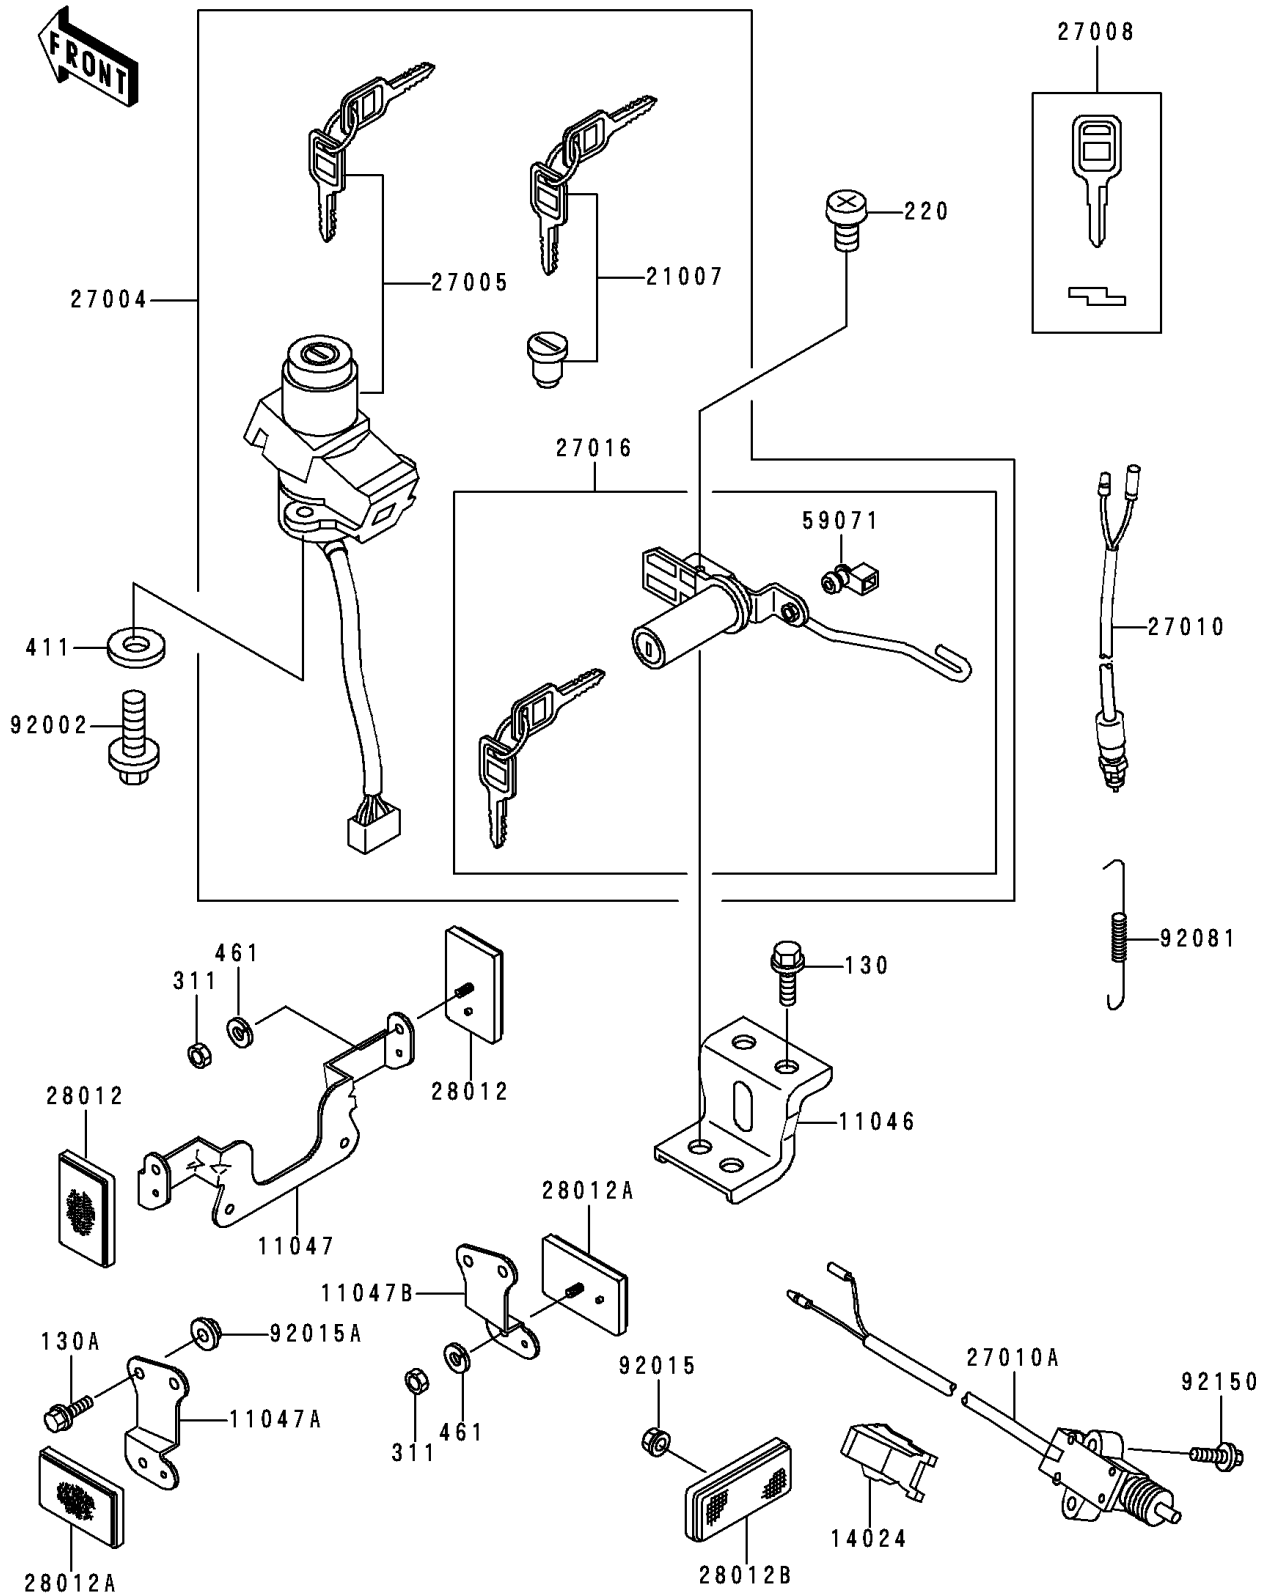

1991 Zephyr PARTS DIAGRAM

Ignition Switch(&NAMI.004498)

F2770

1991 Zephyr PARTS LIST

Ignition Switch(&NAMI.004498)

ITEM NAME	PART NUMBER	QUANTITY
BRACKET,SEAT LOCK (Ref # 11046)	11046-1790	1
BRACKET,REFLECTOR,FR (Ref # 11047)	11047-1085	1
BRACKET,REFLECTOR,RR,LH (Ref # 11047A)	11047-1086	1
BRACKET,REFLECTOR,RR,RH (Ref # 11047B)	11047-1087	1
COVER,SIDE STAND SWITCH (Ref # 14024)	14024-1532	1
ROTOR,LOCK,TANK CAP (Ref # 21007)	21007-5027	1
SWITCH-ASSY (Ref # 27004)	27004-5369	1
SWITCH-ASSY-IGNITION (Ref # 27005)	27005-5089	1
KEY-LOCK,BLANK (Ref # 27008)	27008-1103	1
SWITCH,BRAKE LAMP (Ref # 27010)	27010-1093	1
SWITCH,SIDE STAND (Ref # 27010A)	27010-1226	1
LOCK-ASSY,SEAT (Ref # 27016)	27016-5157	1
REFLECTOR-REFLEX (Ref # 28012)	28012-1003	2
REFLECTOR-REFLEX,RR (Ref # 28012A)	28012-1054	2
REFLECTOR-REFLEX (Ref # 28012B)	28012-1077	1
JOINT (Ref # 59071)	59071-1103	1
BOLT,TORX,6X16 (Ref # 92002)	92002-1333	2
NUT,FLANGED,5MM (Ref # 92015)	92015-1259	1
NUT,6MM (Ref # 92015A)	92015-1321	4
SPRING,BRAKE LAMP SWITCH (Ref # 92081)	92081-1704	1
BOLT,SOCKET,5X20 (Ref # 92150)	92150-1019	2
BOLT-FLANGED,6X12 (Ref # 130)	130C0612	2
BOLT-FLANGED,6X14,BLACK (Ref # 130A)	130J0614	4
SCREW-PAN-CROS,6X12 (Ref # 220)	220B0612	2
NUT-HEX (Ref # 311)	311B0500	4
WASHER-PLAIN,6MM (Ref # 411)	411E0600	2
WASHER-SPRING,5MM (Ref # 461)	461F0500	4