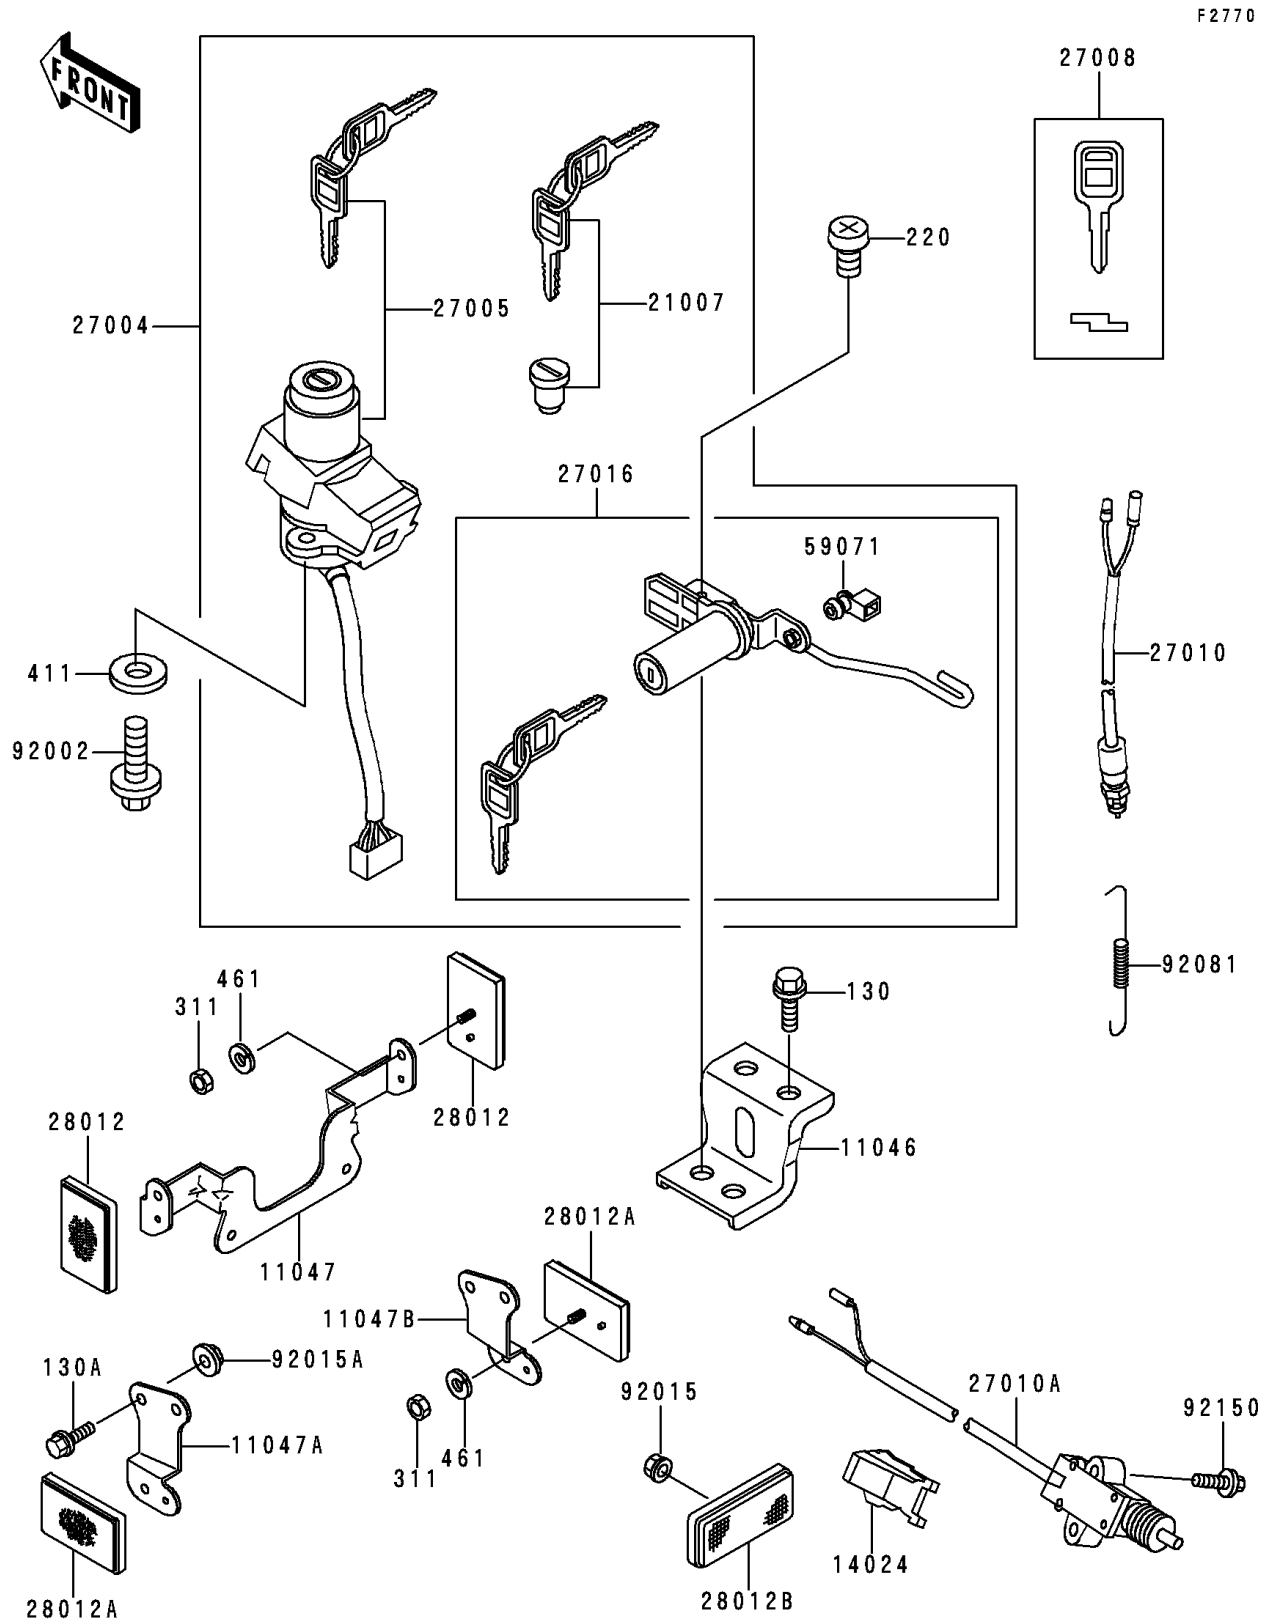

1991 Zephyr PARTS DIAGRAM

Ignition Switch(&NAMI.004498)

1991 Zephyr PARTS LIST

Ignition Switch(&NAMI.004498)

ITEM NAME	PART NUMBER	QUANTITY
BRACKET,SEAT LOCK (Ref # 11046)	11046-1790	1
BRACKET,REFLECTOR,FR (Ref # 11047)	11047-1085	1
BRACKET,REFLECTOR,RR,LH (Ref # 11047A)	11047-1086	1
BRACKET,REFLECTOR,RR,RH (Ref # 11047B)	11047-1087	1
COVER,SIDE STAND SWITCH (Ref # 14024)	14024-1532	1
ROTOR,LOCK,TANK CAP (Ref # 21007)	21007-5027	1
SWITCH-ASSY (Ref # 27004)	27004-5369	1
SWITCH-ASSY-IGNITION (Ref # 27005)	27005-5089	1
KEY-LOCK,BLANK (Ref # 27008)	27008-1103	1
SWITCH,BRAKE LAMP (Ref # 27010)	27010-1093	1
SWITCH,SIDE STAND (Ref # 27010A)	27010-1226	1
LOCK-ASSY,SEAT (Ref # 27016)	27016-5157	1
REFLECTOR-REFLEX (Ref # 28012)	28012-1003	2
REFLECTOR-REFLEX,RR (Ref # 28012A)	28012-1054	2
REFLECTOR-REFLEX (Ref # 28012B)	28012-1077	1
JOINT (Ref # 59071)	59071-1103	1
BOLT,TORX,6X16 (Ref # 92002)	92002-1333	2
NUT,FLANGED,5MM (Ref # 92015)	92015-1259	1
NUT,6MM (Ref # 92015A)	92015-1321	4
SPRING,BRAKE LAMP SWITCH (Ref # 92081)	92081-1704	1
BOLT,SOCKET,5X20 (Ref # 92150)	92150-1019	2
BOLT-FLANGED,6X12 (Ref # 130)	130C0612	2
BOLT-FLANGED,6X14,BLACK (Ref # 130A)	130J0614	4
SCREW-PAN-CROS,6X12 (Ref # 220)	220B0612	2
NUT-HEX (Ref # 311)	311B0500	4
WASHER-PLAIN,6MM (Ref # 411)	411E0600	2
WASHER-SPRING,5MM (Ref # 461)	461F0500	4