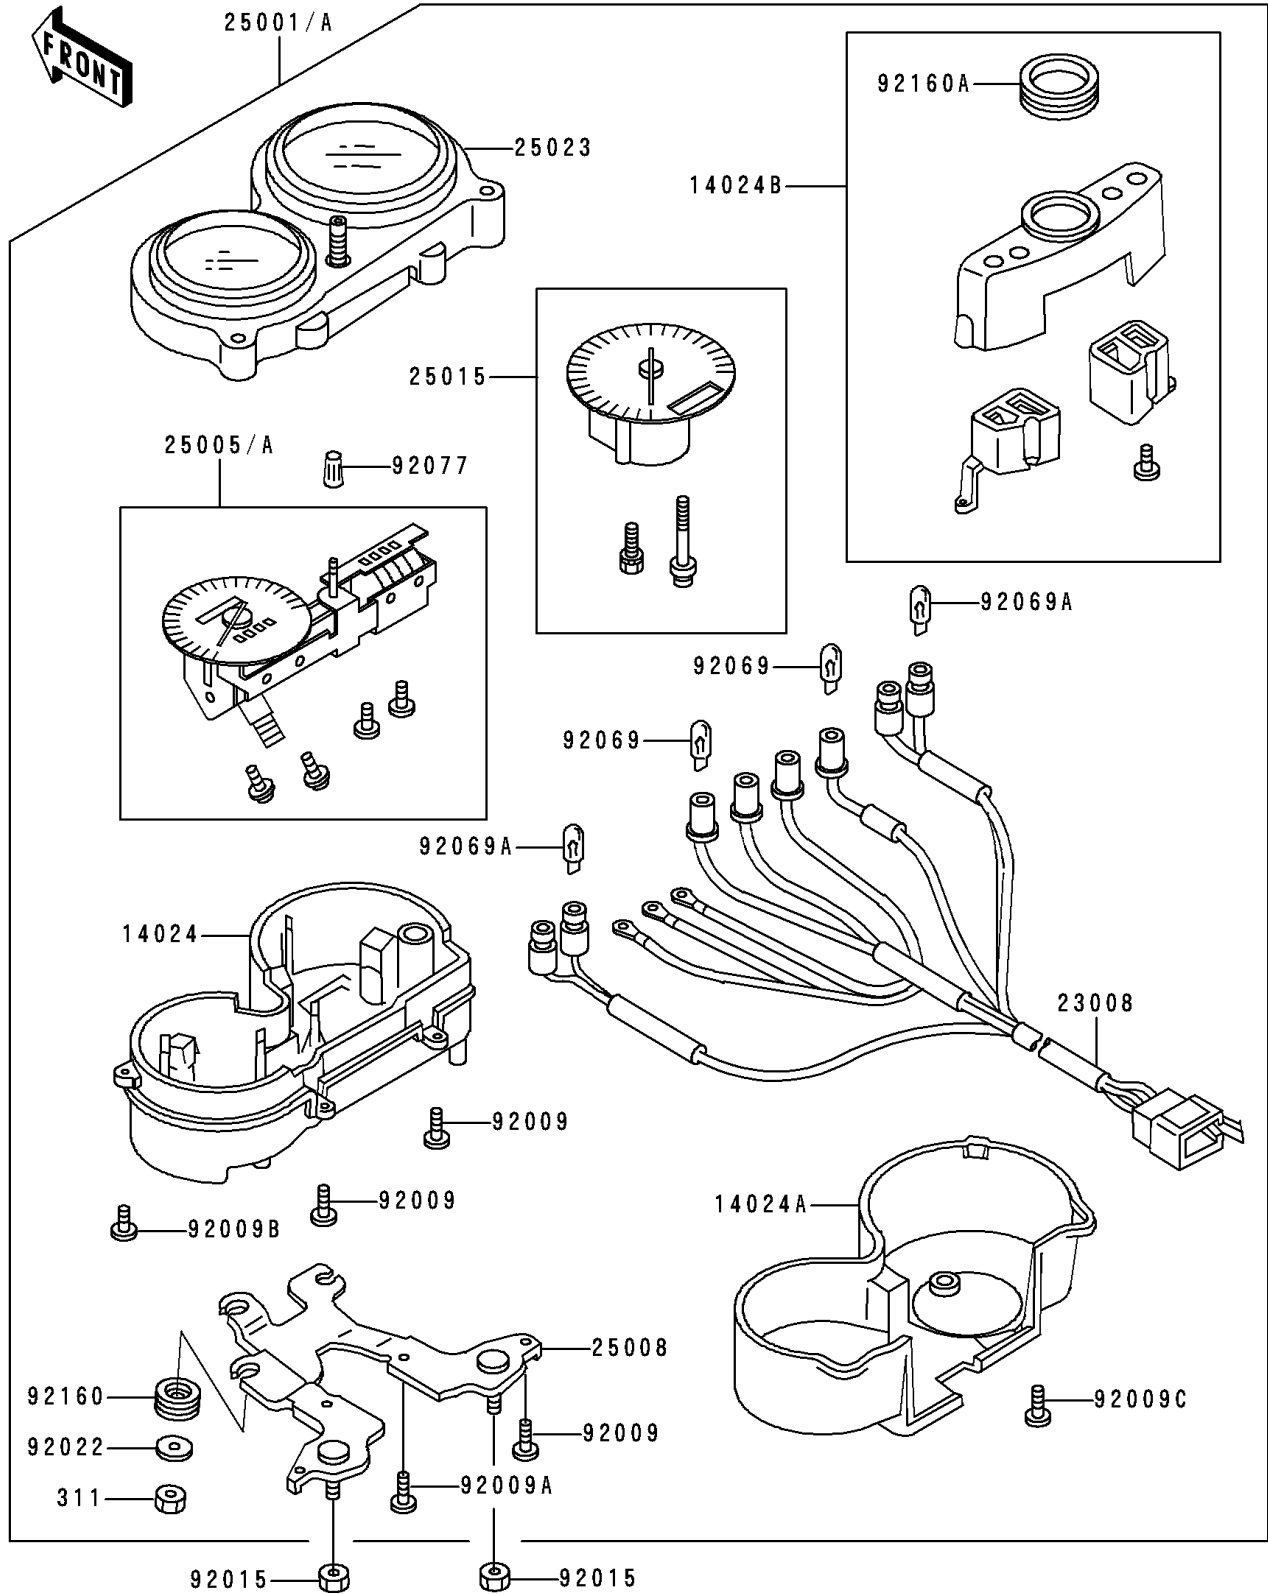

1991 Zephyr PARTS DIAGRAM

Meter(ZR550-B1/B2)

F2530

1991 Zephyr PARTS LIST

Meter(ZR550-B1/B2)

ITEM NAME	PART NUMBER	QUANTITY
NUT-HEX (Ref # 311)	311B0500	3
COVER,METER HOUSING (Ref # 14024)	14024-1851	1
COVER,METER,LWR (Ref # 14024A)	14024-1852	1
COVER,PILOT BOX,UPP (Ref # 14024B)	14024-1853	1
SOCKET-ASSY,METER (Ref # 23008)	23008-1416	1
METER-ASSY,MPH (Ref # 25001)	25001-1826	1
METER-ASSY,KPH (Ref # 25001A)	25001-1846	1
SPEEDOMETER,MPH (Ref # 25005)	25005-1462	1
SPEEDOMETER,KPH (Ref # 25005A)	25005-1477	1
BRACKET-METER (Ref # 25008)	25008-1158	1
TACHOMETER,X1000R/MIN (Ref # 25015)	25015-1297	1
COVER-METER CASE,UPP (Ref # 25023)	25023-1166	1
SCREW,4X16,BLACK (Ref # 92009)	92009-1158	5
SCREW,TAPPING,4X20 (Ref # 92009A)	92009-1378	2
SCREW,TAPPING,3X14 (Ref # 92009B)	92009-1592	2
SCREW,TAPPING,4X14 (Ref # 92009C)	92009-1593	3
NUT,FLANGED,6MM (Ref # 92015)	92015-1193	2
WASHER,5.2X16X1.2 (Ref # 92022)	92022-263	3
BULB,12V 3.4W (Ref # 92069)	92069-1007	4
BULB,14V 3W (Ref # 92069A)	92069-1068	4
KNOB,RESET TRIP (Ref # 92077)	92077-1017	1
DAMPER (Ref # 92160)	92160-1178	3
DAMPER,IGNITION SWITCH (Ref # 92160A)	92160-1179	1