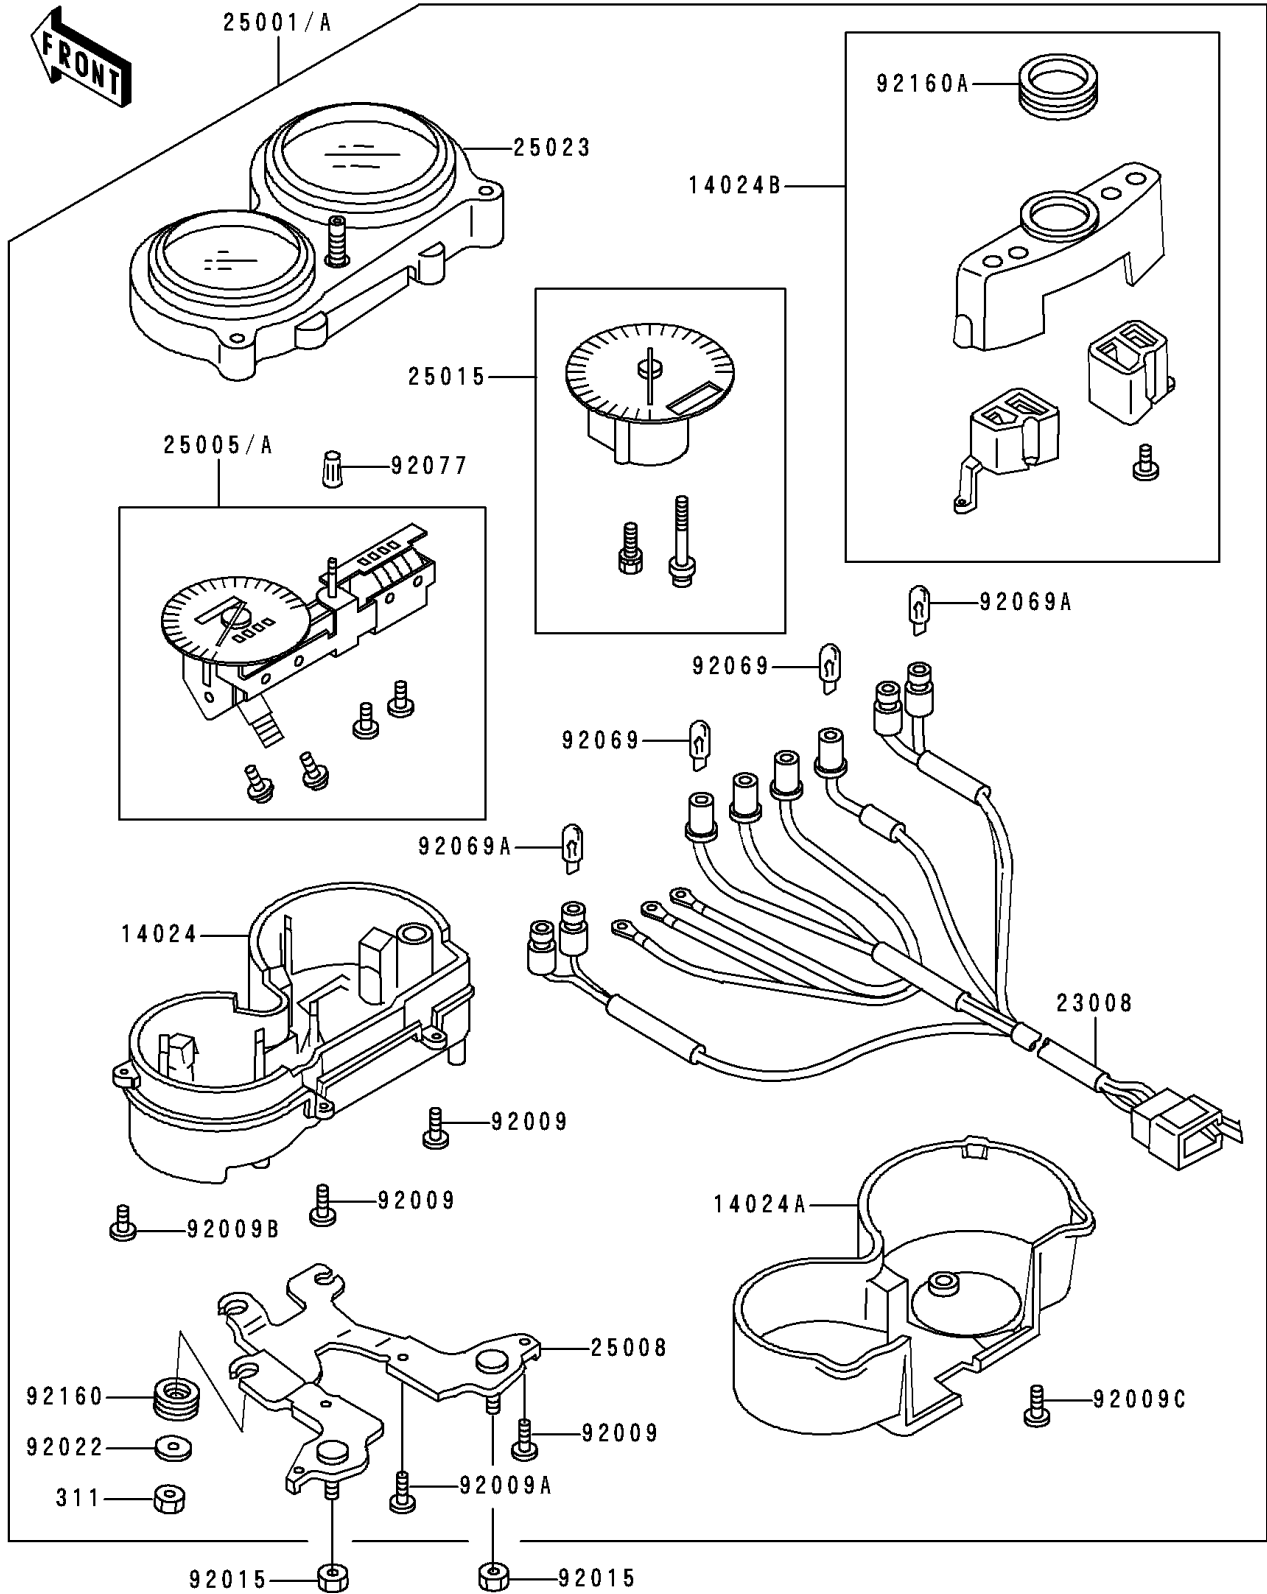

# 1991 Zephyr PARTS DIAGRAM

Meter(ZR550-B1/B2)

F2530

# 1991 Zephyr PARTS LIST

Meter(ZR550-B1/B2)

ITEM NAME	PART NUMBER	QUANTITY
NUT-HEX (Ref # 311)	311B0500	3
COVER,METER HOUSING (Ref # 14024)	14024-1851	1
COVER,METER,LWR (Ref # 14024A)	14024-1852	1
COVER,PILOT BOX,UPP (Ref # 14024B)	14024-1853	1
SOCKET-ASSY,METER (Ref # 23008)	23008-1416	1
METER-ASSY,MPH (Ref # 25001)	25001-1826	1
METER-ASSY,KPH (Ref # 25001A)	25001-1846	1
SPEEDOMETER,MPH (Ref # 25005)	25005-1462	1
SPEEDOMETER,KPH (Ref # 25005A)	25005-1477	1
BRACKET-METER (Ref # 25008)	25008-1158	1
TACHOMETER,X1000R/MIN (Ref # 25015)	25015-1297	1
COVER-METER CASE,UPP (Ref # 25023)	25023-1166	1
SCREW,4X16,BLACK (Ref # 92009)	92009-1158	5
SCREW,TAPPING,4X20 (Ref # 92009A)	92009-1378	2
SCREW,TAPPING,3X14 (Ref # 92009B)	92009-1592	2
SCREW,TAPPING,4X14 (Ref # 92009C)	92009-1593	3
NUT,FLANGED,6MM (Ref # 92015)	92015-1193	2
WASHER,5.2X16X1.2 (Ref # 92022)	92022-263	3
BULB,12V 3.4W (Ref # 92069)	92069-1007	4
BULB,14V 3W (Ref # 92069A)	92069-1068	4
KNOB,RESET TRIP (Ref # 92077)	92077-1017	1
DAMPER (Ref # 92160)	92160-1178	3
DAMPER,IGNITION SWITCH (Ref # 92160A)	92160-1179	1