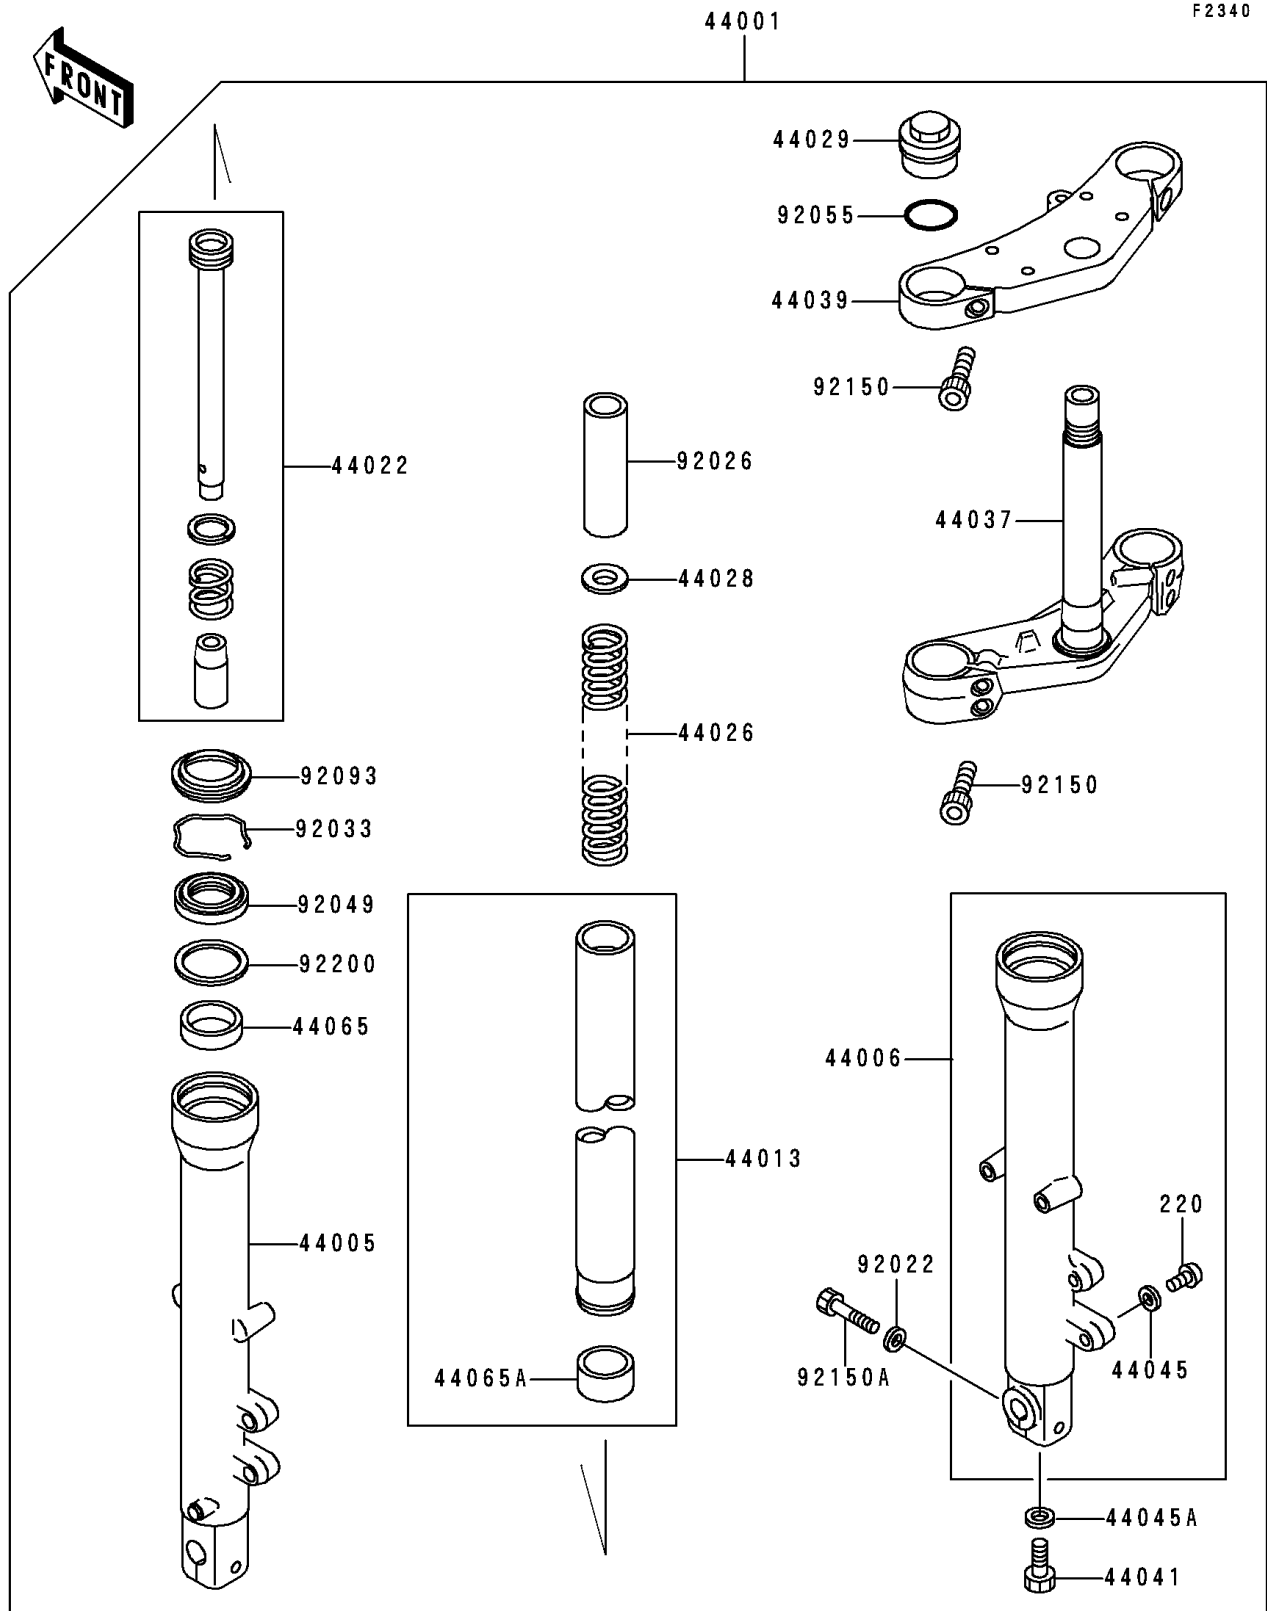

1991 Zephyr PARTS DIAGRAM

Front Fork

1991 Zephyr PARTS LIST

Front Fork

ITEM NAME	PART NUMBER	QUANTITY
SCREW-PAN-CROS (Ref # 220)	220B0408	2
FORK-FRONT (Ref # 44001)	44001-1801	1
PIPE-LEFT FORK OUTER (Ref # 44005)	44005-1296	1
PIPE-RIGHT FORK OUTER (Ref # 44006)	44006-1293	1
PIPE-FORK INNER (Ref # 44013)	44013-1301	2
CYLINDER-FORK (Ref # 44022)	44022-1245	2
SPRING-FRONT FORK (Ref # 44026)	44026-1474	2
GUIDE-FORK SPRING (Ref # 44028)	44028-1059	2
SEAT-FORK SPRING (Ref # 44029)	44029-1140	2
HOLDER-FORK UNDER (Ref # 44037)	44037-1259	1
HOLDER-FORK UPPER (Ref # 44039)	44039-1216	1
BOLT,SOCKET,FORK CYLINDER (Ref # 44041)	44041-040	2
GASKET,FORK DRAIN PLUG (Ref # 44045)	44045-002	2
GASKET (Ref # 44045A)	44045-057	2
BUSHING-FRONT FORK,FORK OUTER (Ref # 44065)	44065-1093	2
BUSHING-FRONT FORK,INNER PIPE (Ref # 44065A)	44065-1094	2
WASHER (Ref # 92022)	92022-1598	2
SPACER (Ref # 92026)	92026-1379	2
RING-SNAP (Ref # 92033)	92033-1036	2
SEAL-OIL,FORK OUTER TUBE (Ref # 92049)	92049-1343	2
RING-O,FORK TOP CAP (Ref # 92055)	92055-1050	2
SEAL,FORK OUTER TUBE (Ref # 92093)	92093-1288	2
BOLT,SOCKET,8X25 (Ref # 92150)	92150-1172	6
BOLT,SOCKET,8X40 (Ref # 92150A)	92150-1194	2
WASHER (Ref # 92200)	92200-1029	2