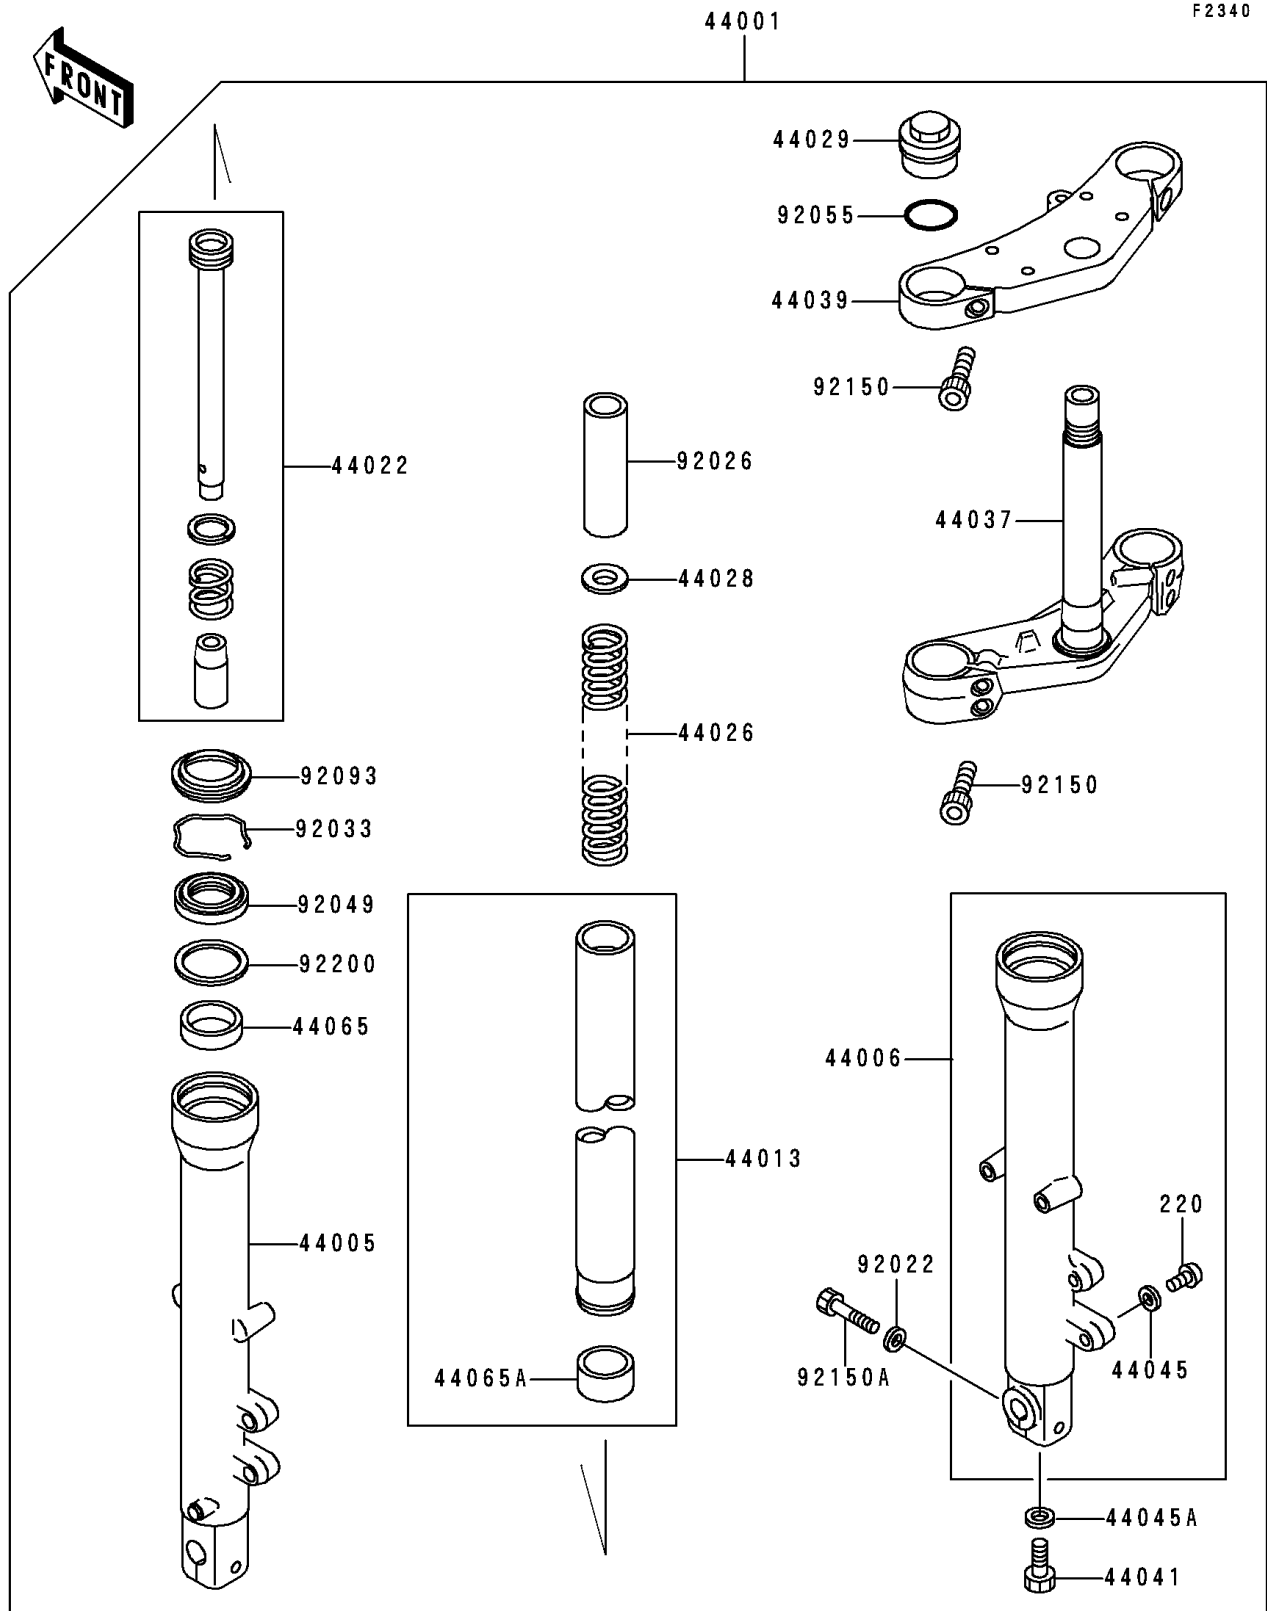

# 1991 Zephyr PARTS DIAGRAM

Front Fork

# 1991 Zephyr PARTS LIST

## Front Fork

ITEM NAME	PART NUMBER	QUANTITY
SCREW-PAN-CROS (Ref # 220)	220B0408	2
FORK-FRONT (Ref # 44001)	44001-1801	1
PIPE-LEFT FORK OUTER (Ref # 44005)	44005-1296	1
PIPE-RIGHT FORK OUTER (Ref # 44006)	44006-1293	1
PIPE-FORK INNER (Ref # 44013)	44013-1301	2
CYLINDER-FORK (Ref # 44022)	44022-1245	2
SPRING-FRONT FORK (Ref # 44026)	44026-1474	2
GUIDE-FORK SPRING (Ref # 44028)	44028-1059	2
SEAT-FORK SPRING (Ref # 44029)	44029-1140	2
HOLDER-FORK UNDER (Ref # 44037)	44037-1259	1
HOLDER-FORK UPPER (Ref # 44039)	44039-1216	1
BOLT,SOCKET,FORK CYLINDER (Ref # 44041)	44041-040	2
GASKET,FORK DRAIN PLUG (Ref # 44045)	44045-002	2
GASKET (Ref # 44045A)	44045-057	2
BUSHING-FRONT FORK,FORK OUTER (Ref # 44065)	44065-1093	2
BUSHING-FRONT FORK,INNER PIPE (Ref # 44065A)	44065-1094	2
WASHER (Ref # 92022)	92022-1598	2
SPACER (Ref # 92026)	92026-1379	2
RING-SNAP (Ref # 92033)	92033-1036	2
SEAL-OIL,FORK OUTER TUBE (Ref # 92049)	92049-1343	2
RING-O,FORK TOP CAP (Ref # 92055)	92055-1050	2
SEAL,FORK OUTER TUBE (Ref # 92093)	92093-1288	2
BOLT,SOCKET,8X25 (Ref # 92150)	92150-1172	6
BOLT,SOCKET,8X40 (Ref # 92150A)	92150-1194	2
WASHER (Ref # 92200)	92200-1029	2