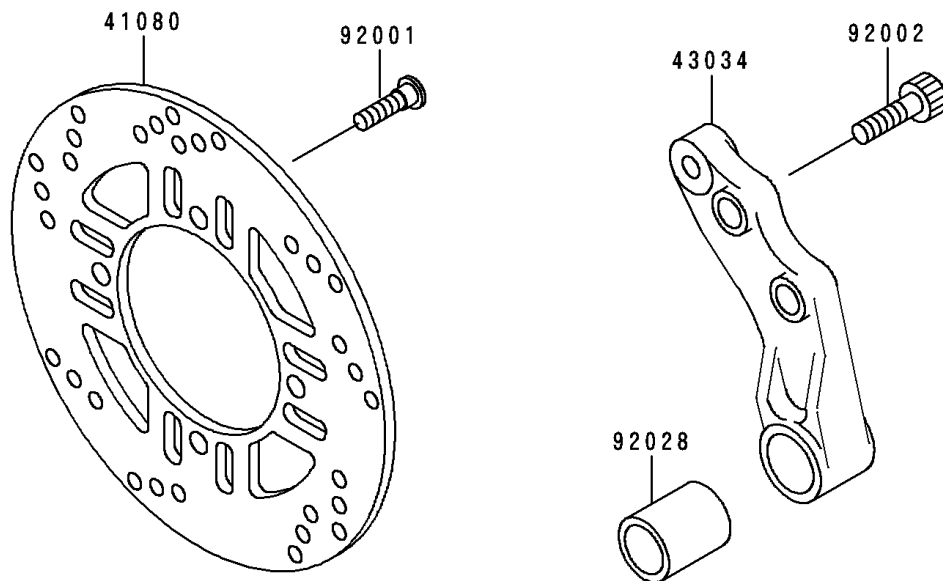

1991 Zephyr PARTS DIAGRAM

Rear Caliper(ZR550-B1/B2/B3)

F2294

1991 Zephyr PARTS LIST

Rear Caliper(ZR550-B1/B2/B3)

ITEM NAME	PART NUMBER	QUANTITY
DISC,RR,C.GRAY (Ref # 41080)	41080-1213-FB	1
PISTON-COMP-BRAKE (Ref # 43020)	43020-1074	2
HOLDER-BRAKE,REAR CALIPER (Ref # 43034)	43034-1098	1
CALIPER-ASSY,RR,F.GRAY (Ref # 43041A)	43041-1437-FE	1
HOLDER-COMP-CALIPER (Ref # 43044)	43044-1072	1
PACKING,PISTON (Ref # 43049)	43049-1058	2
PACKING,PISTON (Ref # 43049A)	43049-1059	2
BREATHER-BRAKE (Ref # 43056)	43056-1054	1
CAP-BREATHER (Ref # 43057)	43057-003	1
PAD-ASSY-BRAKE (Ref # 43082A)	43082-1125	1
BOOT,CALIPER (Ref # 49006)	49006-1054	1
BOOT,CALIPER (Ref # 49006A)	49006-1055	1
BOLT,DISC PLATE,8X30 (Ref # 92001)	92001-1951	4
BOLT,SOCKET,8X20 (Ref # 92002)	92002-1178	2
BUSHING (Ref # 92028)	92028-1580	1
SPRING,PAD (Ref # 92144)	92144-1152	1