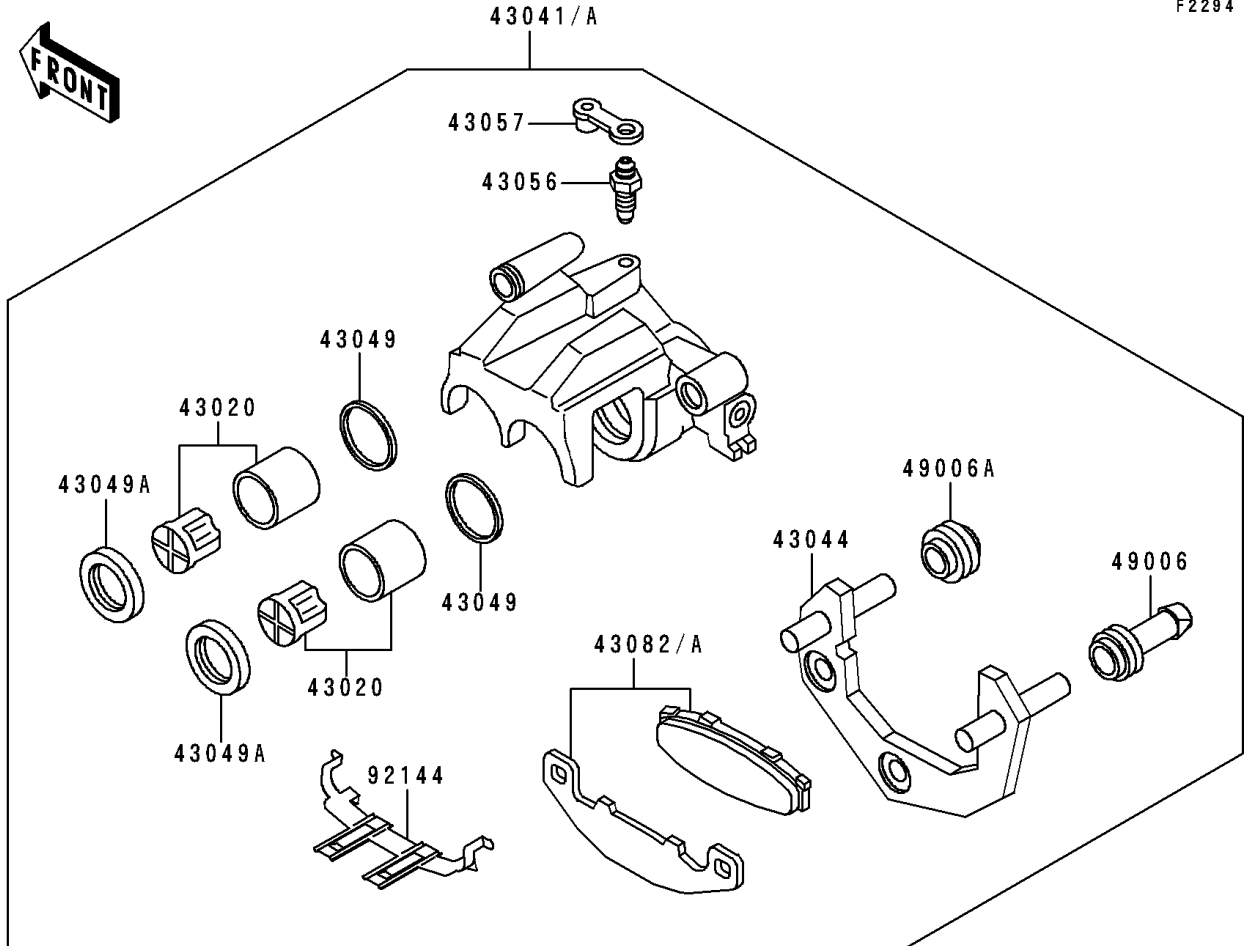

1991 Zephyr PARTS DIAGRAM

Rear Caliper(ZR550-B1/B2/B3)

F2294

1991 Zephyr PARTS LIST

Rear Caliper(ZR550-B1/B2/B3)

ITEM NAME	PART NUMBER	QUANTITY
DISC,RR,C.GRAY (Ref # 41080)	41080-1213-FB	1
PISTON-COMP-BRAKE (Ref # 43020)	43020-1074	2
HOLDER-BRAKE,REAR CALIPER (Ref # 43034)	43034-1098	1
CALIPER-ASSY,RR,F.GRAY (Ref # 43041A)	43041-1437-FE	1
HOLDER-COMP-CALIPER (Ref # 43044)	43044-1072	1
PACKING,PISTON (Ref # 43049)	43049-1058	2
PACKING,PISTON (Ref # 43049A)	43049-1059	2
BREATHER-BRAKE (Ref # 43056)	43056-1054	1
CAP-BREATHER (Ref # 43057)	43057-003	1
PAD-ASSY-BRAKE (Ref # 43082A)	43082-1125	1
BOOT,CALIPER (Ref # 49006)	49006-1054	1
BOOT,CALIPER (Ref # 49006A)	49006-1055	1
BOLT,DISC PLATE,8X30 (Ref # 92001)	92001-1951	4
BOLT,SOCKET,8X20 (Ref # 92002)	92002-1178	2
BUSHING (Ref # 92028)	92028-1580	1
SPRING,PAD (Ref # 92144)	92144-1152	1