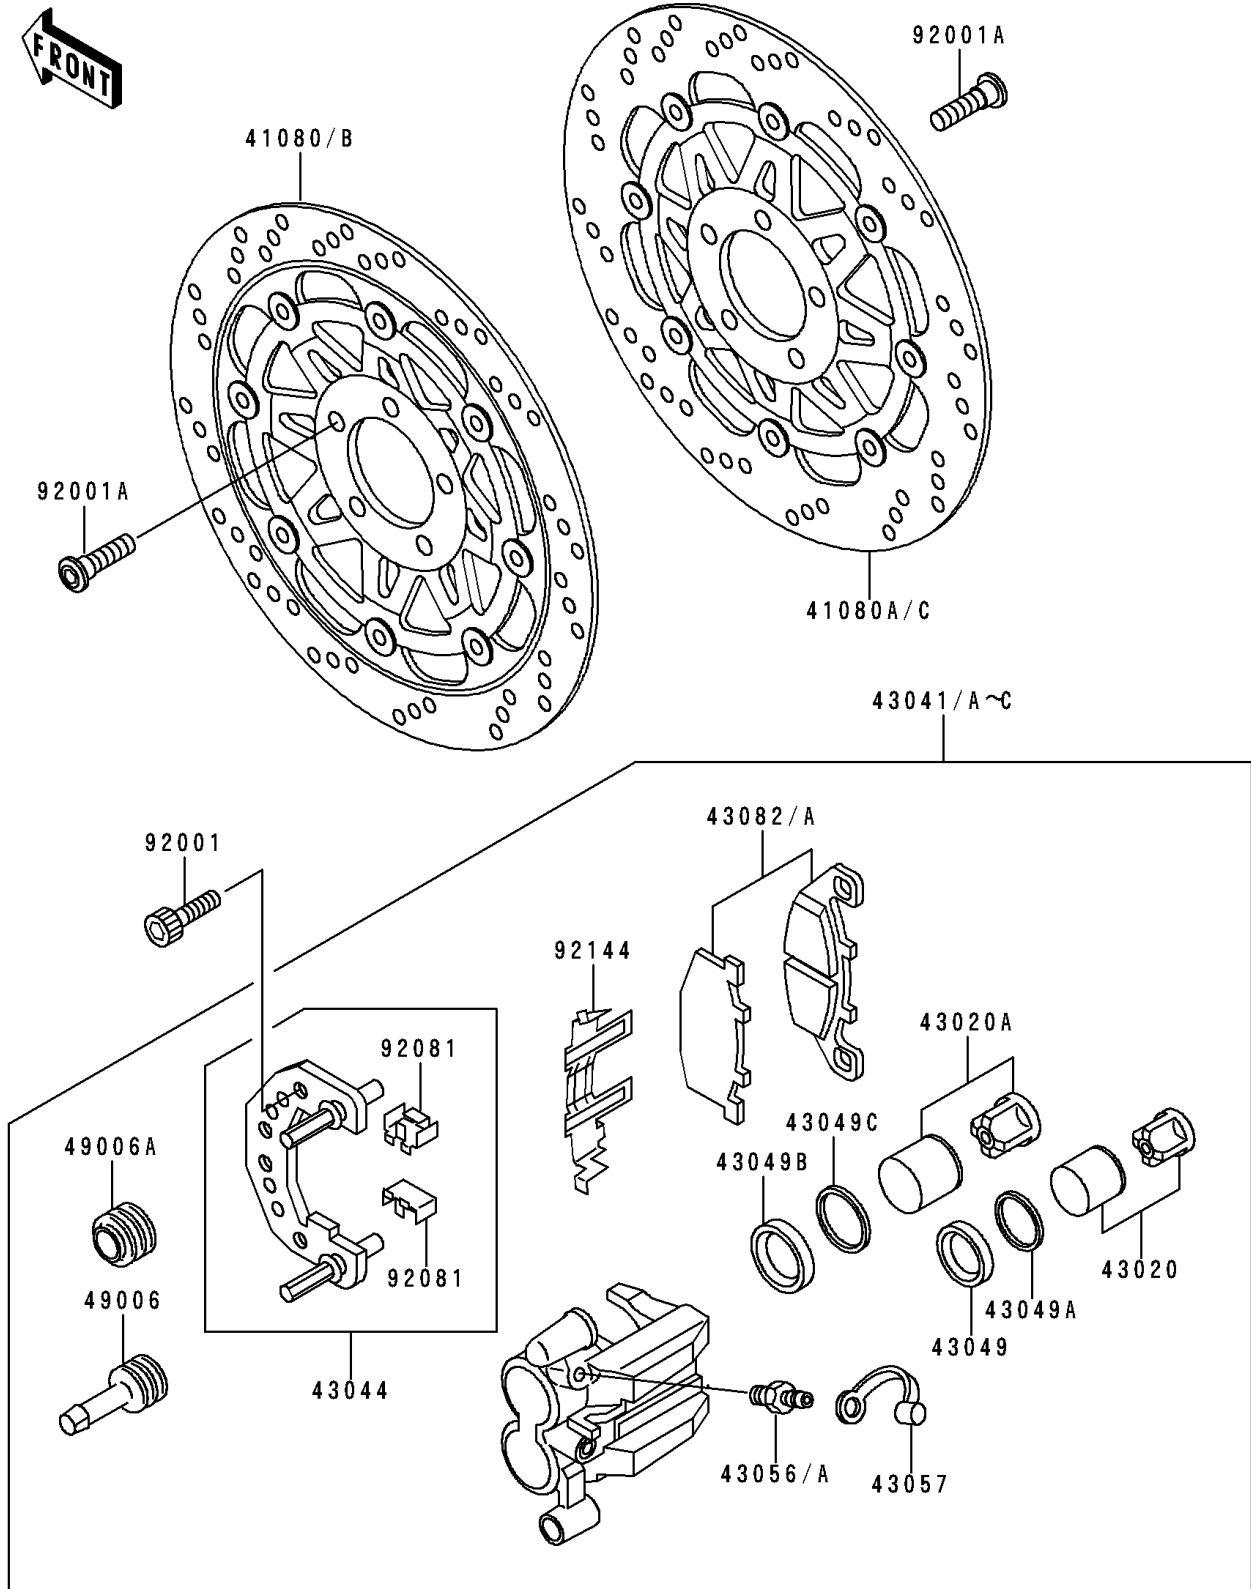

1991 Zephyr PARTS DIAGRAM

Front Caliper(ZR550-B1/B2/B3)

F2292

1991 Zephyr PARTS LIST

Front Caliper(ZR550-B1/B2/B3)

ITEM NAME	PART NUMBER	QUANTITY
DISC,FR,LH,SILVER NO.1 (Ref # 41080B)	41080-1296-CM	1
DISC,FR,RH,SILVER NO.1 (Ref # 41080C)	41080-1297-CM	1
PISTON-COMP-BRAKE (Ref # 43020)	43020-1068	2
PISTON-COMP-BRAKE (Ref # 43020A)	43020-1069	2
CALIPER-ASSY,FR,RH,M.F.GRAY (Ref # 43041B)	43041-1383-FE	1
CALIPER-ASSY,FR,LH,F.GRAY (Ref # 43041C)	43041-1442-FE	1
HOLDER-COMP-CALIPER (Ref # 43044)	43044-1067	2
PACKING,PISTON SEAL (Ref # 43049)	43049-1054	2
PACKING,PISTON (Ref # 43049A)	43049-1055	2
PACKING,PISTON SEAL (Ref # 43049B)	43049-1056	2
PACKING,PISTON (Ref # 43049C)	43049-1057	2
BREATHER (Ref # 43056)	43056-003	1
BREATHER-BRAKE (Ref # 43056A)	43056-1054	1
CAP-BREATHER (Ref # 43057)	43057-003	2
PAD-ASSY-BRAKE (Ref # 43082A)	43082-1114	2
BOOT,CALIPER (Ref # 49006)	49006-1094	2
BOOT,CALIPER (Ref # 49006A)	49006-1095	2
BOLT,SOCKET,10X33 (Ref # 92001)	92001-1901	4
BOLT,DISC PLATE,8X30 (Ref # 92001A)	92001-1951	10
SPRING,PAD STOPPER (Ref # 92081)	92081-1661	4
SPRING,PAD (Ref # 92144)	92144-1070	2