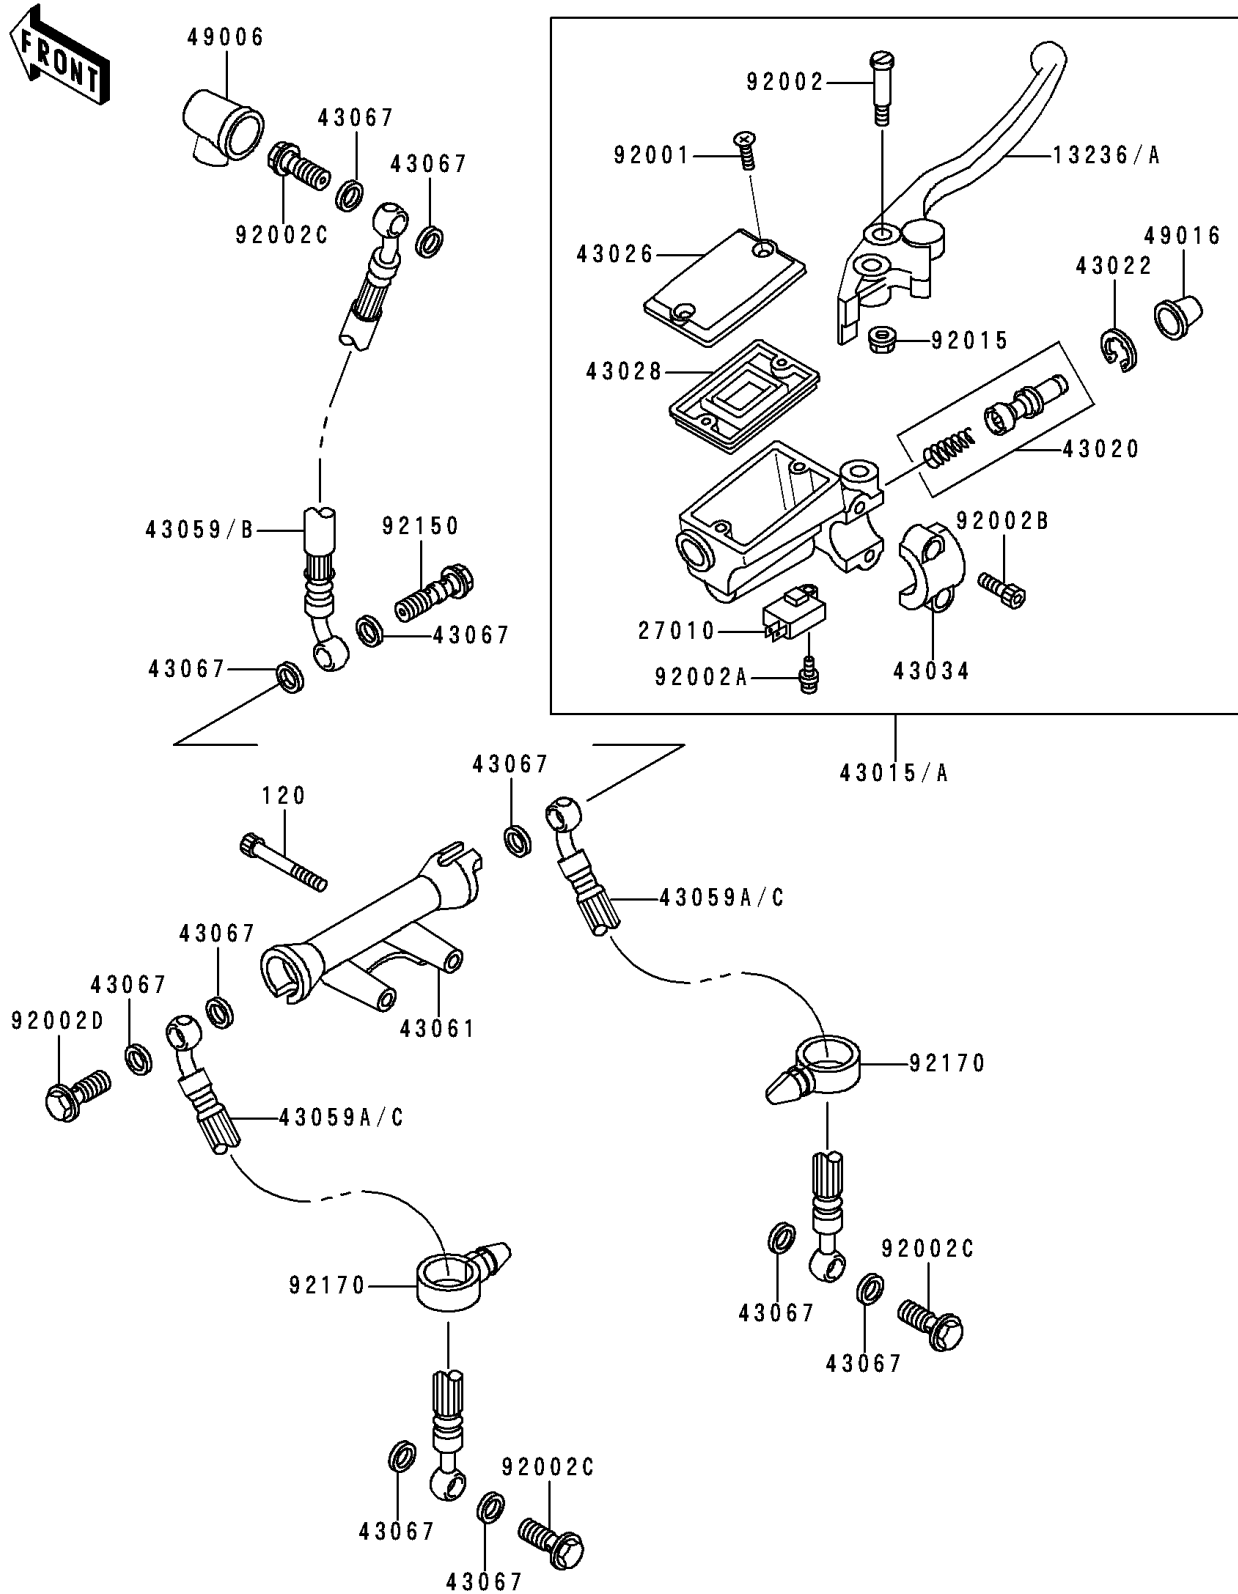

1991 Zephyr PARTS DIAGRAM

Front Master Cylinder(ZR550-B1/B2)

F2291

1991 Zephyr PARTS LIST

Front Master Cylinder(ZR550-B1/B2)

ITEM NAME	PART NUMBER	QUANTITY
BOLT-SOCKET,6X45 (Ref # 120)	120P0645	2
LEVER-COMP,FRONT BRAKE (Ref # 13236A)	13236-1221	1
SWITCH,BRAKE (Ref # 27010)	27010-1170	1
CYLINDER-ASSY-MASTER,FR (Ref # 43015A)	43015-1451	1
PISTON-COMP-BRAKE,FR (Ref # 43020)	43020-1054	1
STOPPER-BRAKE,PISTON (Ref # 43022)	43022-1010	1
CAP-BRAKE,FR (Ref # 43026)	43026-1055	1
DIAPHRAGM,MASTER CYLINDER (Ref # 43028)	43028-1058	1
HOLDER-BRAKE,MASTER CYLINDER (Ref # 43034)	43034-1053	1
HOSE-BRAKE,FR (Ref # 43059B)	43059-1613	1
HOSE-BRAKE,FR (Ref # 43059C)	43059-1614	2
JOINT-BRAKE (Ref # 43061)	43061-1056	1
WASHER,10.5X15X1.5 (Ref # 43067)	43067-001	11
BOOT,DUST (Ref # 49006)	49006-1040	1
COVER-SEAL,MASTER CYLINDER (Ref # 49016)	49016-1044	1
SCREW,5MM (Ref # 92001)	92001-1727	2
BOLT,LEVER SET (Ref # 92002)	92002-1322	1
BOLT,SCREW,4X12 (Ref # 92002A)	92002-1323	1
BOLT,SOCKET,6X10 (Ref # 92002B)	92002-1324	2
BOLT,OIL,L=23 (Ref # 92002C)	92002-1888	3
BOLT,OIL,L=23 (Ref # 92002D)	92002-1975	1
NUT,FLANGED,6MM (Ref # 92015)	92015-1233	1
BOLT,OIL,L=37 (Ref # 92150)	92150-1351	1
CLAMP,HOSE (Ref # 92170)	92170-1067	2