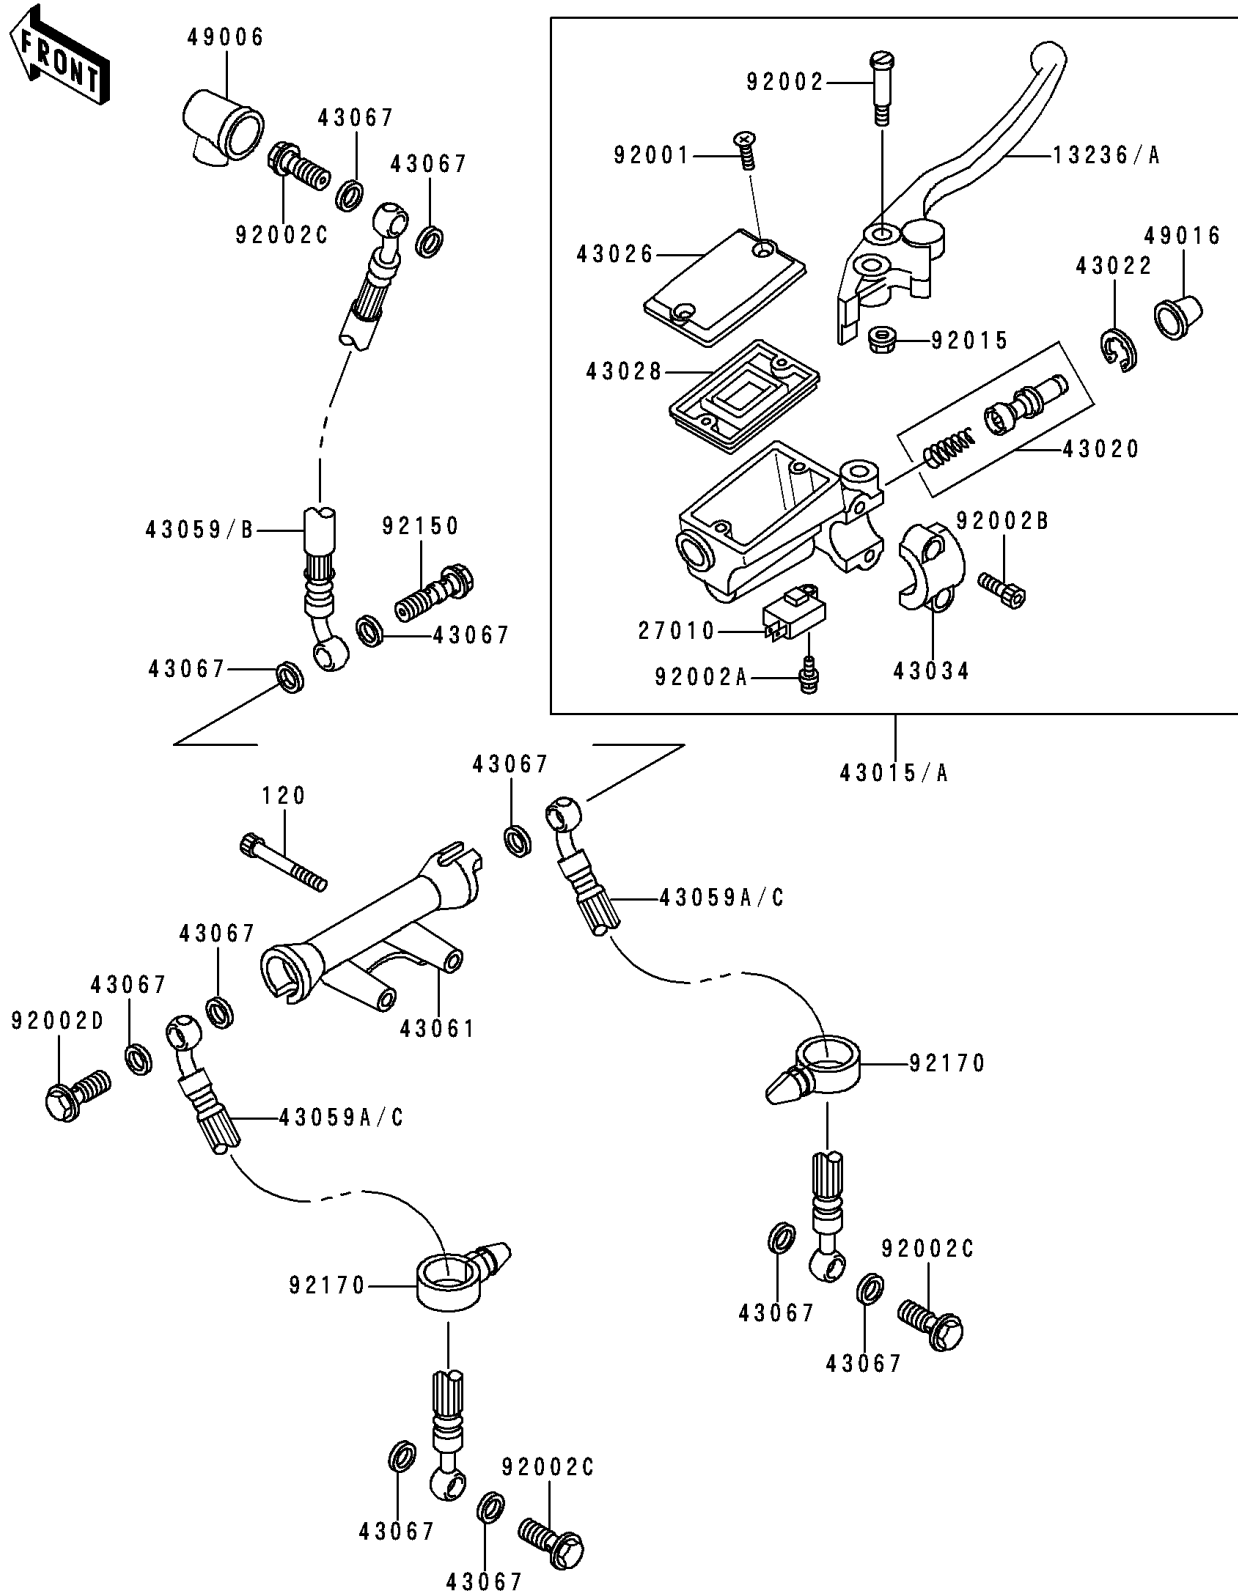

# 1991 Zephyr PARTS DIAGRAM

Front Master Cylinder(ZR550-B1/B2)

F2291

# 1991 Zephyr PARTS LIST

Front Master Cylinder(ZR550-B1/B2)

ITEM NAME	PART NUMBER	QUANTITY
BOLT-SOCKET,6X45 (Ref # 120)	120P0645	2
LEVER-COMP,FRONT BRAKE (Ref # 13236A)	13236-1221	1
SWITCH,BRAKE (Ref # 27010)	27010-1170	1
CYLINDER-ASSY-MASTER,FR (Ref # 43015A)	43015-1451	1
PISTON-COMP-BRAKE,FR (Ref # 43020)	43020-1054	1
STOPPER-BRAKE,PISTON (Ref # 43022)	43022-1010	1
CAP-BRAKE,FR (Ref # 43026)	43026-1055	1
DIAPHRAGM,MASTER CYLINDER (Ref # 43028)	43028-1058	1
HOLDER-BRAKE,MASTER CYLINDER (Ref # 43034)	43034-1053	1
HOSE-BRAKE,FR (Ref # 43059B)	43059-1613	1
HOSE-BRAKE,FR (Ref # 43059C)	43059-1614	2
JOINT-BRAKE (Ref # 43061)	43061-1056	1
WASHER,10.5X15X1.5 (Ref # 43067)	43067-001	11
BOOT,DUST (Ref # 49006)	49006-1040	1
COVER-SEAL,MASTER CYLINDER (Ref # 49016)	49016-1044	1
SCREW,5MM (Ref # 92001)	92001-1727	2
BOLT,LEVER SET (Ref # 92002)	92002-1322	1
BOLT,SCREW,4X12 (Ref # 92002A)	92002-1323	1
BOLT,SOCKET,6X10 (Ref # 92002B)	92002-1324	2
BOLT,OIL,L=23 (Ref # 92002C)	92002-1888	3
BOLT,OIL,L=23 (Ref # 92002D)	92002-1975	1
NUT,FLANGED,6MM (Ref # 92015)	92015-1233	1
BOLT,OIL,L=37 (Ref # 92150)	92150-1351	1
CLAMP,HOSE (Ref # 92170)	92170-1067	2