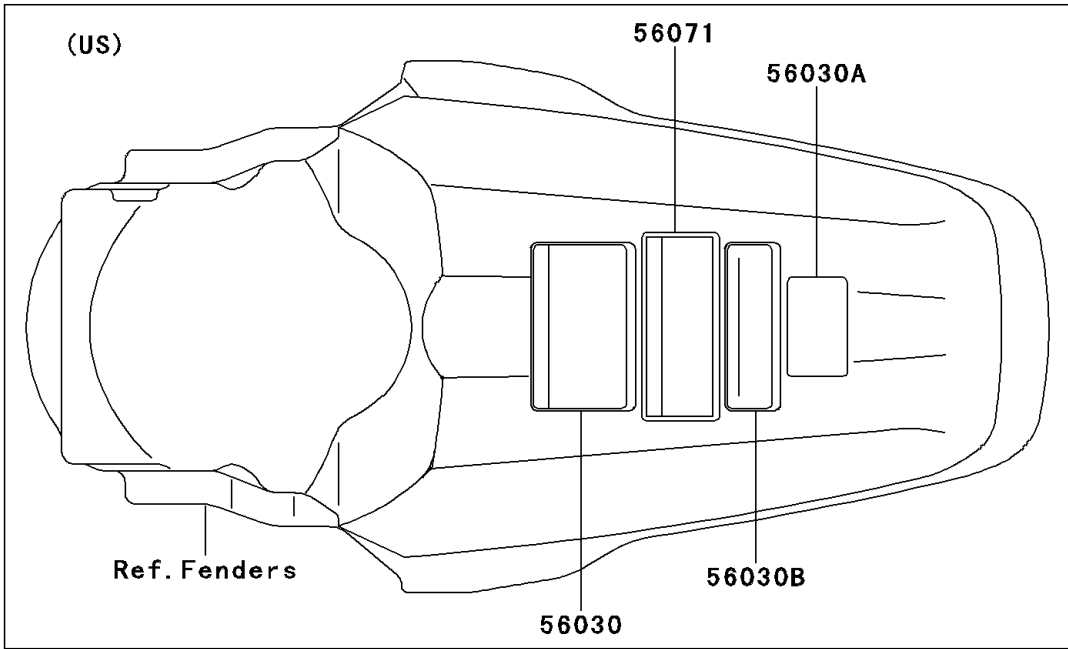

2013 KX™ 85 PARTS DIAGRAM

Labels

F2860

2013 KX™ 85 PARTS LIST

Labels

ITEM NAME	PART NUMBER	QUANTITY
LABEL,32:1 (Ref # 56030A)	56030-1230	1
LABEL,DISCLAIMER (Ref # 56030)	56030-1229	1
LABEL,NOISE EMISSION (Ref # 56030B)	56030-1231	1
LABEL,DISCLAIMER (Ref # 56030C)	56030-1233	1
LABEL-WARNING,IMPORTANT NOTICE (Ref # 56071)	56071-0028	1
LABEL-WARNING,IMPORTANT NOTICE (Ref # 56071A)	56071-0029	1