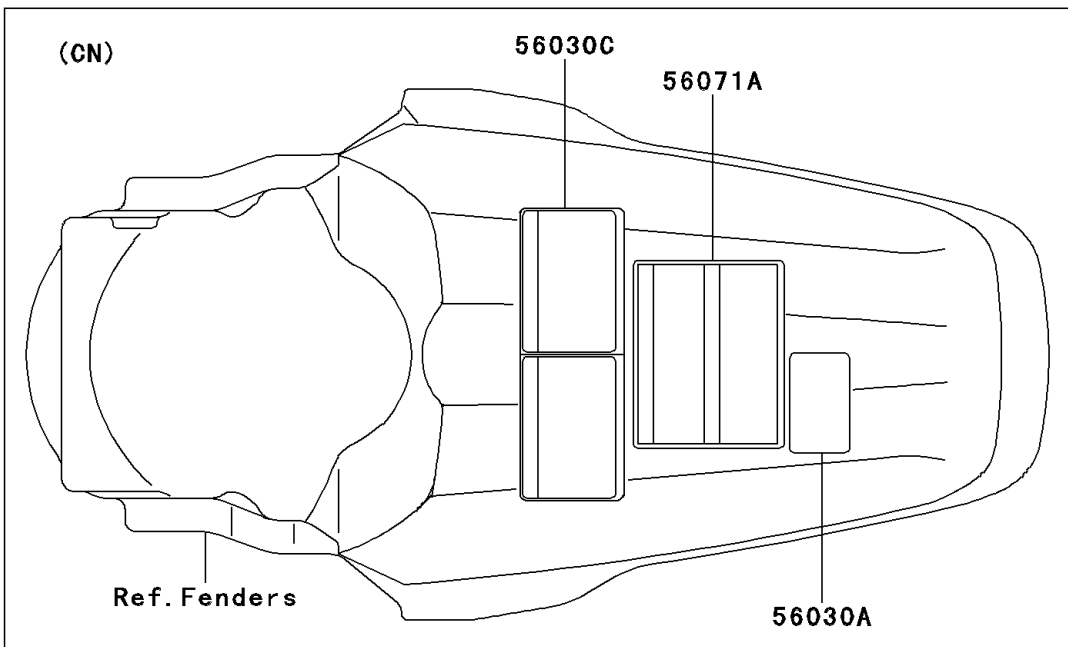

2013 KX™ 85 PARTS DIAGRAM

Labels

F2860

2013 KX™ 85 PARTS LIST

Labels

ITEM NAME	PART NUMBER	QUANTITY
LABEL,32:1 (Ref # 56030A)	56030-1230	1
LABEL,DISCLAIMER (Ref # 56030)	56030-1229	1
LABEL,NOISE EMISSION (Ref # 56030B)	56030-1231	1
LABEL,DISCLAIMER (Ref # 56030C)	56030-1233	1
LABEL-WARNING,IMPORTANT NOTICE (Ref # 56071)	56071-0028	1
LABEL-WARNING,IMPORTANT NOTICE (Ref # 56071A)	56071-0029	1