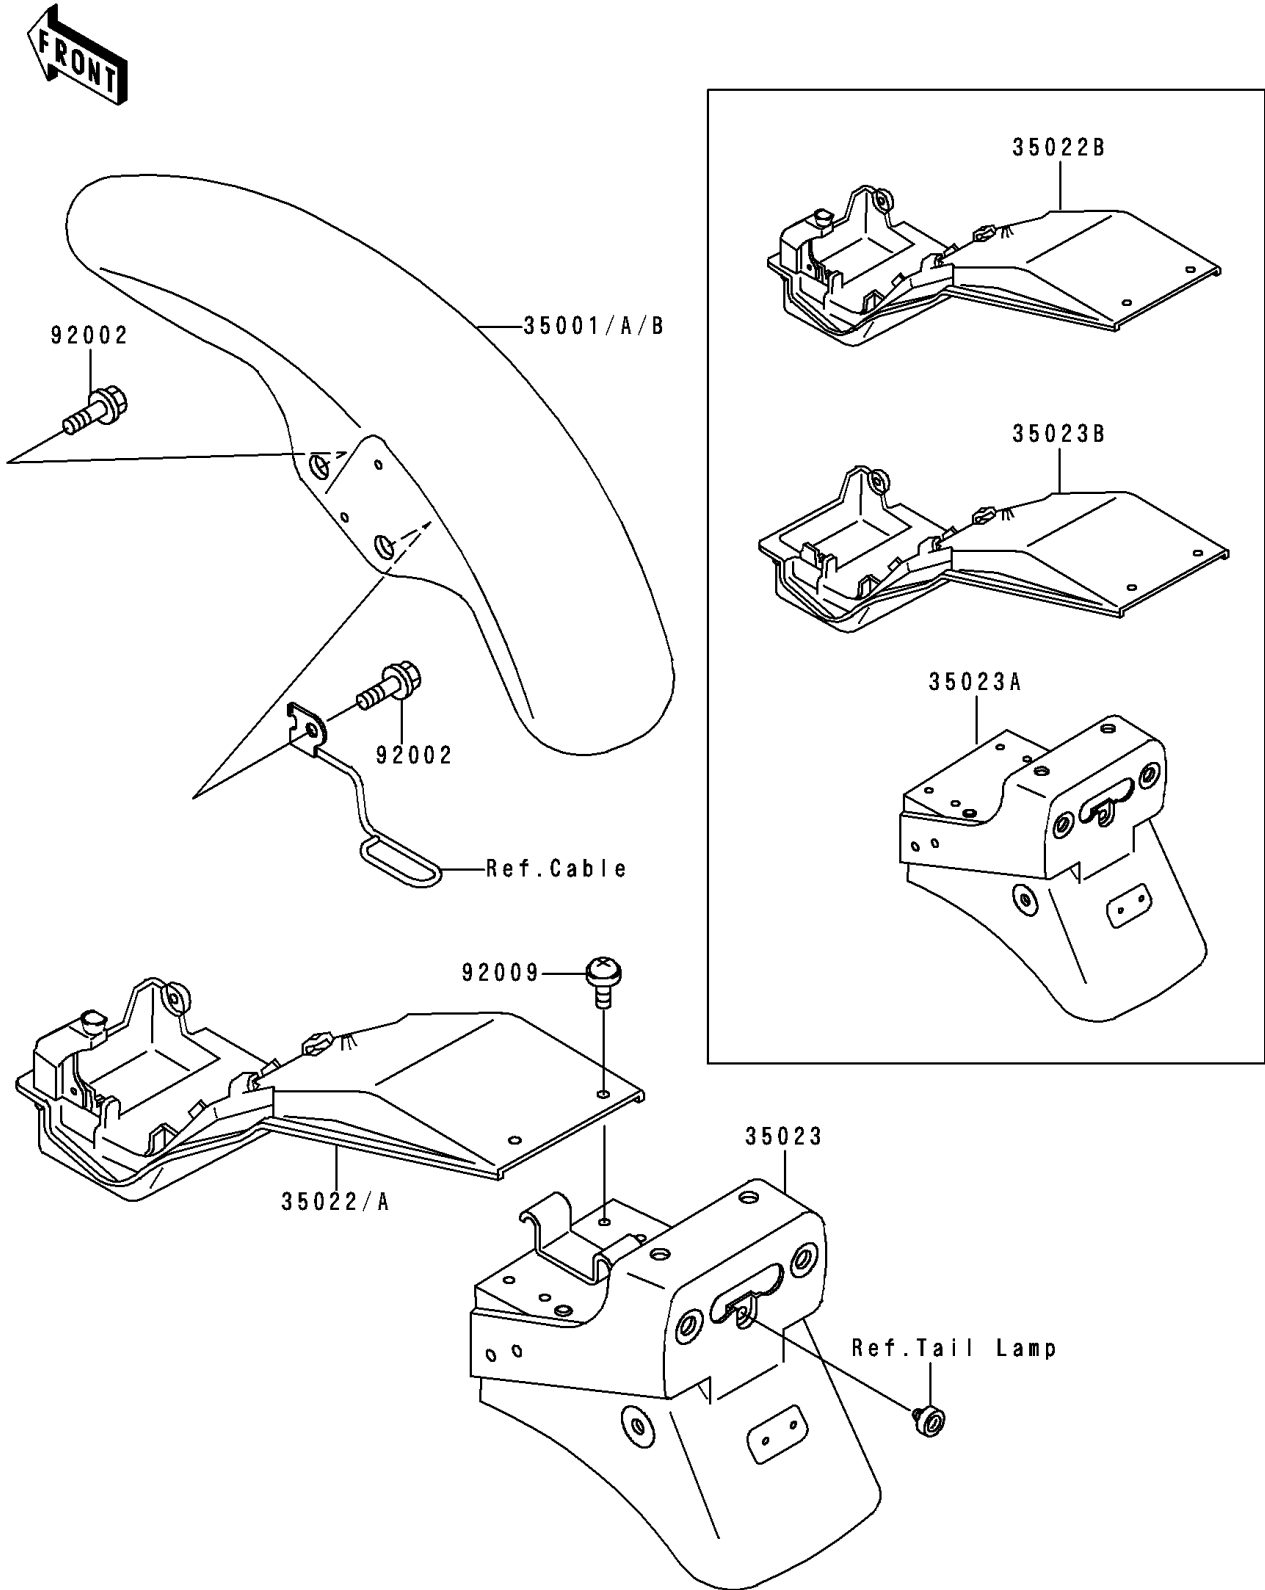

1991 Zephyr PARTS DIAGRAM

Fender

F2170

1991 Zephyr PARTS LIST

Fender

ITEM NAME	PART NUMBER	QUANTITY
FENDER-ASSY-FRONT,C.A.BLUE (Ref # 35001)	35001-1138-FC	1
FENDER-ASSY-FRONT,C.C.RED (Ref # 35001A)	35001-1138-L1	1
FENDER-COMP-REAR,FR (Ref # 35022A)	35022-1274	1
FENDER-COMP-REAR,FR (Ref # 35022B)	35022-1275	1
FENDER-REAR,RR (Ref # 35023)	35023-1287	1
FENDER-REAR,RR (Ref # 35023A)	35023-1289	1
BOLT,FLANGED,8X20 (Ref # 92002)	92002-1134	4
SCREW,6X14 (Ref # 92009)	92009-1288	6