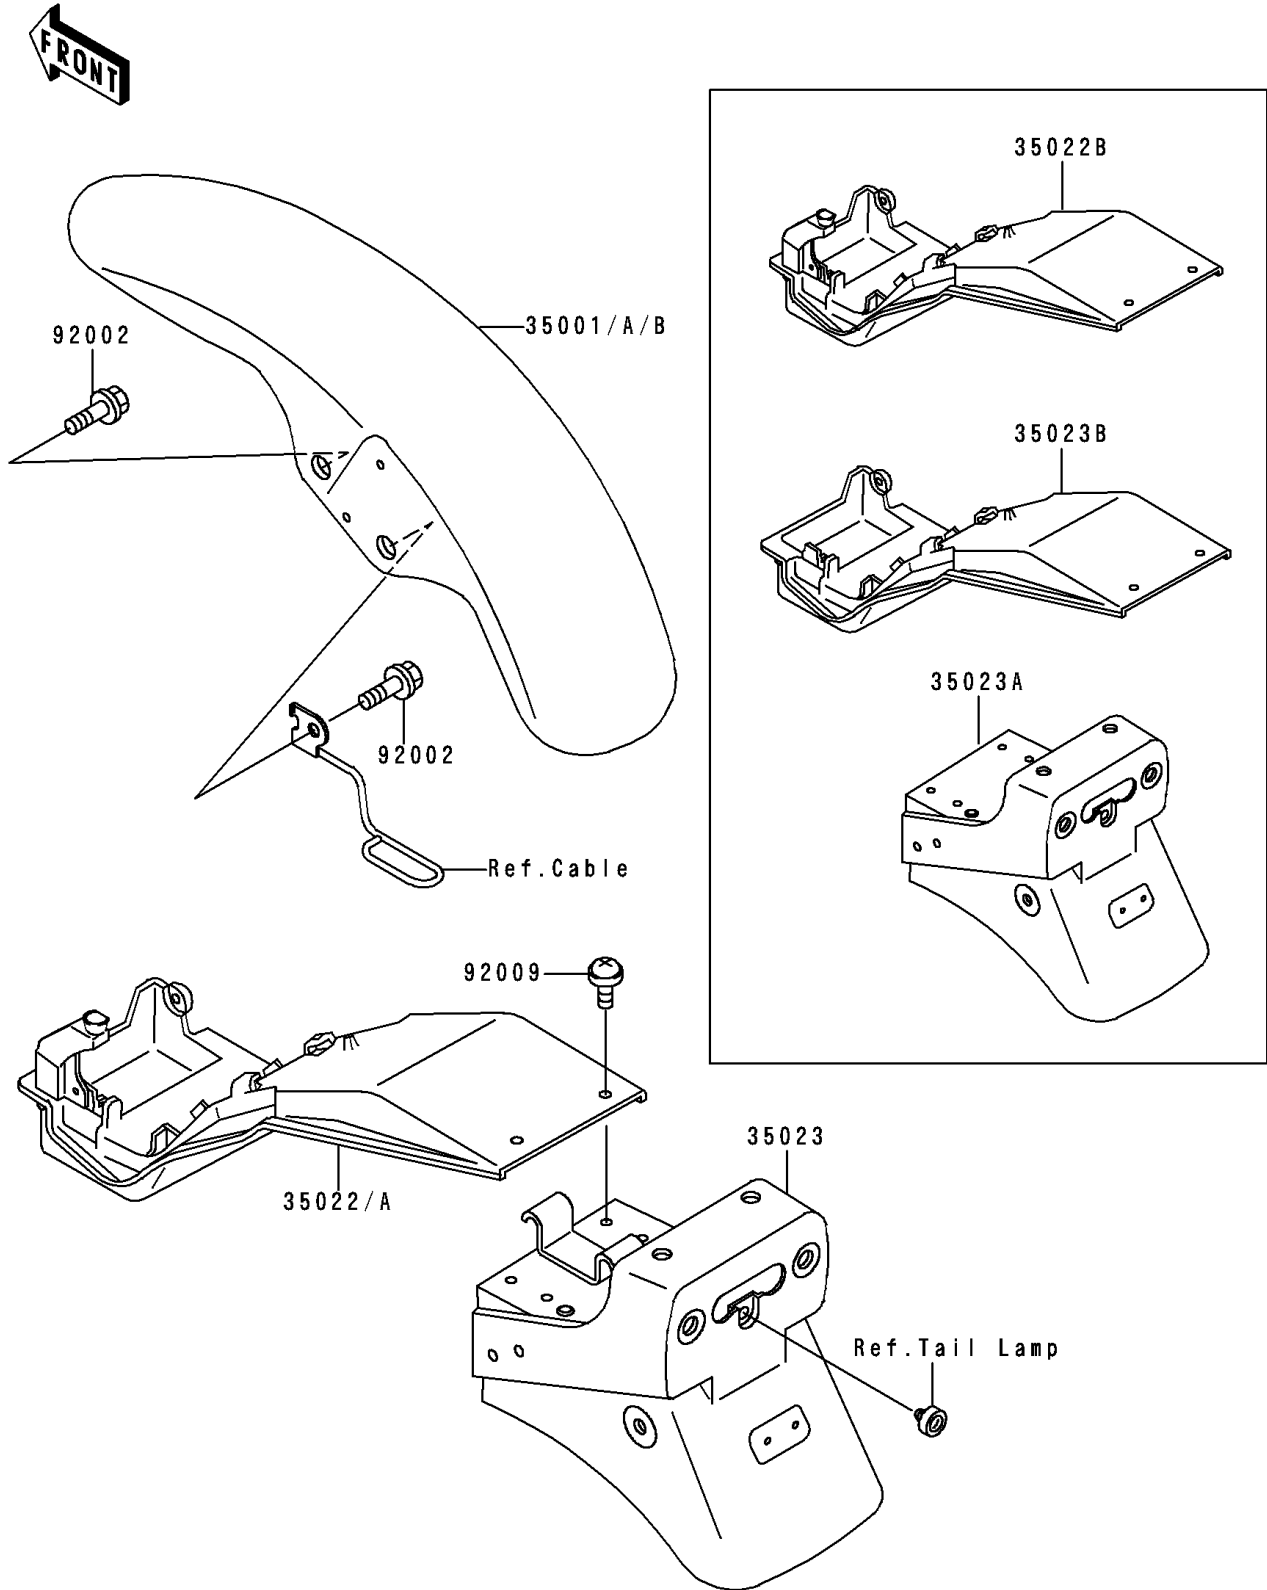

1991 Zephyr PARTS DIAGRAM

Fender

F2170

1991 Zephyr PARTS LIST

Fender

ITEM NAME	PART NUMBER	QUANTITY
FENDER-ASSY-FRONT,C.A.BLUE (Ref # 35001)	35001-1138-FC	1
FENDER-ASSY-FRONT,C.C.RED (Ref # 35001A)	35001-1138-L1	1
FENDER-COMP-REAR,FR (Ref # 35022A)	35022-1274	1
FENDER-COMP-REAR,FR (Ref # 35022B)	35022-1275	1
FENDER-REAR,RR (Ref # 35023)	35023-1287	1
FENDER-REAR,RR (Ref # 35023A)	35023-1289	1
BOLT,FLANGED,8X20 (Ref # 92002)	92002-1134	4
SCREW,6X14 (Ref # 92009)	92009-1288	6