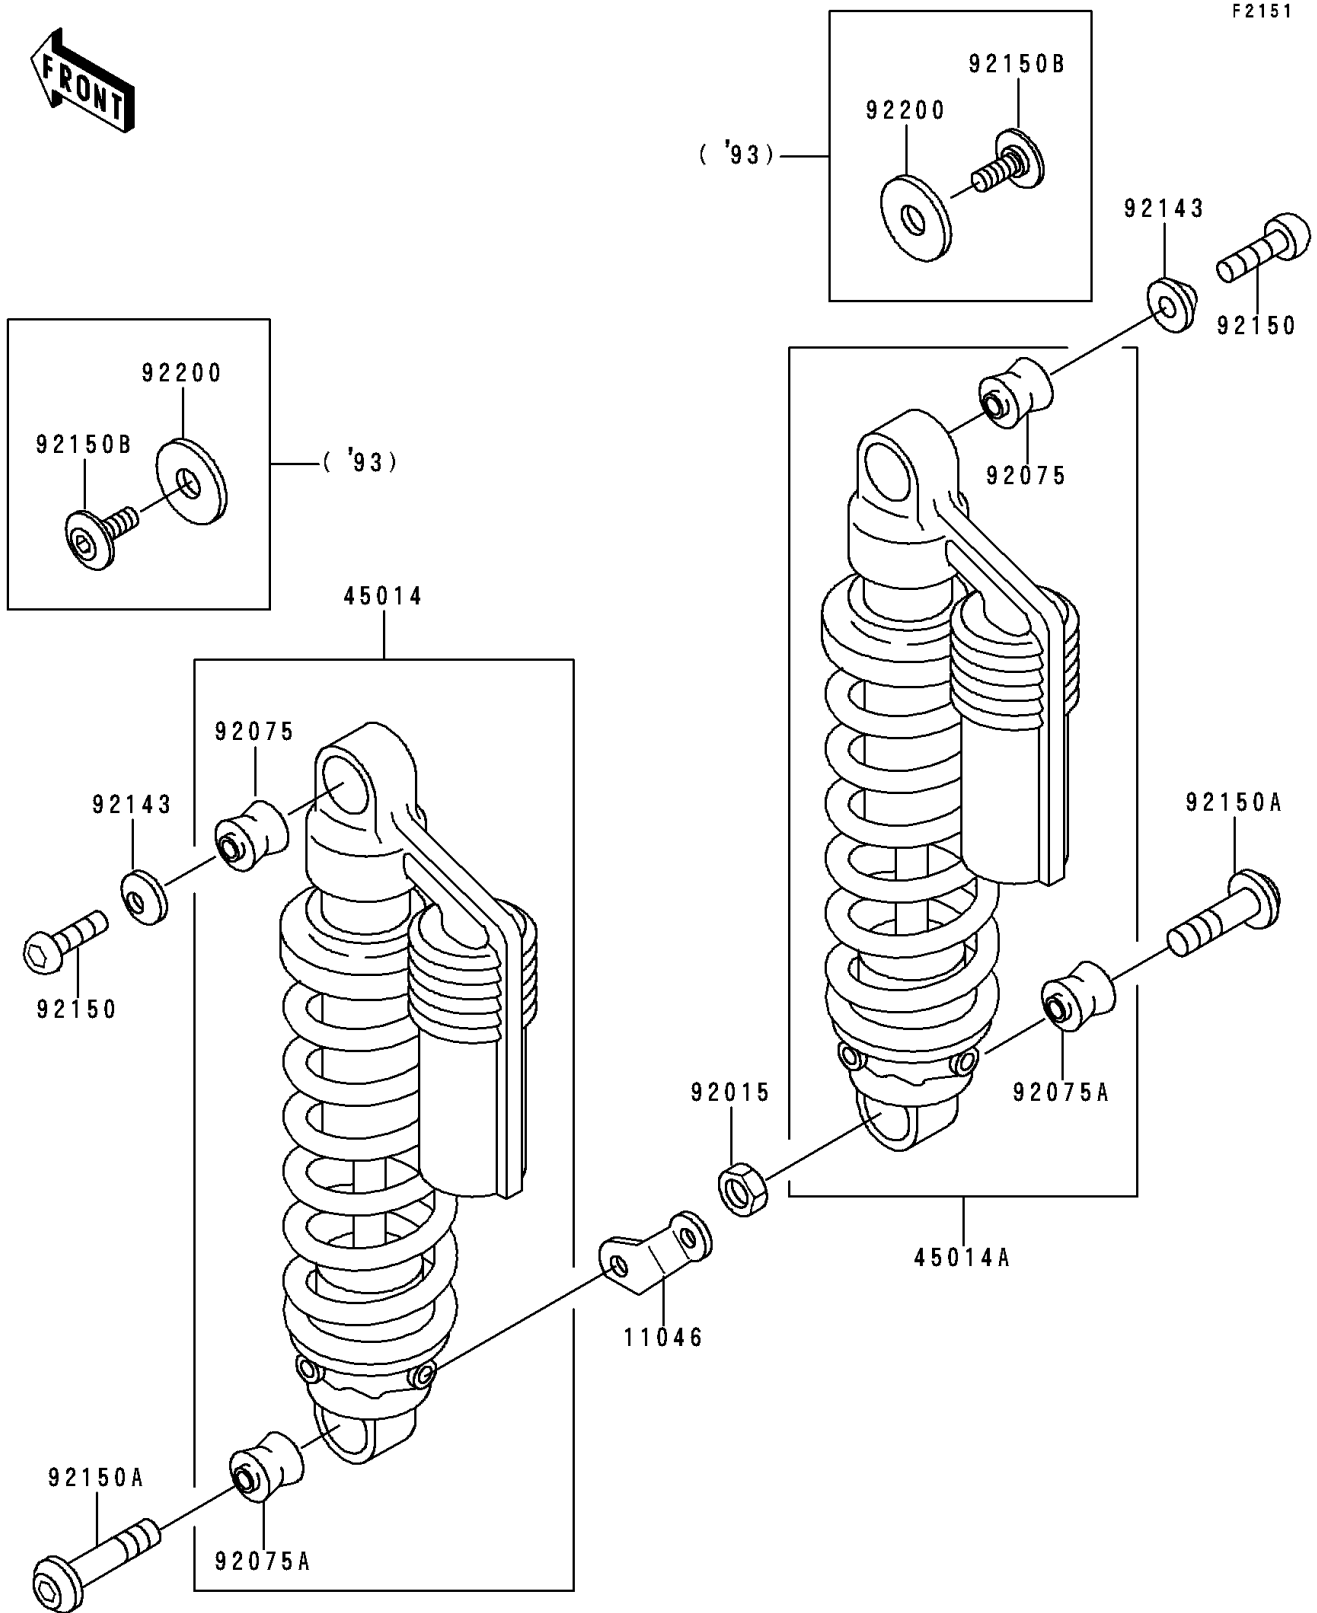

1991 Zephyr PARTS DIAGRAM

Suspension/Shock Absorber

1991 Zephyr PARTS LIST

Suspension/Shock Absorber

ITEM NAME	PART NUMBER	QUANTITY
BRACKET,CHAIN CASE (Ref # 11046)	11046-1788	1
SHOCKABSORBER,LH,F.GRAY (Ref # 45014)	45014-1492-FS	1
SHOCKABSORBER,RH,F.GRAY (Ref # 45014A)	45014-1493-FS	1
NUT,FLANGED,10MM (Ref # 92015)	92015-1335	1
DAMPER,SHOCKABSORBER (Ref # 92075)	92075-1141	2
DAMPER,SHOCKABSORBER (Ref # 92075A)	92075-1586	2
COLLAR (Ref # 92143)	92143-1344	2
BOLT,SOCKET,6X14 (Ref # 92150)	92150-1026	2
BOLT,10X45 (Ref # 92150A)	92150-1402	2