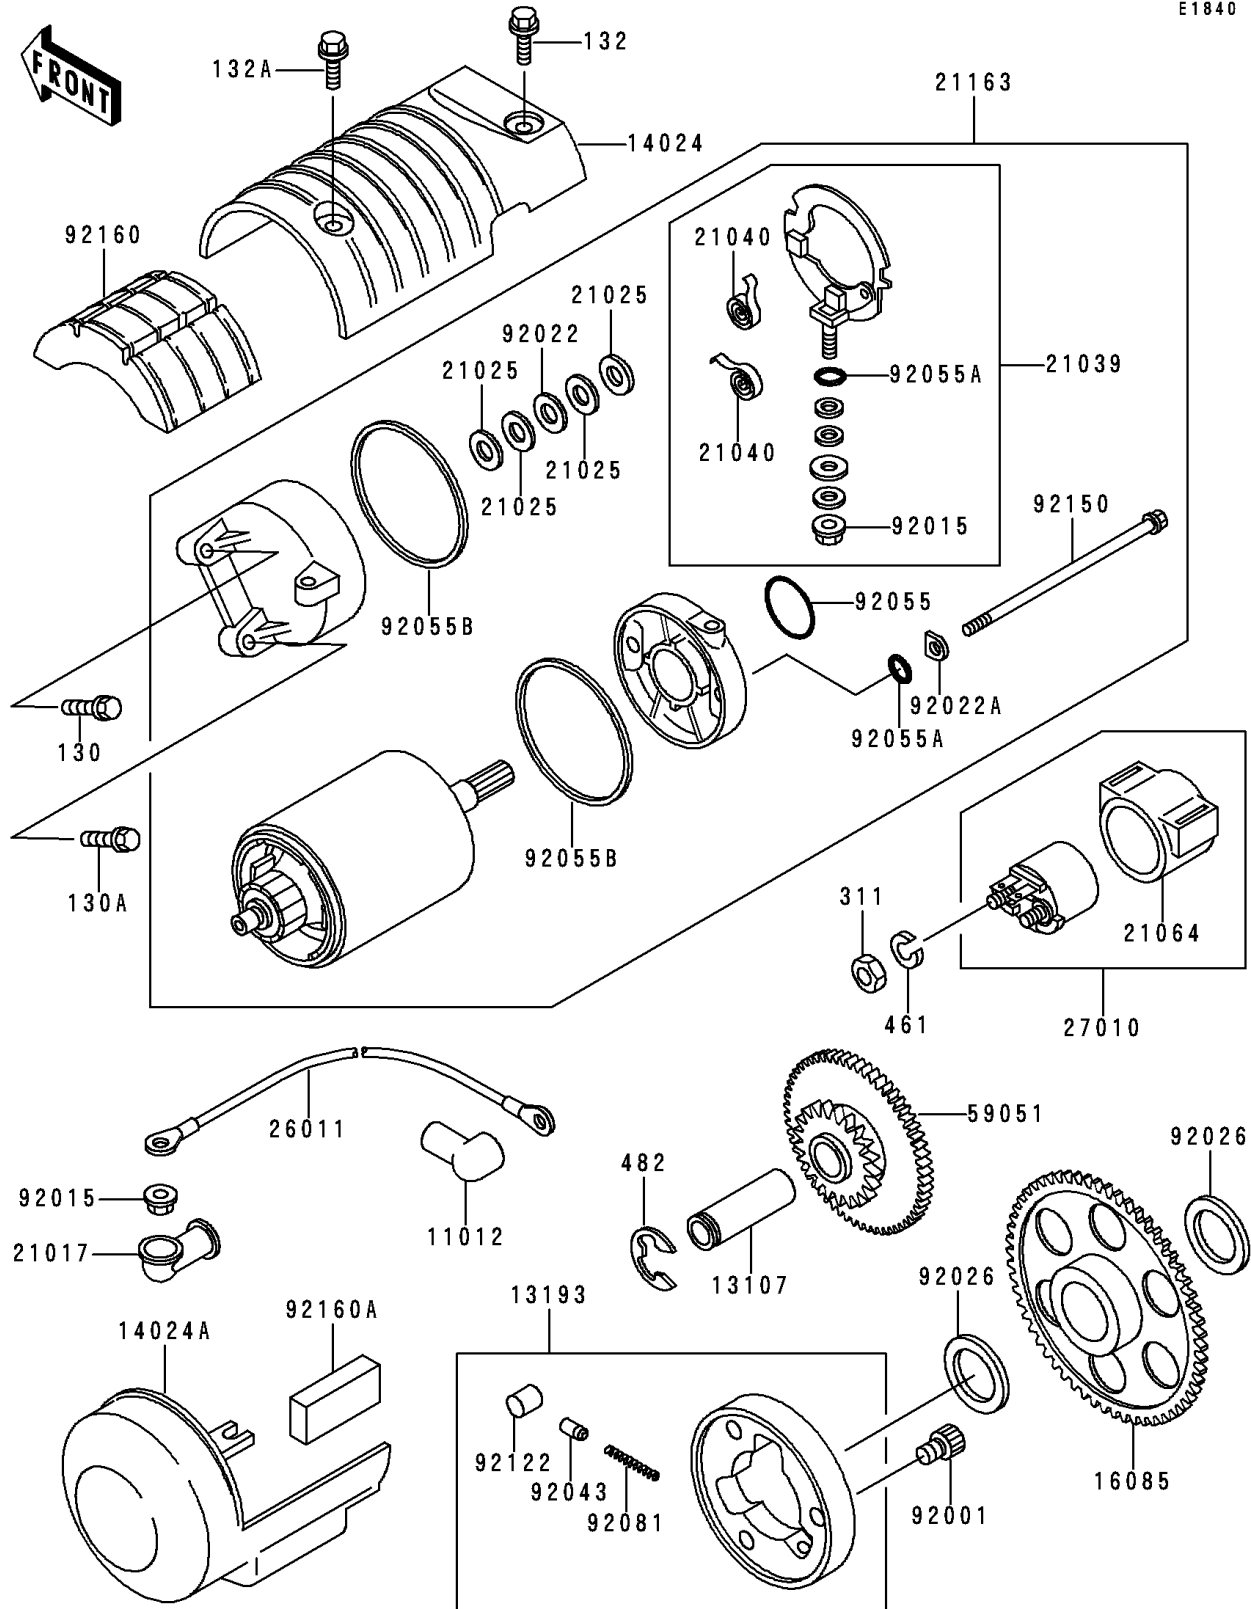

# 1991 Zephyr PARTS DIAGRAM

Starter Motor

E1840

# 1991 Zephyr PARTS LIST

## Starter Motor

ITEM NAME	PART NUMBER	QUANTITY
BOLT-FLANGED,6X25 (Ref # 130)	130G0625	1
BOLT-FLANGED,6X30 (Ref # 130A)	130G0630	1
BOLT-FLANGED-SMALL (Ref # 132)	132E0620	1
BOLT-FLANGED-SMALL (Ref # 132A)	132E0625	1
NUT-HEX,6MM (Ref # 311)	311B0600	2
WASHER-SPRING,6MM (Ref # 461)	461F0600	2
CIRCLIP-TYPE-E,12MM (Ref # 482)	482J0200	1
CAP,TERMINAL (Ref # 11012)	11012-1354	1
SHAFT,STARTER IDLE (Ref # 13107)	13107-1006	1
CLUTCH-ASSY-ONEWAY (Ref # 13193)	13193-1002	1
COVER,STARTER,UPP (Ref # 14024)	14024-1808	1
COVER,STARTER,LWR (Ref # 14024A)	14024-1809	1
GEAR,ONEWAY CLUTCH (Ref # 16085)	16085-1030	1
GROMMET,STARTER TERMINAL (Ref # 21017)	21017-017	1
WASHER,9.1X18X0.2 (Ref # 21025)	21025-011	4
BRUSH,CARBON (Ref # 21039)	21039-1062	1
SPRING-BRUSH (Ref # 21040)	21040-1057	2
DAMPER,MAGNETIC SWITCH (Ref # 21064)	21064-002	1
STARTER-ELECTRIC (Ref # 21163)	21163-1150	1
WIRE-LEAD,STARTER MOTOR (Ref # 26011)	26011-1135	1
SWITCH,MAGNETIC (Ref # 27010)	27010-1209	1
GEAR-SPUR,STARTER IDLE (Ref # 59051)	59051-1011	1
BOLT,SOCKET,8X10 (Ref # 92001)	92001-1424	3
NUT,STARTER MOTOR (Ref # 92015)	92015-1476	2
WASHER,9.1X18X0.8 (Ref # 92022)	92022-1132	1
WASHER,LOCK,T=2.0 (Ref # 92022A)	92022-1458	2
SPACER,25X36X3.2 (Ref # 92026)	92026-1025	2
PIN (Ref # 92043)	92043-132	3
RING-O (Ref # 92055)	92055-1276	1

## Starter Motor

ITEM NAME	PART NUMBER	QUANTITY
RING-O,4.5X2.0 (Ref # 92055A)	92055-1370	3
RING-O,STARTER MOTOR (Ref # 92055B)	92055-1381	2
SPRING,COIL (Ref # 92081)	92081-159	3
ROLLER (Ref # 92122)	92122-006	3
BOLT (Ref # 92150)	92150-1243	2
DAMPER,STARTER COVER (Ref # 92160)	92160-1421	1
DAMPER (Ref # 92160A)	92160-1439	1