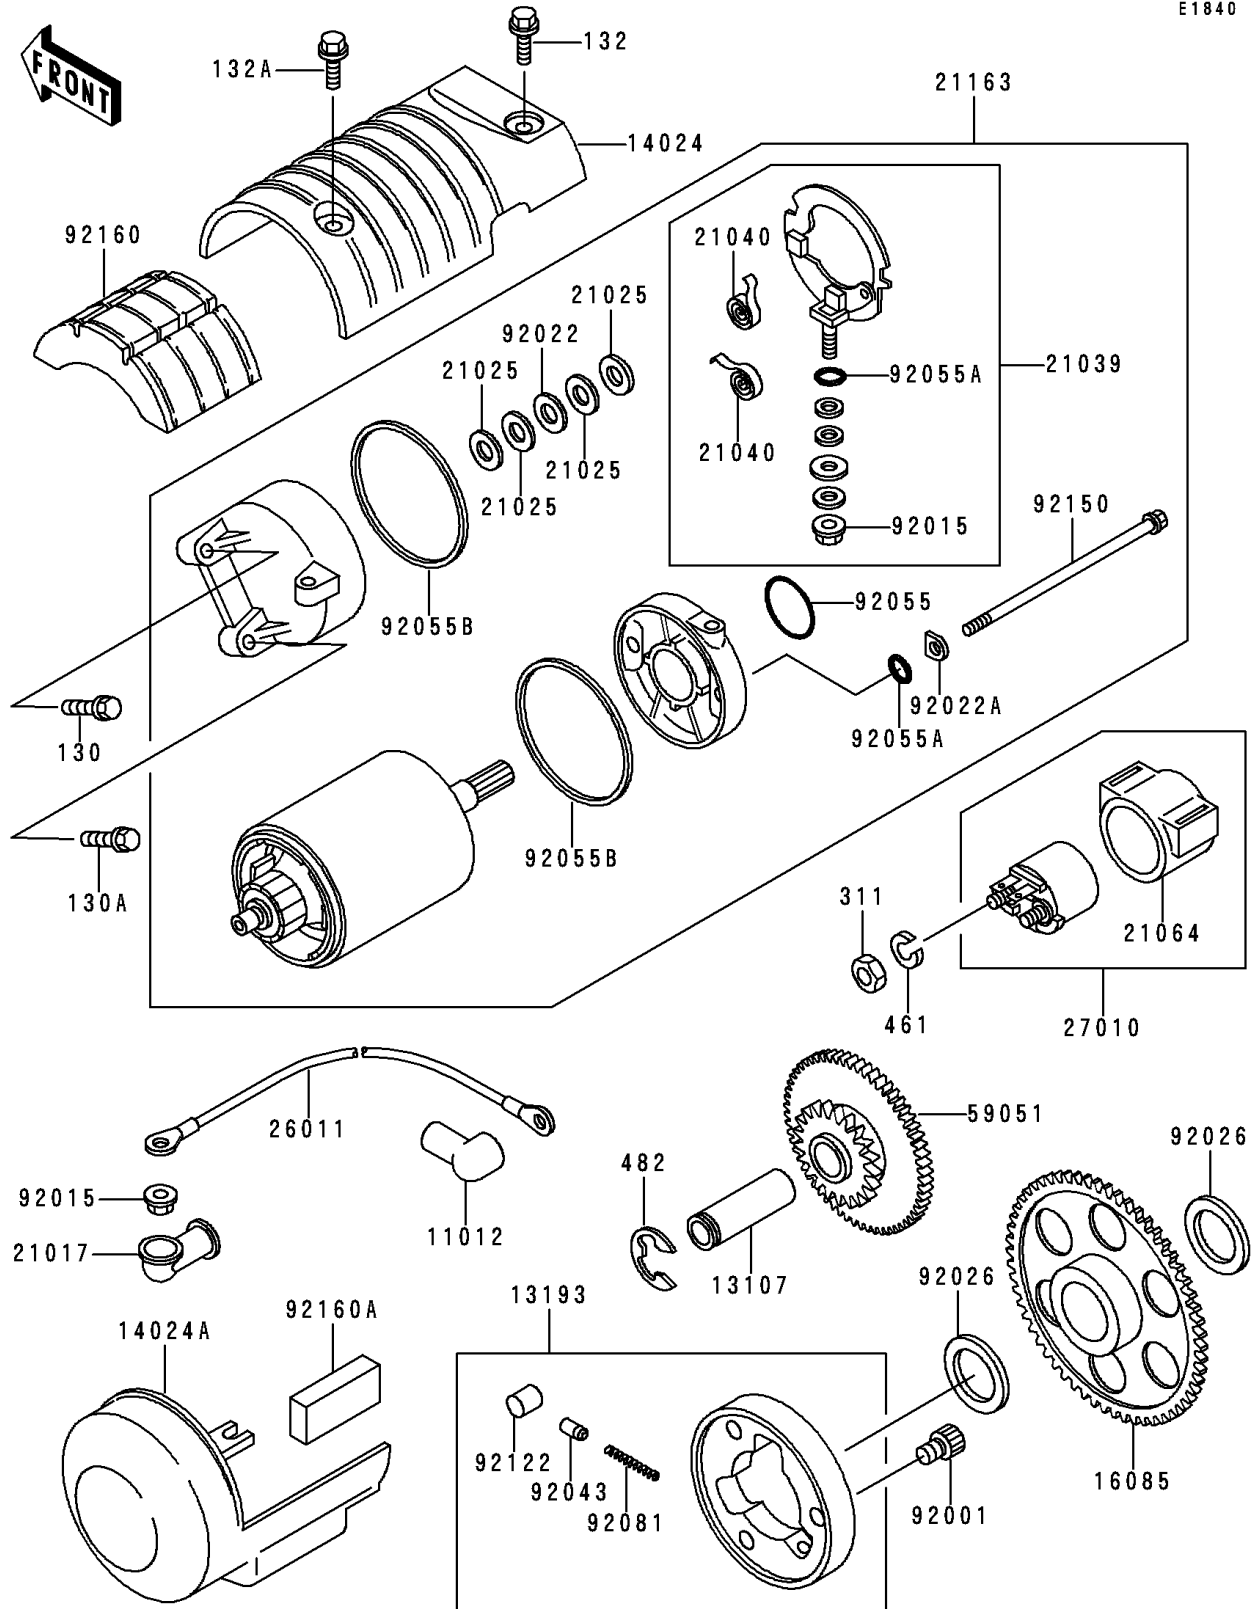

1991 Zephyr PARTS DIAGRAM

Starter Motor

E1840

1991 Zephyr PARTS LIST

Starter Motor

ITEM NAME	PART NUMBER	QUANTITY
BOLT-FLANGED,6X25 (Ref # 130)	130G0625	1
BOLT-FLANGED,6X30 (Ref # 130A)	130G0630	1
BOLT-FLANGED-SMALL (Ref # 132)	132E0620	1
BOLT-FLANGED-SMALL (Ref # 132A)	132E0625	1
NUT-HEX,6MM (Ref # 311)	311B0600	2
WASHER-SPRING,6MM (Ref # 461)	461F0600	2
CIRCLIP-TYPE-E,12MM (Ref # 482)	482J0200	1
CAP,TERMINAL (Ref # 11012)	11012-1354	1
SHAFT,STARTER IDLE (Ref # 13107)	13107-1006	1
CLUTCH-ASSY-ONEWAY (Ref # 13193)	13193-1002	1
COVER,STARTER,UPP (Ref # 14024)	14024-1808	1
COVER,STARTER,LWR (Ref # 14024A)	14024-1809	1
GEAR,ONEWAY CLUTCH (Ref # 16085)	16085-1030	1
GROMMET,STARTER TERMINAL (Ref # 21017)	21017-017	1
WASHER,9.1X18X0.2 (Ref # 21025)	21025-011	4
BRUSH,CARBON (Ref # 21039)	21039-1062	1
SPRING-BRUSH (Ref # 21040)	21040-1057	2
DAMPER,MAGNETIC SWITCH (Ref # 21064)	21064-002	1
STARTER-ELECTRIC (Ref # 21163)	21163-1150	1
WIRE-LEAD,STARTER MOTOR (Ref # 26011)	26011-1135	1
SWITCH,MAGNETIC (Ref # 27010)	27010-1209	1
GEAR-SPUR,STARTER IDLE (Ref # 59051)	59051-1011	1
BOLT,SOCKET,8X10 (Ref # 92001)	92001-1424	3
NUT,STARTER MOTOR (Ref # 92015)	92015-1476	2
WASHER,9.1X18X0.8 (Ref # 92022)	92022-1132	1
WASHER,LOCK,T=2.0 (Ref # 92022A)	92022-1458	2
SPACER,25X36X3.2 (Ref # 92026)	92026-1025	2
PIN (Ref # 92043)	92043-132	3
RING-O (Ref # 92055)	92055-1276	1

1991 Zephyr PARTS LIST

Starter Motor

ITEM NAME	PART NUMBER	QUANTITY
RING-O,4.5X2.0 (Ref # 92055A)	92055-1370	3
RING-O,STARTER MOTOR (Ref # 92055B)	92055-1381	2
SPRING,COIL (Ref # 92081)	92081-159	3
ROLLER (Ref # 92122)	92122-006	3
BOLT (Ref # 92150)	92150-1243	2
DAMPER,STARTER COVER (Ref # 92160)	92160-1421	1
DAMPER (Ref # 92160A)	92160-1439	1