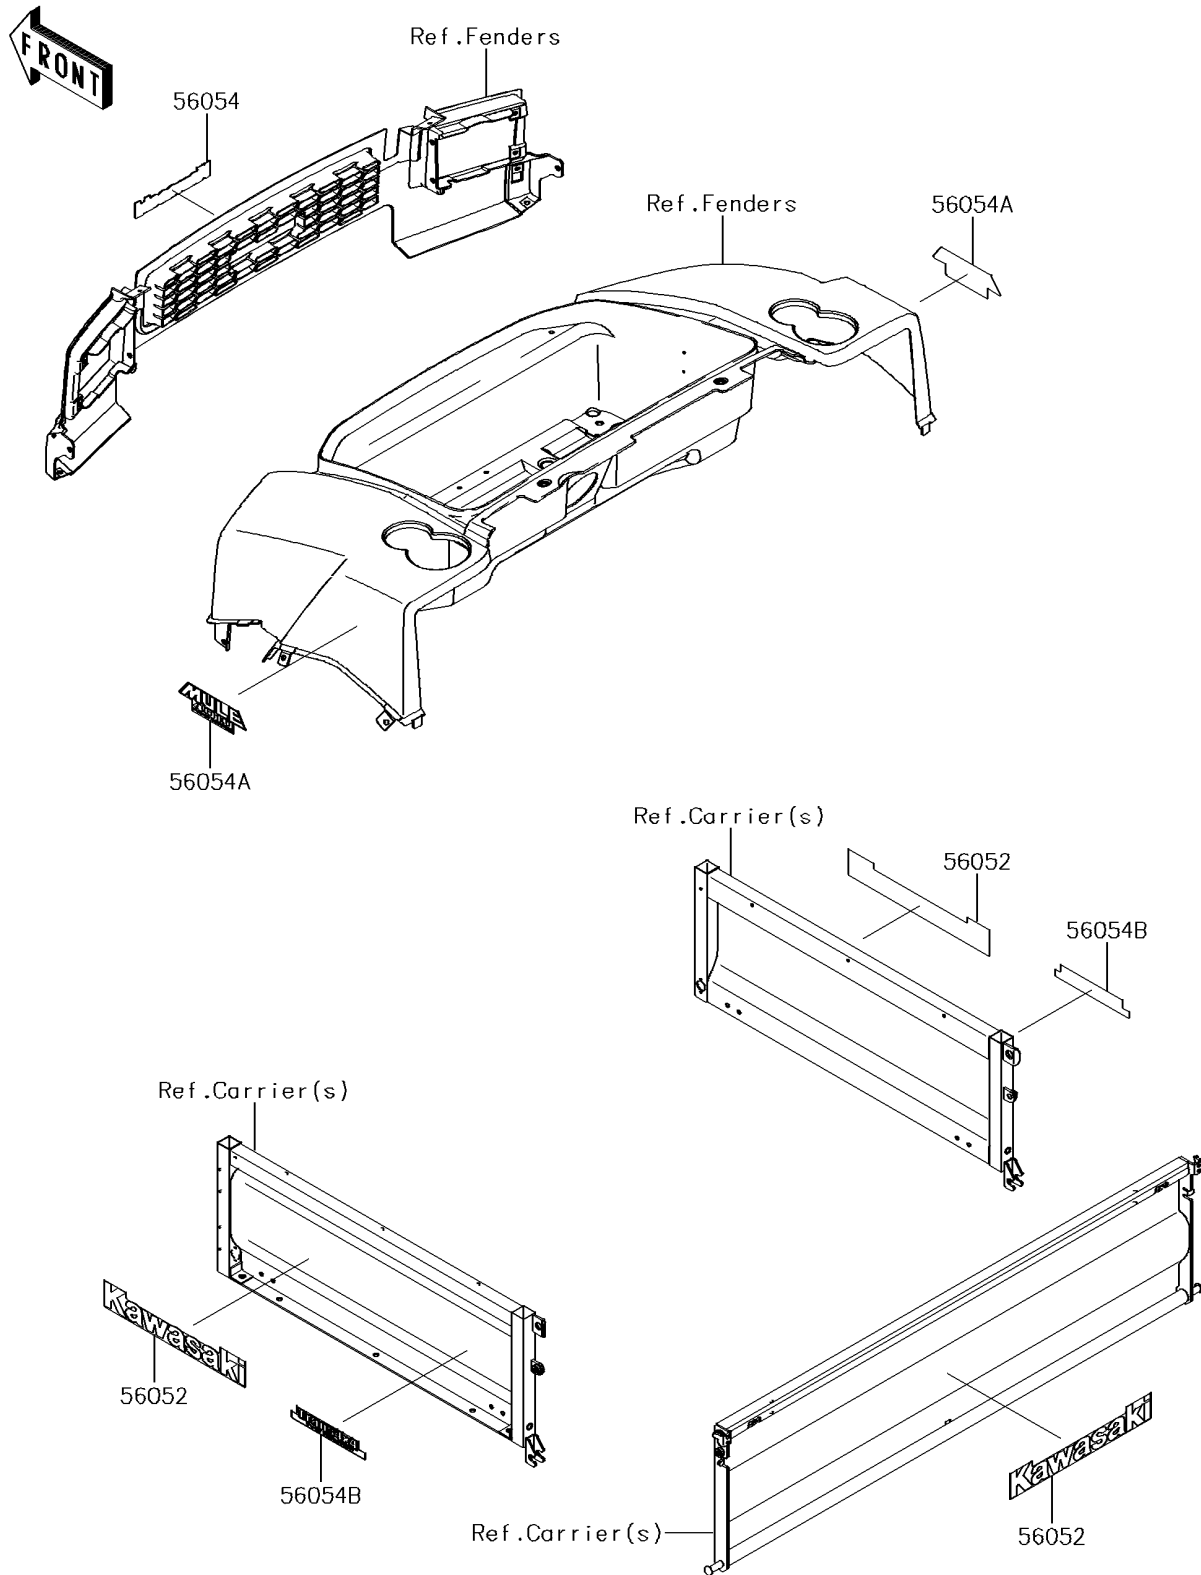

2015 MULE™ 4010 TRANS4x4® CAMO

PARTS DIAGRAM

Decals(SEF/SFF)

F2861

2015 MULE™ 4010 TRANS4x4® CAMO

Kawasaki
Let the Good Times Roll®

PARTS LIST

Decals(SEF/SFF)

ITEM NAME	PART NUMBER	QUANTITY
MARK,SIDE PLATE,KAWASAKI (Ref # 56052)	56052-0105	3
MARK,FRONT GRILL,KAWASAKI (Ref # 56054)	56054-0216	1
MARK,FR FENDER,MULE 4010 (Ref # 56054A)	56054-0781	2
MARK,SIDE PLATE,TRANS4X4 (Ref # 56054B)	56054-0782	2