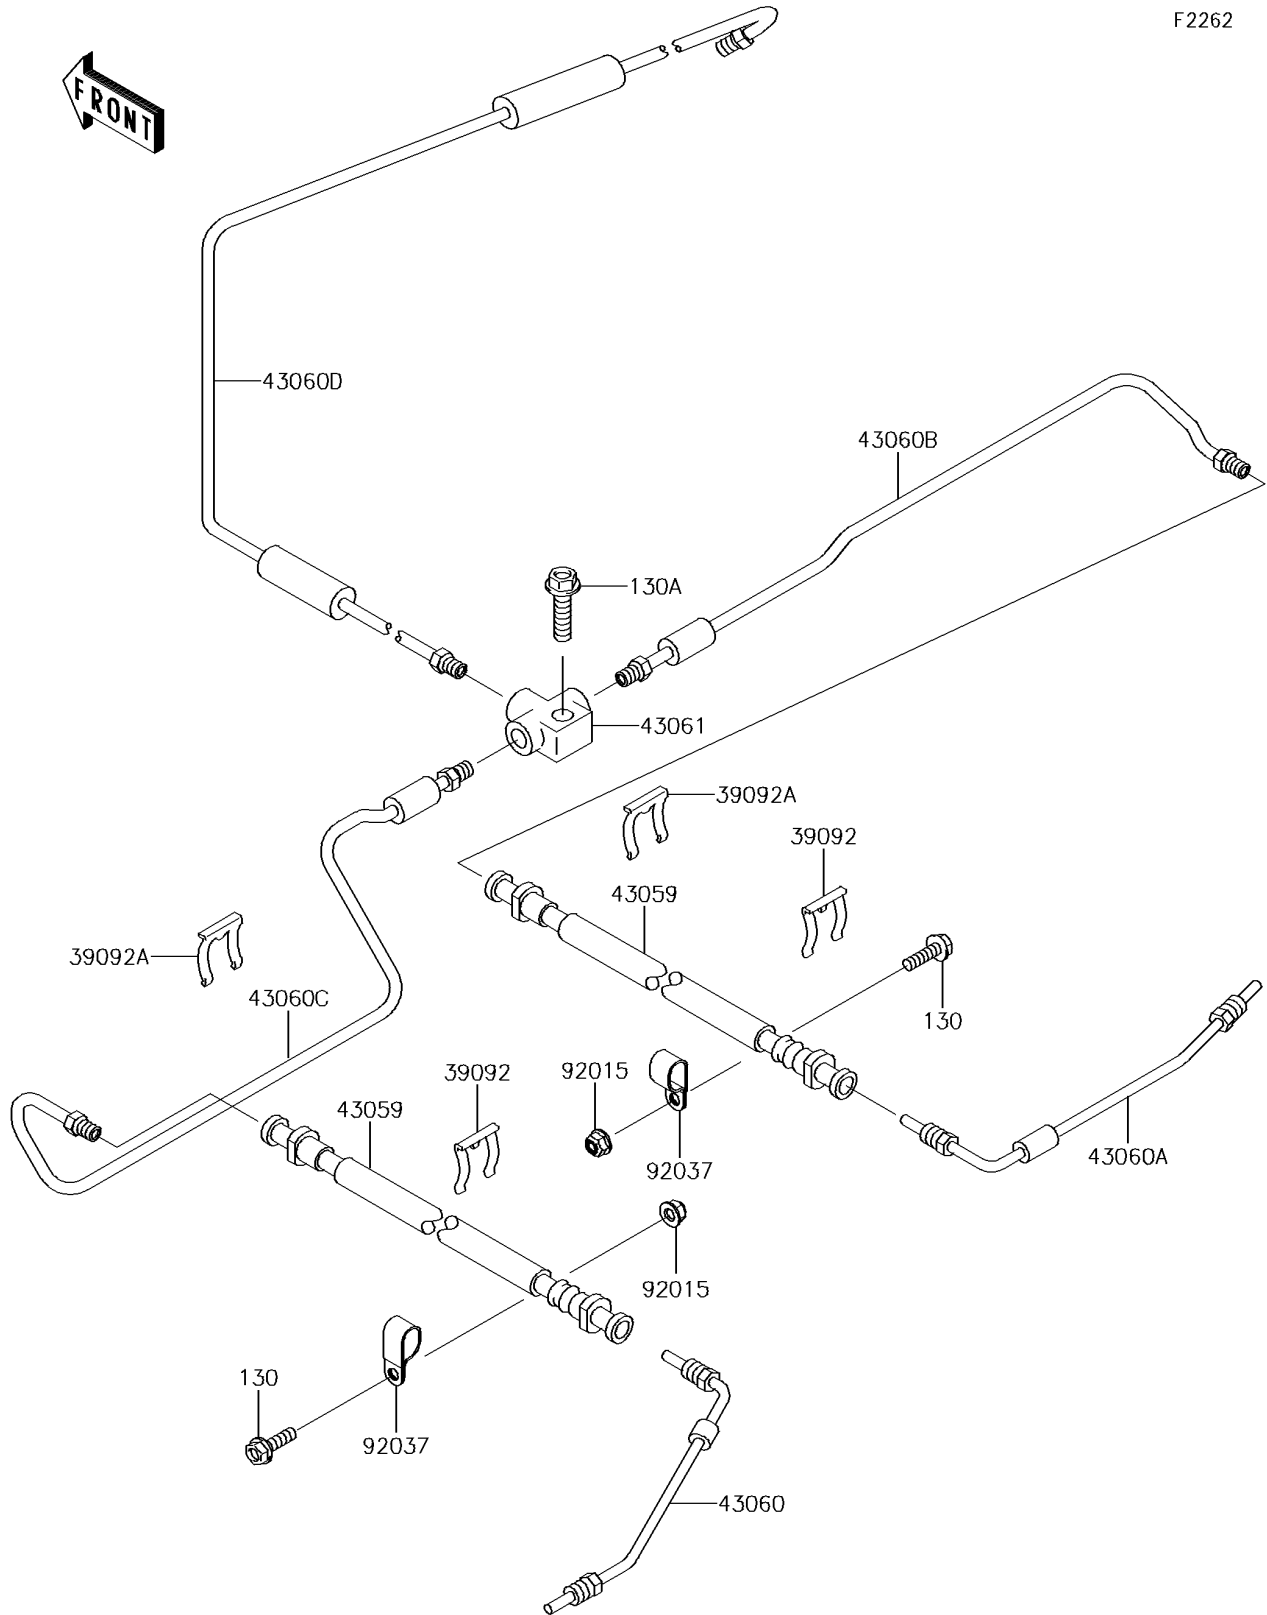

2016 MULE™ 4010 TRANS4x4® CAMO PARTS DIAGRAM

Brake Piping

F2262

2016 MULE™ 4010 TRANS4x4® CAMO PARTS LIST

Brake Piping

ITEM NAME	PART NUMBER	QUANTITY
PIN-HAIR (Ref # 39092)	39092-1052	2
PIN-HAIR (Ref # 39092A)	39092-1059	2
HOSE-BRAKE,RR (Ref # 43059)	43059-1490	2
PIPE-BRAKE,RR,LH (Ref # 43060)	43060-1083	1
PIPE-BRAKE,RR,RH (Ref # 43060A)	43060-1084	1
PIPE-BRAKE,MIDDLE,RH (Ref # 43060B)	43060-7503	1
PIPE-BRAKE,MIDDLE,LH (Ref # 43060C)	43060-7504	1
PIPE-BRAKE,FR (Ref # 43060D)	43060-7505	1
JOINT-BRAKE (Ref # 43061)	43061-1063	1
NUT,LOCK,FLANGED,6MM (Ref # 92015)	92015-1675	2
CLAMP (Ref # 92037)	92037-1608	2
BOLT-FLANGED,6X20 (Ref # 130)	130AA0620	2
BOLT-FLANGED,8X30 (Ref # 130A)	130AA0830	1