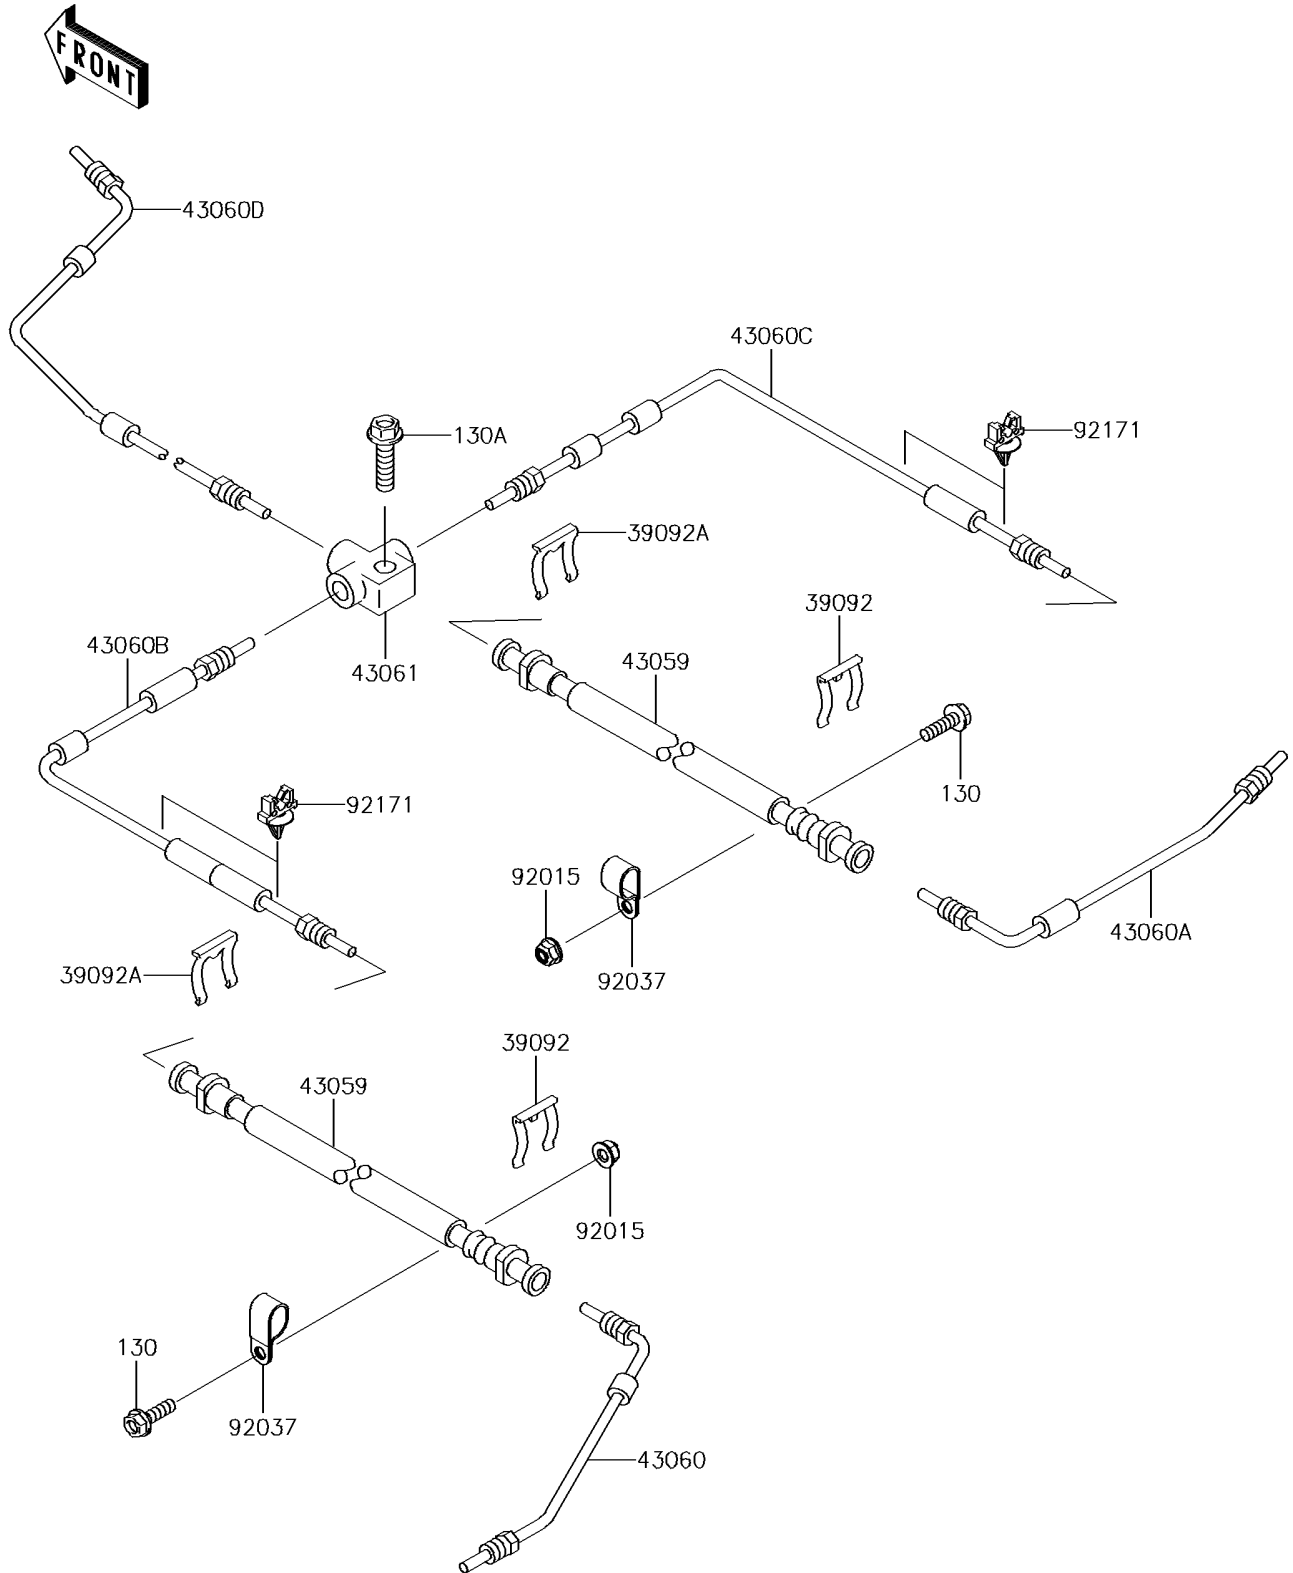

2017 MULE™ 4000 PARTS DIAGRAM

Brake Piping

F2262

2017 MULE™ 4000 PARTS LIST

Brake Piping

ITEM NAME	PART NUMBER	QUANTITY
PIN-HAIR (Ref # 39092)	39092-1052	2
PIN-HAIR (Ref # 39092A)	39092-1059	2
HOSE-BRAKE,RR (Ref # 43059)	43059-1490	2
PIPE-BRAKE,RR,LH (Ref # 43060)	43060-1083	1
PIPE-BRAKE,RR,RH (Ref # 43060A)	43060-1084	1
PIPE-BRAKE,MIDDLE,LH (Ref # 43060B)	43060-1086	1
PIPE-BRAKE,MIDDLE,RH (Ref # 43060C)	43060-1113	1
PIPE-BRAKE,FR (Ref # 43060D)	43060-7506	1
JOINT-BRAKE (Ref # 43061)	43061-1063	1
NUT,LOCK,FLANGED,6MM (Ref # 92015)	92015-1675	2
CLAMP (Ref # 92037)	92037-1608	2
CLAMP (Ref # 92171)	92171-1312	4
BOLT-FLANGED,6X20 (Ref # 130)	130AA0620	2
BOLT-FLANGED,8X30 (Ref # 130A)	130AA0830	1