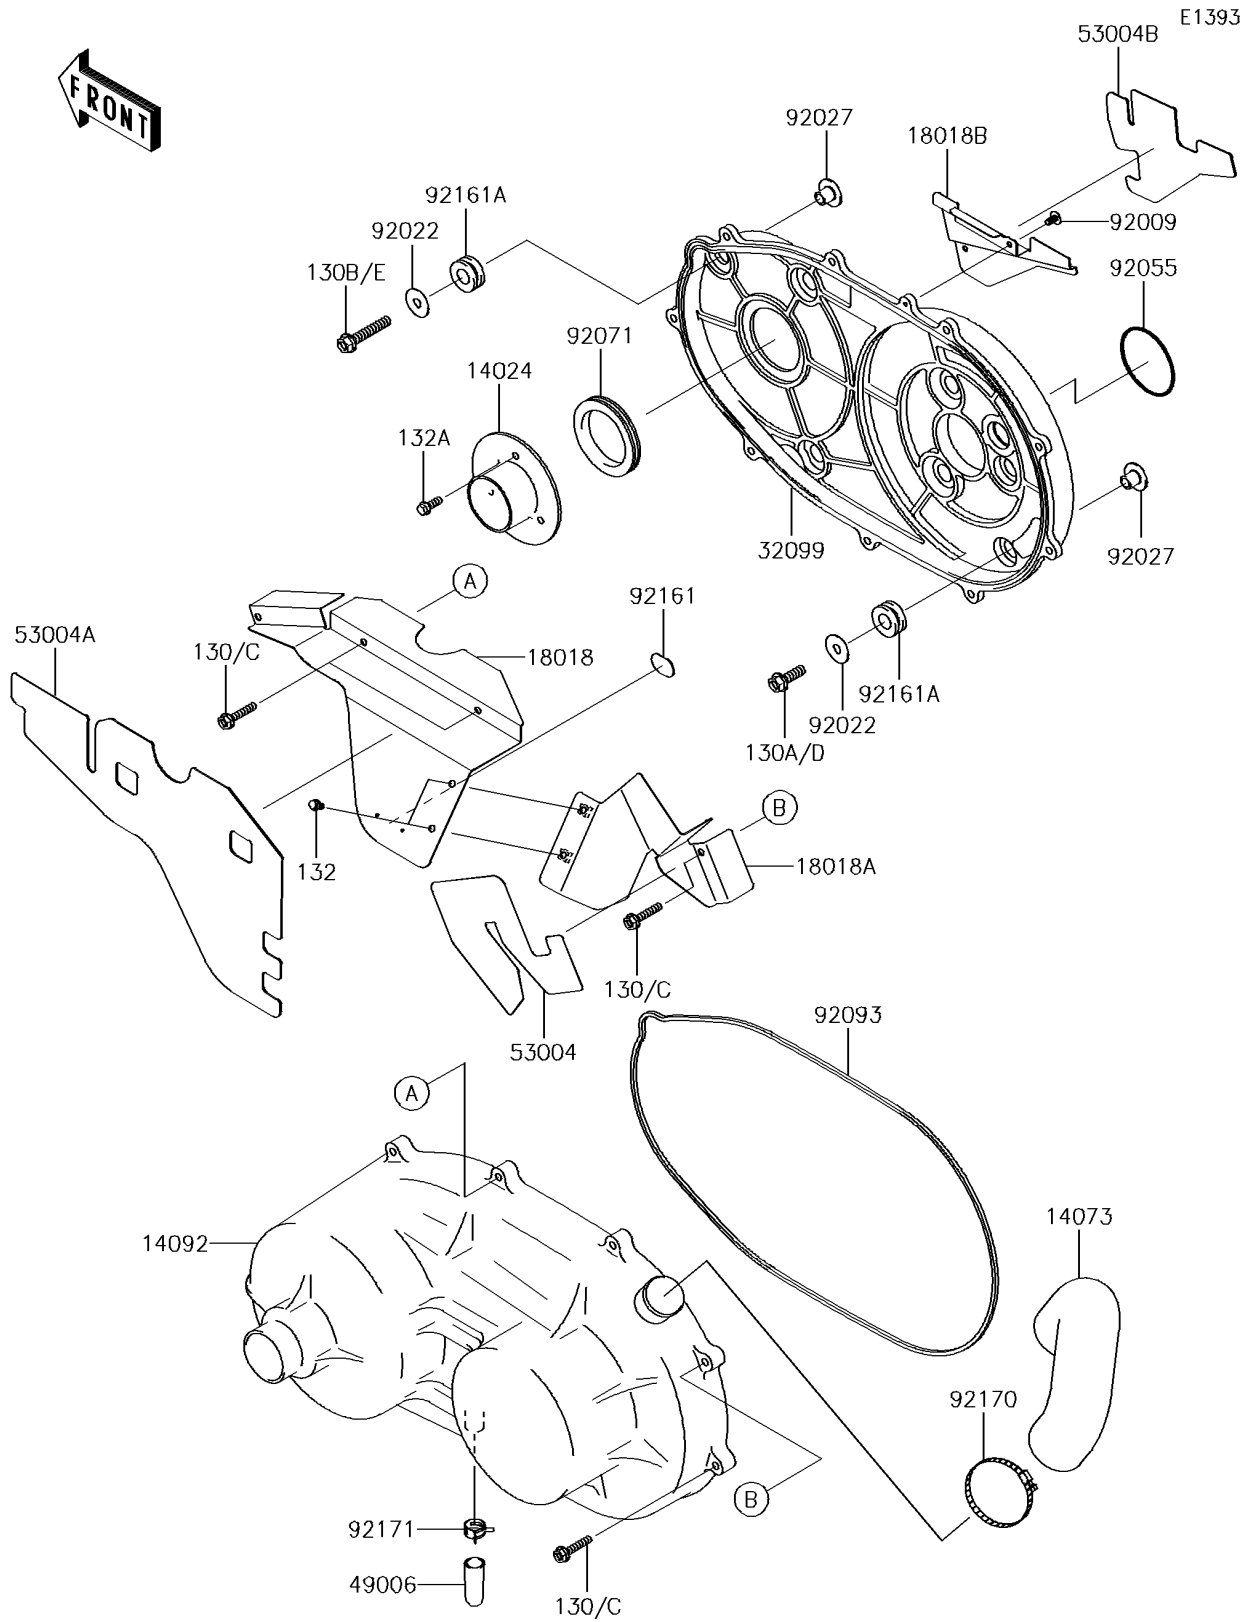

# 2017 MULE™ 4000 PARTS DIAGRAM

## Converter Cover

## 2017 MULE™ 4000 PARTS LIST

### Converter Cover

ITEM NAME	PART NUMBER	QUANTITY
COVER,FAN (Ref # 14024)	14024-1554	1
DUCT,EXHAUST (Ref # 14073)	14073-0234	1
COVER,BELT CONVERTER (Ref # 14092)	14092-1035	1
PLATE-HEAT GUARD (Ref # 18018)	18018-0019	1
PLATE-HEAT GUARD (Ref # 18018A)	18018-0020	1
PLATE-HEAT GUARD (Ref # 18018B)	18018-0021	1
CASE,BELT CONVERTER (Ref # 32099)	32099-0730	1
BOOT (Ref # 49006)	49006-1351	1
MAT (Ref # 53004)	53004-0052	1
MAT (Ref # 53004A)	53004-0053	1
MAT (Ref # 53004B)	53004-0054	1
SCREW,TAPPING,5X10 (Ref # 92009)	92009-1332	2
WASHER,8.5X26X0.8 (Ref # 92022)	92022-101	7
COLLAR (Ref # 92027)	92027-4015	7
RING-O,CRANKCASE SIDE (Ref # 92055)	92055-1395	1
GROMMET,CONVERTER CASE (Ref # 92071)	92071-1212	1
SEAL,BELT CONVERTER COVER (Ref # 92093)	92093-0582	1
DAMPER (Ref # 92161)	92161-0406	1
DAMPER (Ref # 92161A)	92161-1484	7
CLAMP (Ref # 92170)	92170-1764	1
CLAMP (Ref # 92171)	92171-1277	1
BOLT-FLANGED,6X30 (Ref # 130)	130BA0630	9
BOLT-FLANGED,8X25 (Ref # 130A)	130BA0825	6
BOLT-FLANGED,8X45 (Ref # 130B)	130BA0845	1
BOLT-FLANGED,6X30 (Ref # 130C)	130BB0630	9
BOLT-FLANGED,8X25 (Ref # 130D)	130BB0825	6
BOLT-FLANGED,8X45 (Ref # 130E)	130BB0845	1
BOLT-FLANGED-SMALL,6X10 (Ref # 132)	132BA0610	2
BOLT-FLANGED-SMALL,6X16 (Ref # 132A)	132BA0616	3