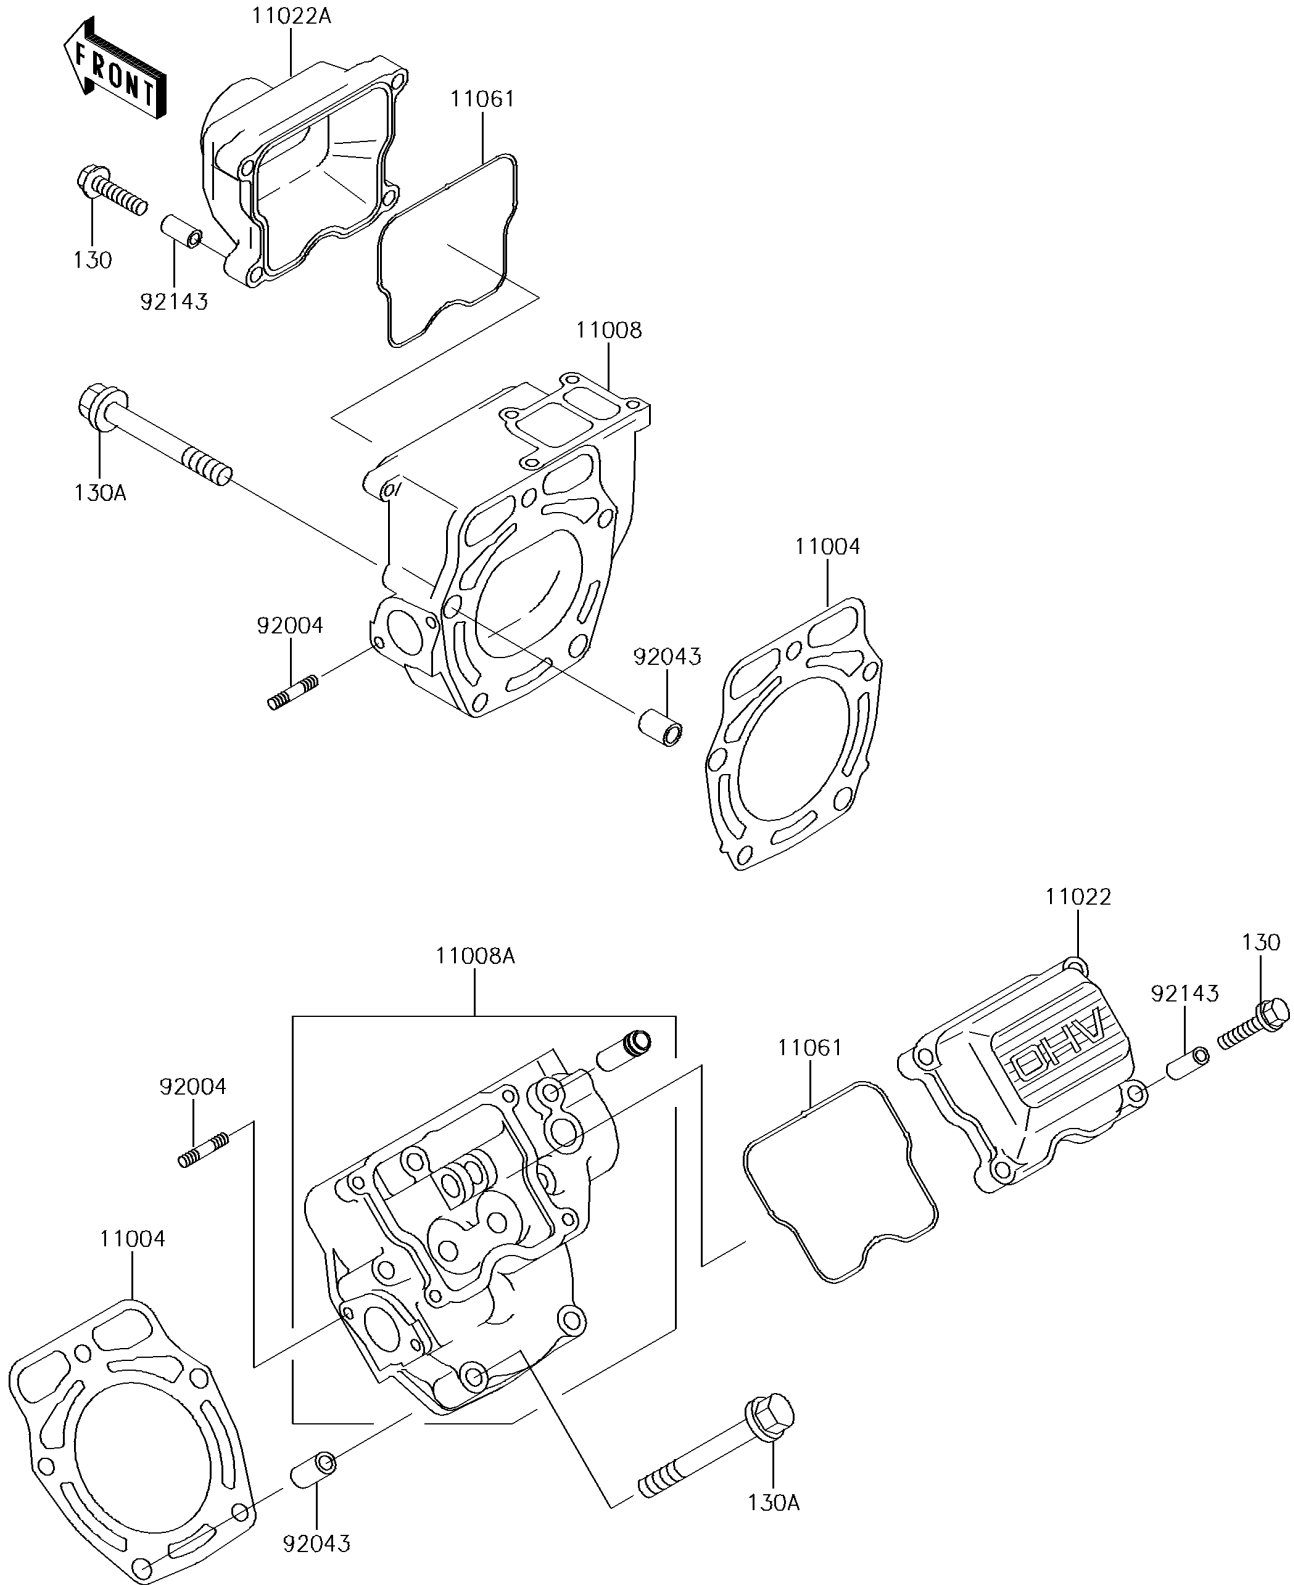

# 2017 MULE™ 4000 PARTS DIAGRAM

## Cylinder Head

E1111

## 2017 MULE™ 4000 PARTS LIST

### Cylinder Head

ITEM NAME	PART NUMBER	QUANTITY
GASKET-HEAD (Ref # 11004)	11004-2107	2
HEAD-COMP-CYLINDER,#1 (Ref # 11008)	11008-0820	1
HEAD-COMP-CYLINDER,#2 (Ref # 11008A)	11008-6046	1
CASE-ROCKER (Ref # 11022)	11022-2056	1
CASE-ROCKER (Ref # 11022A)	11022-2068	1
GASKET,ROCKER CASE (Ref # 11061)	11061-2182	2
STUD,6X20 (Ref # 92004)	92004-2142	4
PIN,DOWEL,10X14 (Ref # 92043)	92043-1037	4
COLLAR (Ref # 92143)	92143-2010	8
BOLT-FLANGED,6X25 (Ref # 130)	130BA0625	8
BOLT-FLANGED,8X65 (Ref # 130A)	130BA0865	10