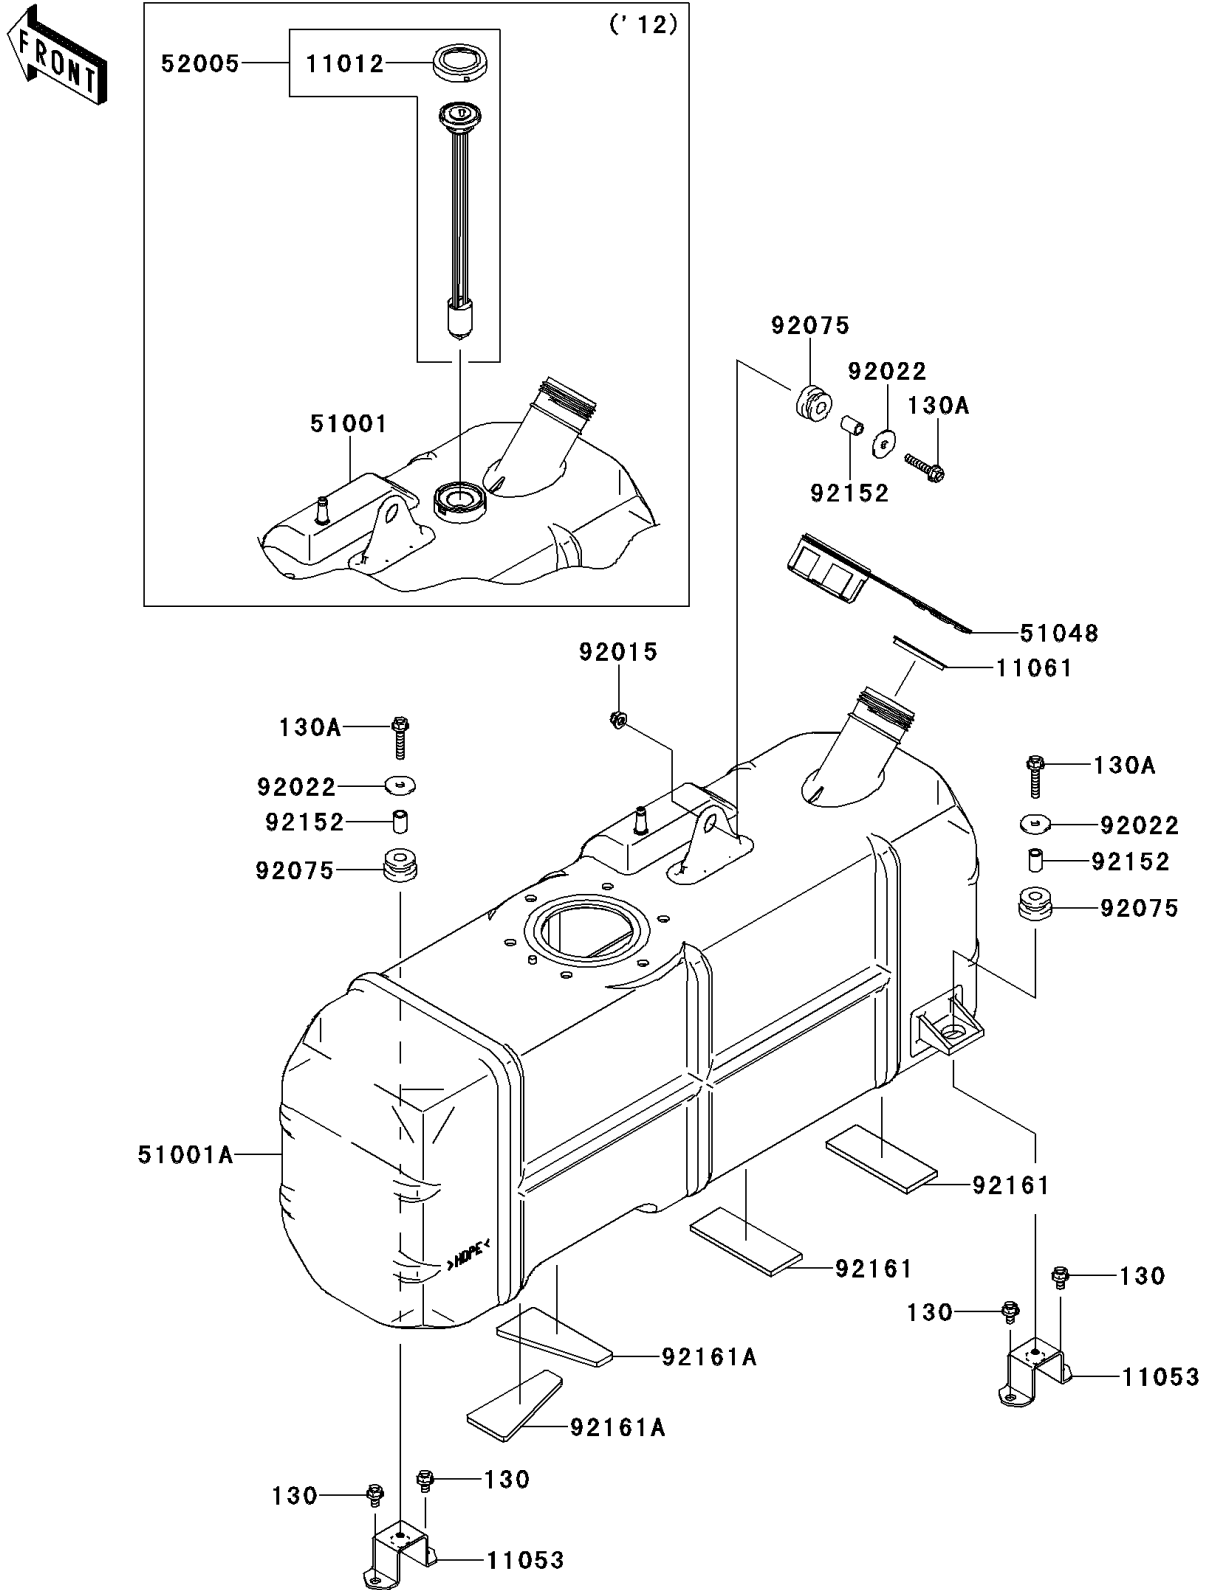

2013 MULE™ 4010 TRANS4x4® PARTS DIAGRAM

Fuel Tank

F2410

2013 MULE™ 4010 TRANS4x4® PARTS LIST

Fuel Tank

ITEM NAME	PART NUMBER	QUANTITY
CAP,FUEL GAUGE (Ref # 11012)	11012-1627	1
BRACKET (Ref # 11053)	11053-7512	2
GASKET,FUEL TANK CAP (Ref # 11061)	11061-0395	1
TANK-COMP-FUEL (Ref # 51001)	51001-0293	1
TANK-COMP-FUEL (Ref # 51001A)	51001-0763	1
CAP-ASSY-TANK,FUEL (Ref # 51048)	51048-0026	1
GAUGE,FUEL (Ref # 52005)	52005-7501	1
NUT,LOCK,FLANGED,6MM (Ref # 92015)	92015-1675	1
WASHER,6.5X24X2 (Ref # 92022)	92022-1690	3
DAMPER (Ref # 92075)	92075-1787	3
COLLAR,7.02X10.32X15.3 (Ref # 92152)	92152-7511	3
DAMPER,92X35X4.76 (Ref # 92161)	92161-0813	2
DAMPER,92X19X4.76 (Ref # 92161A)	92161-0814	2
BOLT-FLANGED,6X10 (Ref # 130)	130BA0610	4
BOLT-FLANGED,6X30 (Ref # 130A)	130BA0630	3