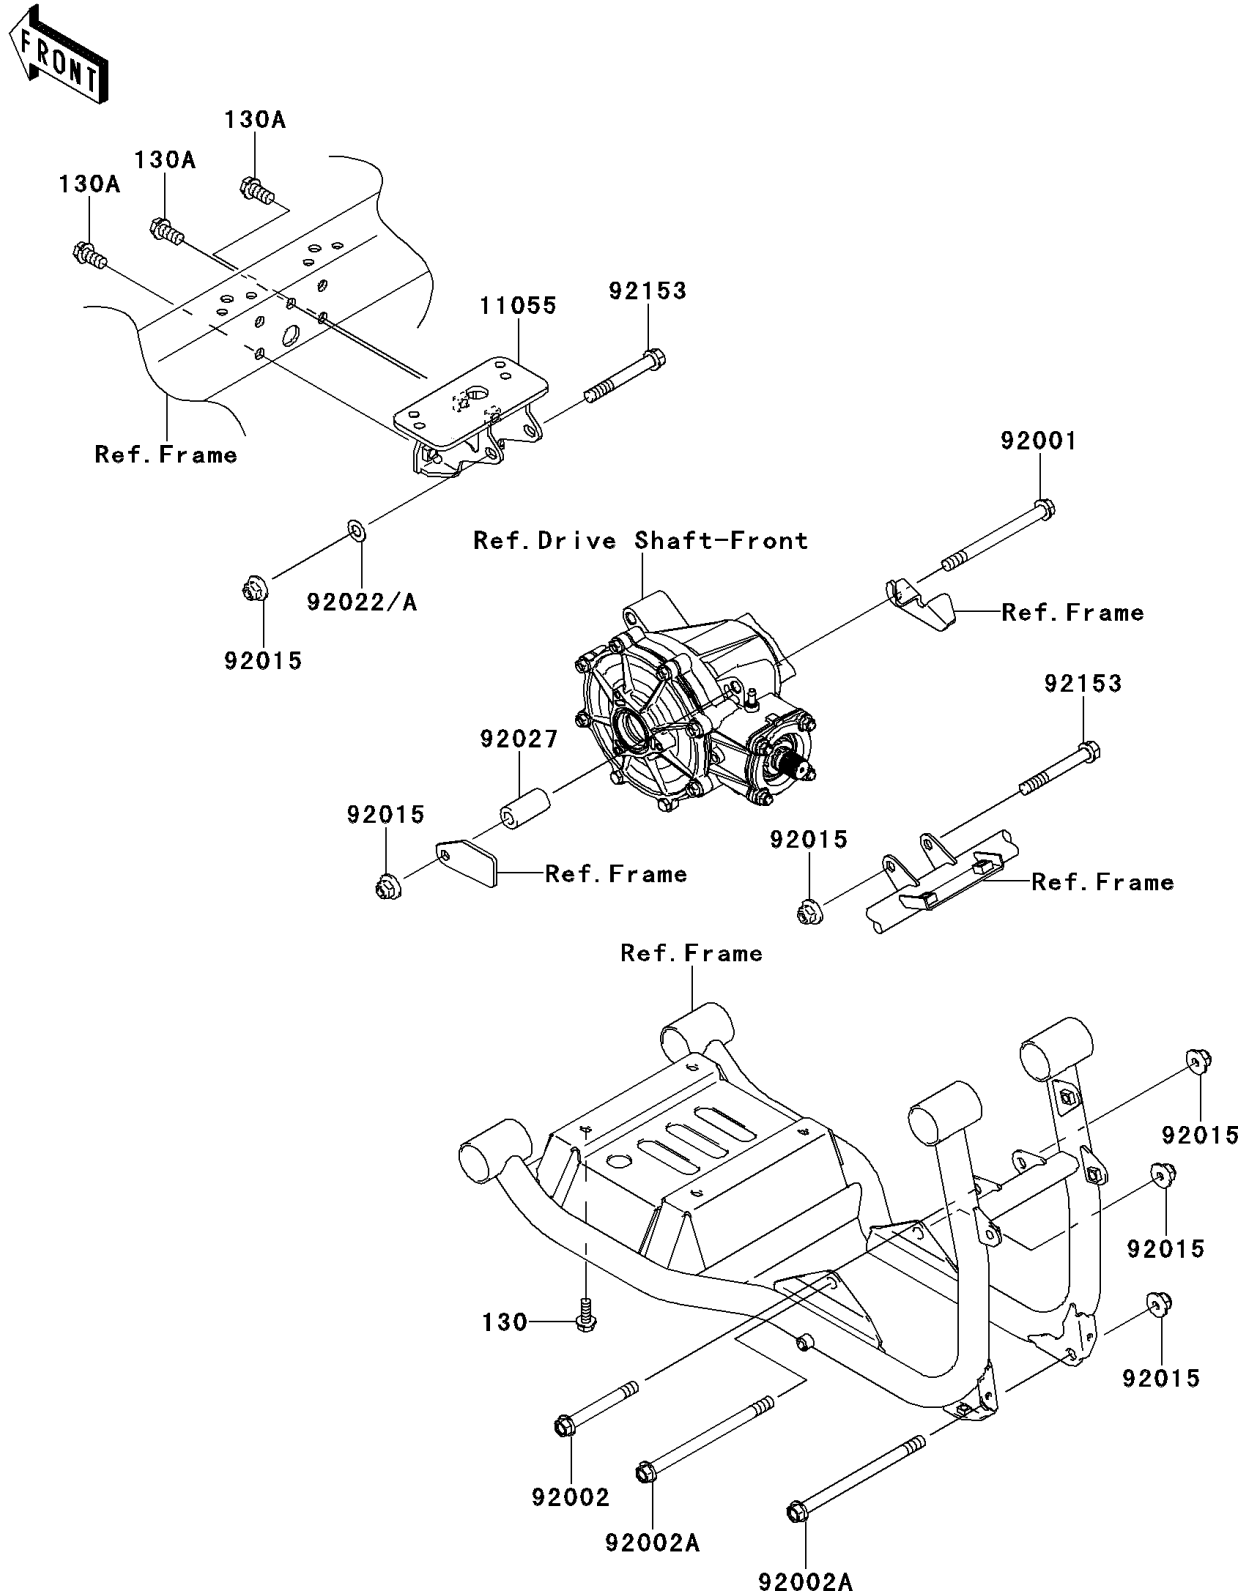

# 2013 Mule 4010 Trans4x4 PARTS DIAGRAM

Engine Mount

F2122

## 2013 Mule 4010 Trans4x4 PARTS LIST

### Engine Mount

ITEM NAME	PART NUMBER	QUANTITY
BRACKET,FRONT GEAR CASE (Ref # 11055)	11055-1469	1
BOLT,FLANGED,10X115 (Ref # 92001)	92001-1603	1
BOLT,FLANGED,10X80 (Ref # 92002)	92002-1764	1
BOLT,FLANGED,10X145 (Ref # 92002A)	92002-1765	2
NUT,LOCK,10MM (Ref # 92015)	92015-1597	6
WASHER,10.2X20X0.5 (Ref # 92022)	92022-1649	AR
WASHER,10.5X20X1 (Ref # 92022A)	92022-239	AR
COLLAR,11X20X39 (Ref # 92027)	92027-1518	1
BOLT,FLANGED,10X75 (Ref # 92153)	92153-1384	2
BOLT-FLANGED,8X20 (Ref # 130)	130BA0820	4
BOLT-FLANGED,10X20 (Ref # 130A)	130BA1020	3