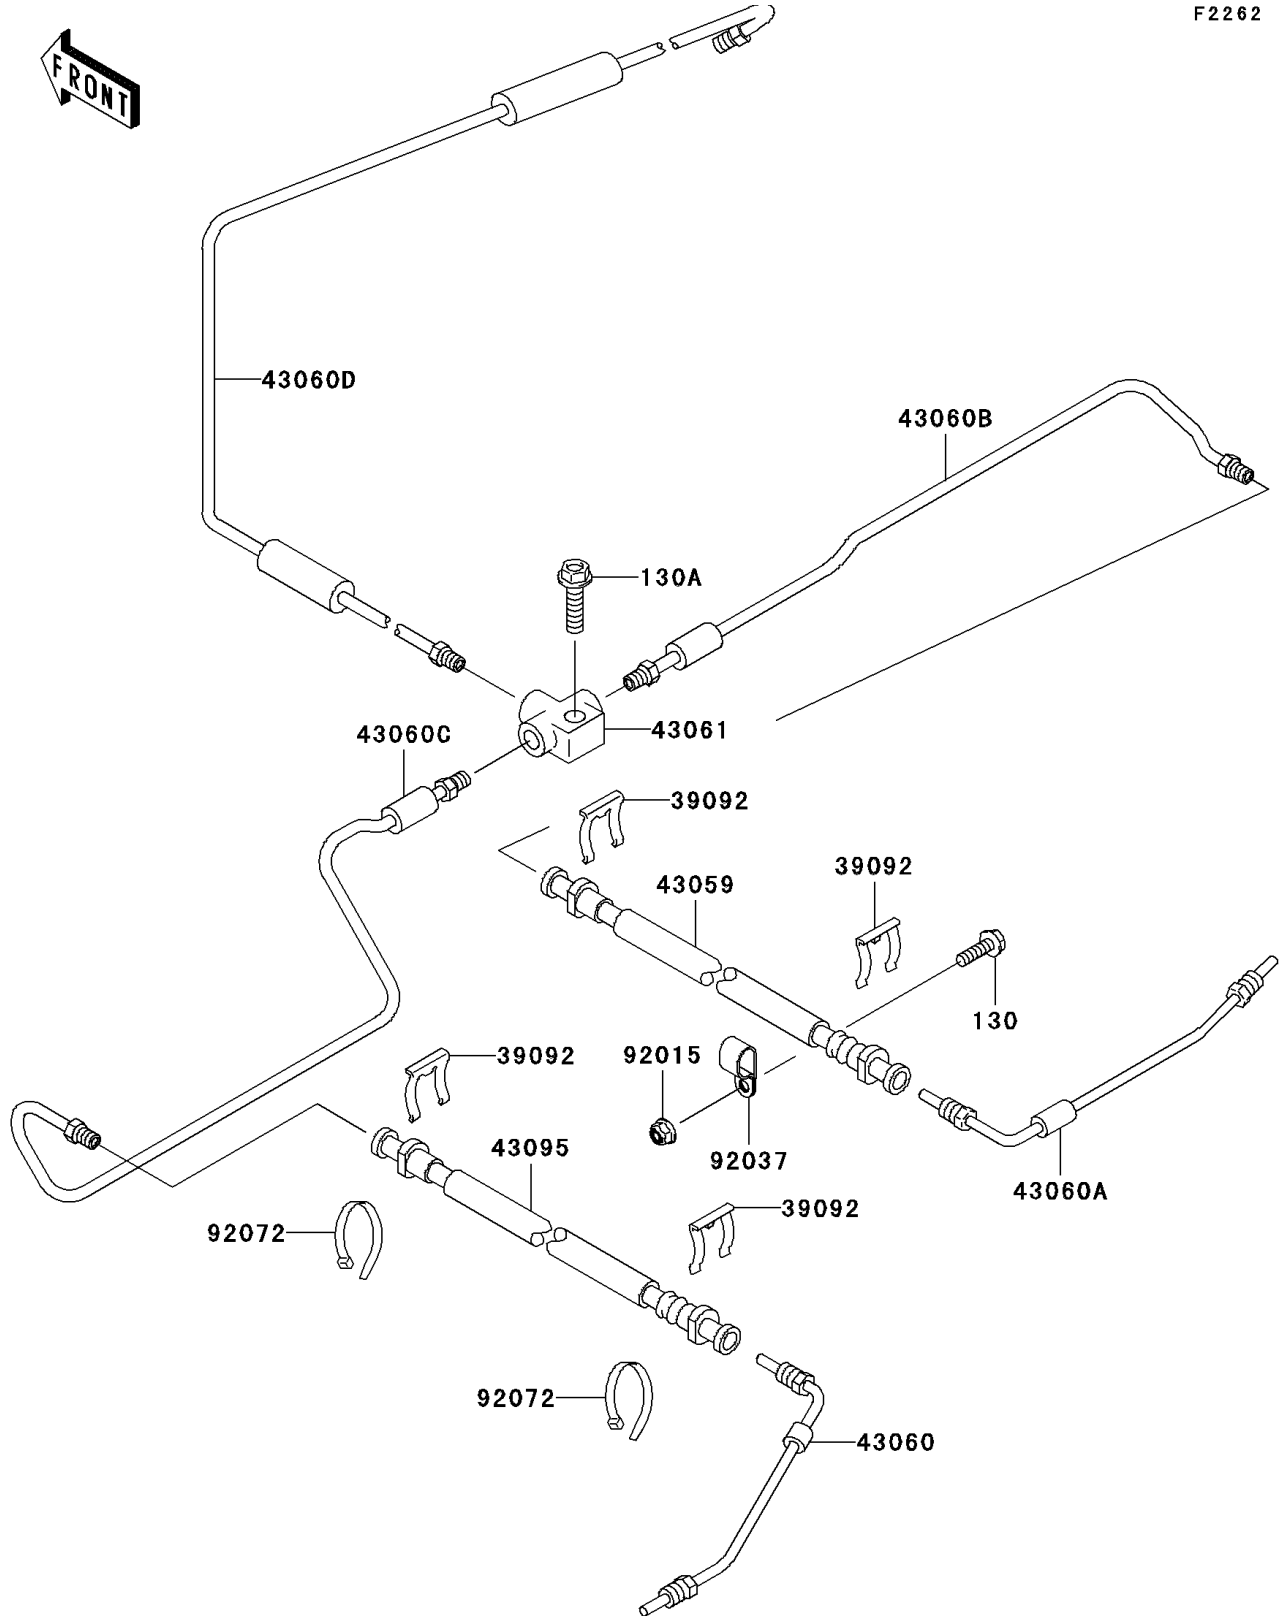

2010 Mule 4010 Trans4x4 Diesel Realtree APG HD PARTS DIAGRA

Brake Piping

F2262

2010 Mule 4010 Trans4x4 Diesel Realtree APG HD PARTS LIST

Brake Piping

ITEM NAME	PART NUMBER	QUANTITY
-----------	-------------	----------