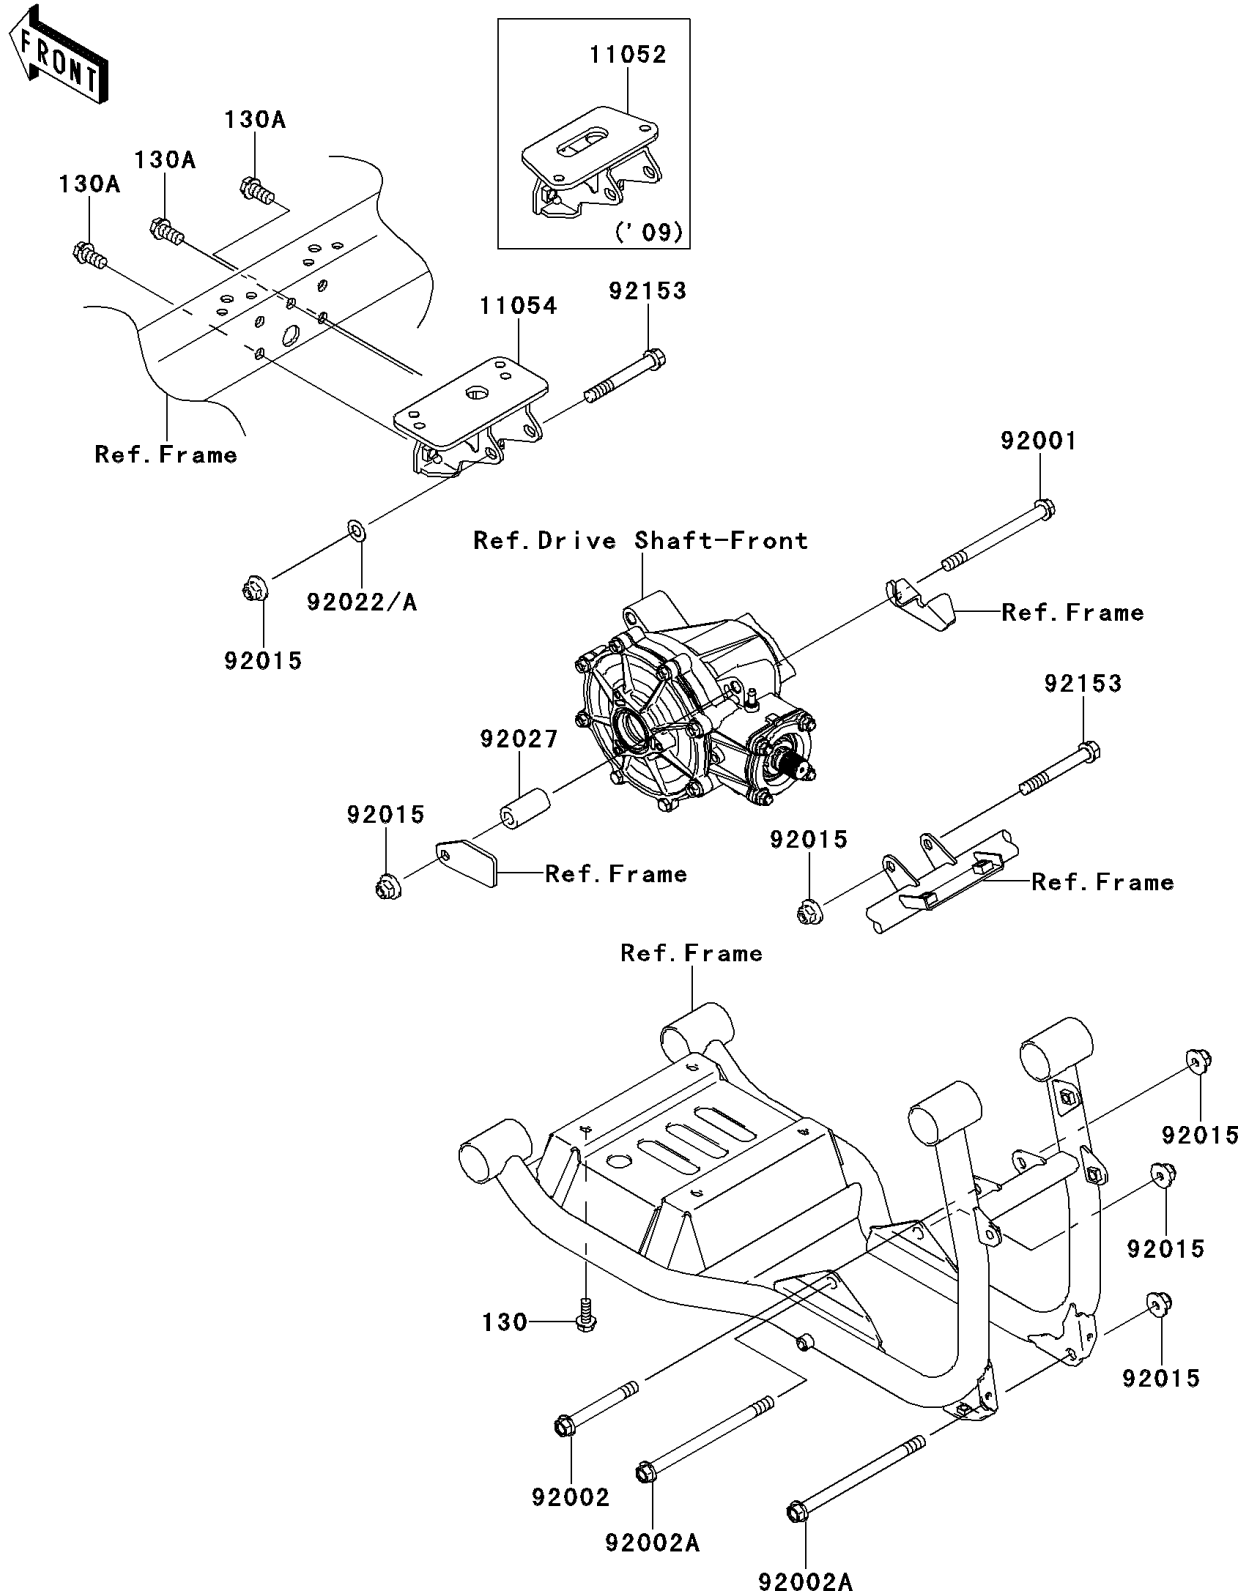

2013 MULE™ 4010 TRANS4x4 Realtree APG HD PARTS DIAGRAM

Engine Mount

F2122

2013 MULE™ 4010 TRANS4x4 Realtree APG HD PARTS LIST

Engine Mount

ITEM NAME	PART NUMBER	QUANTITY
BRACKET,FRONT GEAR CASE (Ref # 11054)	11054-7506	1
BOLT,FLANGED,10X115 (Ref # 92001)	92001-1603	1
BOLT,FLANGED,10X80 (Ref # 92002)	92002-1764	1
BOLT,FLANGED,10X145 (Ref # 92002A)	92002-1765	2
NUT,LOCK,10MM (Ref # 92015)	92015-1597	6
WASHER,10.2X20X0.5 (Ref # 92022)	92022-1649	AR
WASHER,10.5X20X1 (Ref # 92022A)	92022-239	AR
COLLAR,11X20X39 (Ref # 92027)	92027-1518	1
BOLT,FLANGED,10X75 (Ref # 92153)	92153-1384	2
BOLT-FLANGED,8X20 (Ref # 130)	130BA0820	4
BOLT-FLANGED,10X20 (Ref # 130A)	130BA1020	3