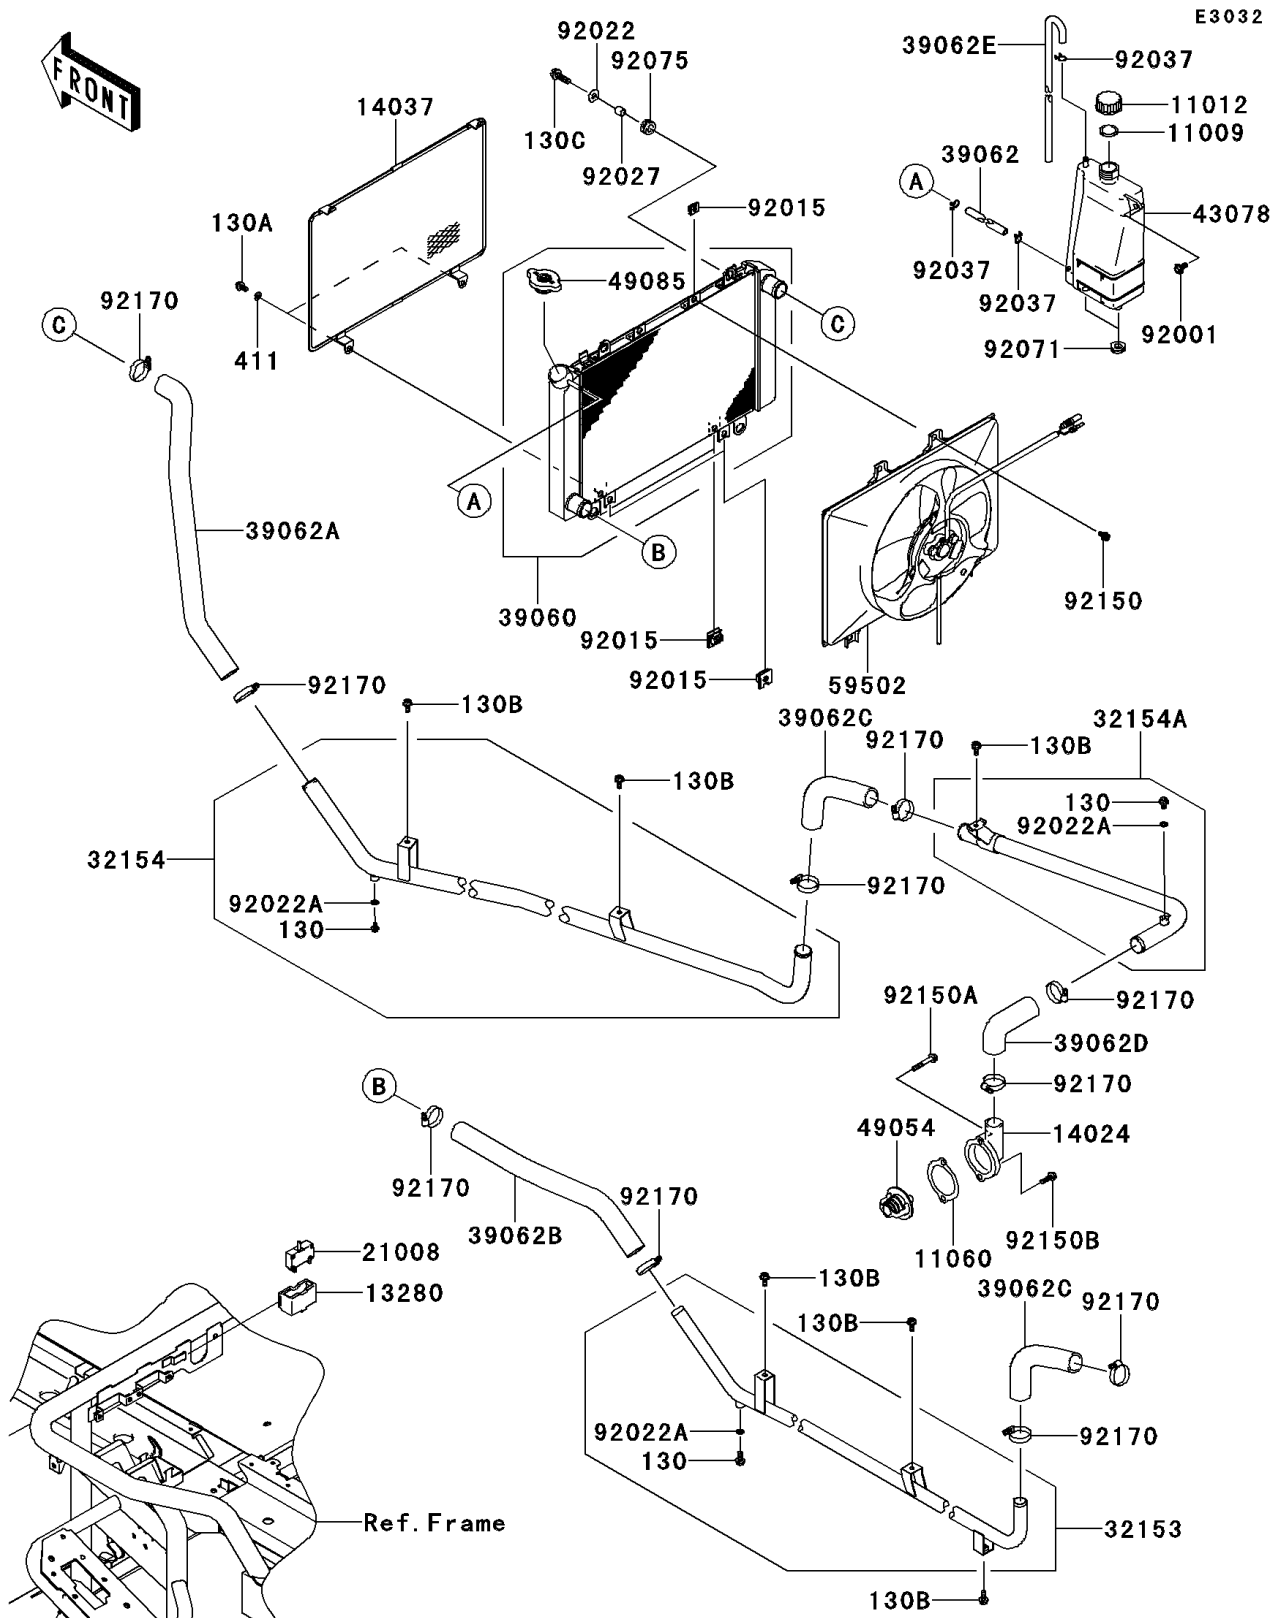

2011 MULE™ 4000

PARTS DIAGRAM

Radiator

2011 MULE™ 4000

PARTS LIST

Radiator

ITEM NAME	PART NUMBER	QUANTITY
GASKET,RESERVOIR TANK CAP (Ref # 11009)	11009-1145	1
CAP (Ref # 11012)	11012-1084	1
GASKET,THERMOSTAT COVER (Ref # 11060)	11060-2084	1
HOLDER,BREAKER (Ref # 13280)	13280-0082	1
COVER,THERMOSTAT (Ref # 14024)	14024-2293	1
SCREEN (Ref # 14037)	14037-0088	1
BREAKER,FAN MOTOR (Ref # 21008)	21008-0001	1
PIPE,LH (Ref # 32153)	32153-1326	1
PIPE,RH,FR (Ref # 32154)	32154-1656	1
PIPE,RH,RR (Ref # 32154A)	32154-1658	1
RADIATOR (Ref # 39060)	39060-0066	1
HOSE-COOLING,5.5X10.5X650 (Ref # 39062)	39062-0266	1
HOSE-COOLING,PIPE-RAD. (Ref # 39062A)	39062-0282	1
HOSE-COOLING,RAD.-LH PIPE (Ref # 39062B)	39062-0283	1
HOSE-COOLING,PIPE-E/G (Ref # 39062C)	39062-0286	2
HOSE-COOLING (Ref # 39062D)	39062-1832	1
HOSE-COOLING,DRAIN (Ref # 39062E)	39062-7507	1
RESERVOIR (Ref # 43078)	43078-0062	1
THERMOSTAT (Ref # 49054)	49054-2056	1
CAP-ASSY-PRESSURE (Ref # 49085)	49085-1066	1
FAN-ASSY (Ref # 59502)	59502-0042	1
BOLT,W/P,6X16 (Ref # 92001)	92001-1860	1
NUT (Ref # 92015)	92015-1487	6
WASHER,8.5X20X1.6,BLACK (Ref # 92022)	92022-1317	4
WASHER,6.2X11X1 (Ref # 92022A)	92022-304	3
COLLAR,8.8X12X10.7 (Ref # 92027)	92027-102	4
CLAMP,TUBE (Ref # 92037)	92037-147	3
GROMMET (Ref # 92071)	92071-1115	2
DAMPER (Ref # 92075)	92075-294	4

2011 MULE™ 4000

PARTS LIST

Radiator

ITEM NAME	PART NUMBER	QUANTITY
BOLT,6X12 (Ref # 92150)	92150-1186	4
BOLT,6X40 (Ref # 92150A)	92150-2230	1
BOLT,6X20 (Ref # 92150B)	92150-2231	1
CLAMP,COOLING HOSE (Ref # 92170)	92170-1284	10
BOLT-FLANGED,6X10 (Ref # 130)	130BB0610	3
BOLT-FLANGED,6X12 (Ref # 130A)	130BB0612	2
BOLT-FLANGED,6X14 (Ref # 130B)	130BB0614	6
BOLT-FLANGED,8X25 (Ref # 130C)	130BB0825	4
WASHER-PLAIN,6.5X13X1 (Ref # 411)	411AB0600	2