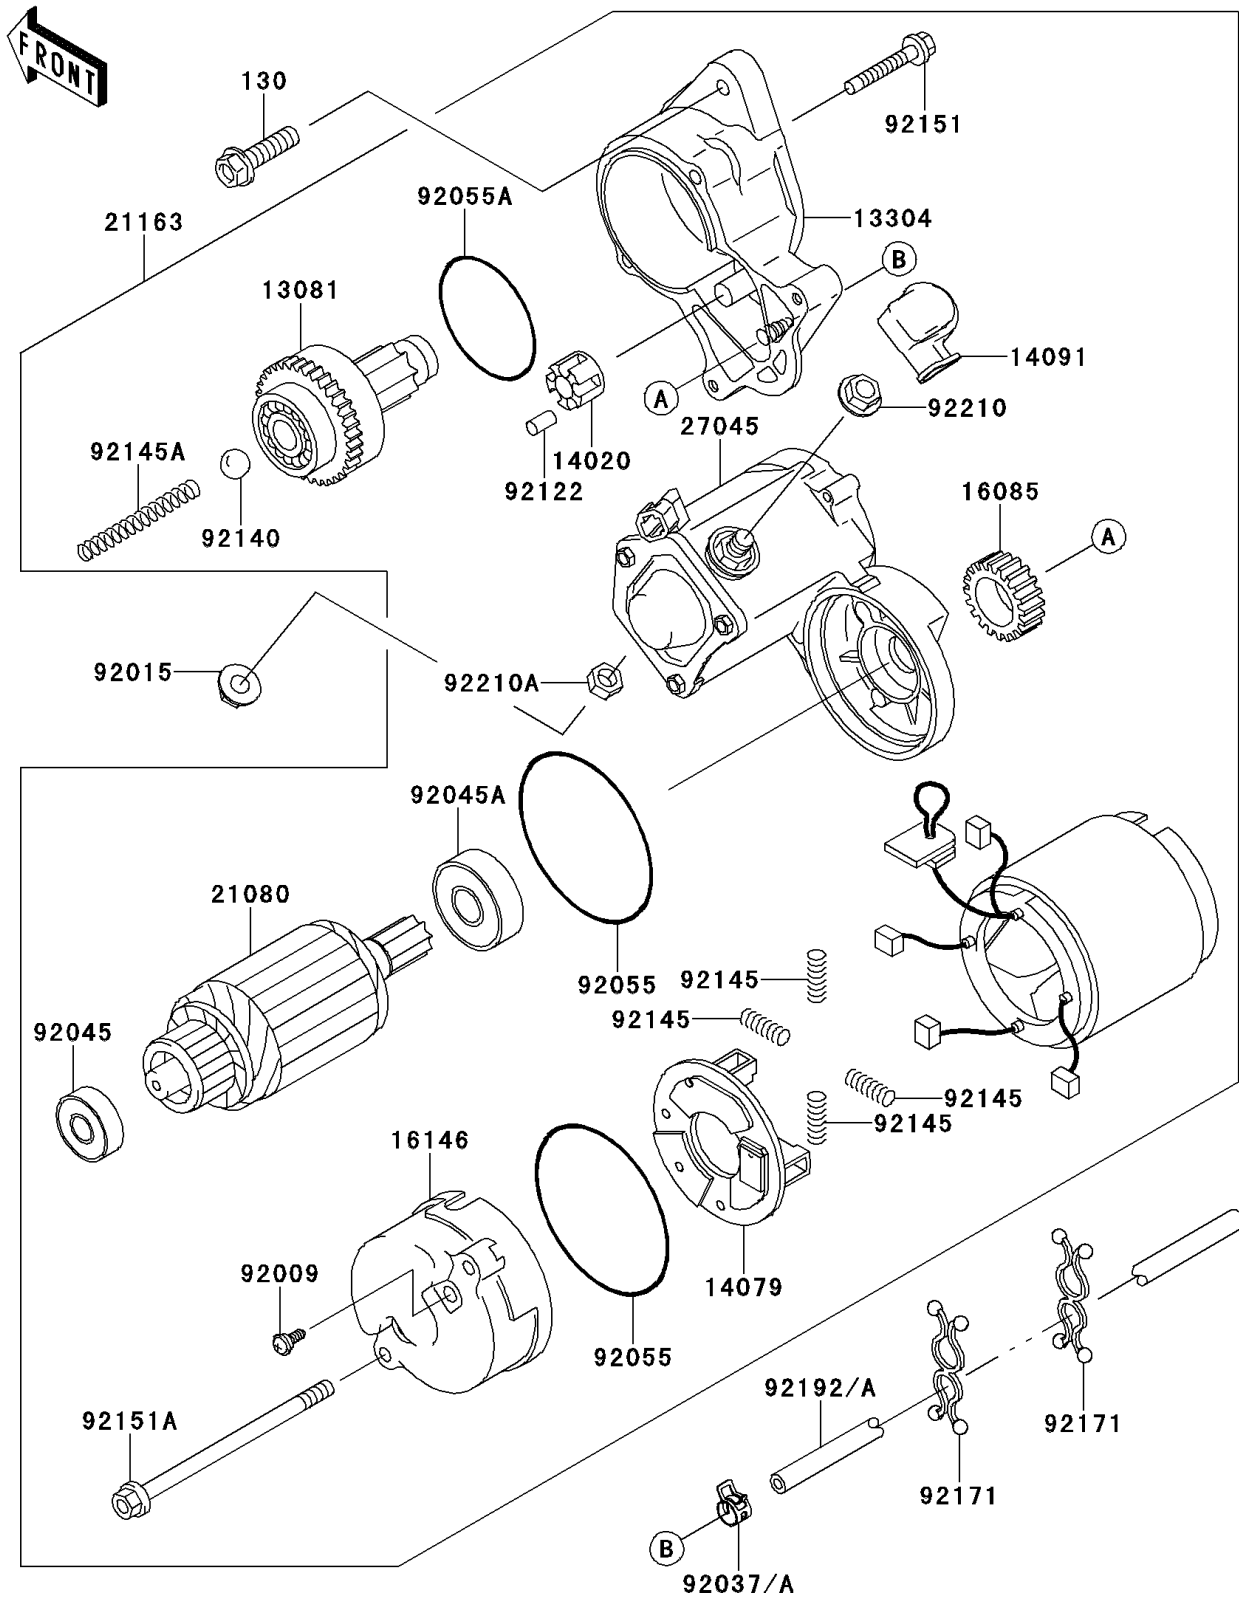

2011 MULE™ 4000

PARTS DIAGRAM

Starter Motor(FD620DE485833-)

E1840A

2011 MULE™ 4000

PARTS LIST

Starter Motor(FD620DE485833-)

ITEM NAME	PART NUMBER	QUANTITY
CLUTCH-ASSY (Ref # 13081)	13081-2231	1
HOUSING-ASSY (Ref # 13304)	13304-2253	1
RETAINER (Ref # 14020)	14020-2112	1
HOLDER-ASSY (Ref # 14079)	14079-2064	1
COVER (Ref # 14091)	14091-2080	1
GEAR (Ref # 16085)	16085-2055	1
COVER-ASSY (Ref # 16146)	16146-2243	1
ARMATURE (Ref # 21080)	21080-2070	1
STARTER-ELECTRIC (Ref # 21163)	21163-2134	1
SWITCH-ASSY (Ref # 27045)	27045-2020	1
SCREW (Ref # 92009)	92009-2455	2
NUT,8MM (Ref # 92015)	92015-1143	1
CLAMP,TUBE (Ref # 92037)	92037-1461	1
CLAMP (Ref # 92037A)	92037-2113	1
BEARING-BALL (Ref # 92045)	92045-2257	1
BEARING-BALL (Ref # 92045A)	92045-2258	1
RING-O (Ref # 92055)	92055-2199	2
RING-O (Ref # 92055A)	92055-2200	1
ROLLER (Ref # 92122)	92122-2057	5
BALL (Ref # 92140)	92140-2061	1
SPRING (Ref # 92145)	92145-2096	4
SPRING (Ref # 92145A)	92145-2097	1
BOLT (Ref # 92151)	92151-2167	2
BOLT (Ref # 92151A)	92151-2168	2
CLAMP (Ref # 92171)	92171-0476	2
TUBE (Ref # 92192)	92192-0815	1
TUBE,4.7X9.5X1000 (Ref # 92192A)	92192-0937	1
NUT (Ref # 92210)	92210-2084	1
NUT (Ref # 92210A)	92210-2085	1

2011 MULE™ 4000

PARTS LIST

Starter Motor(FD620DE485833-)

ITEM NAME	PART NUMBER	QUANTITY
BOLT-FLANGED,8X30 (Ref # 130)	130CA0830	2