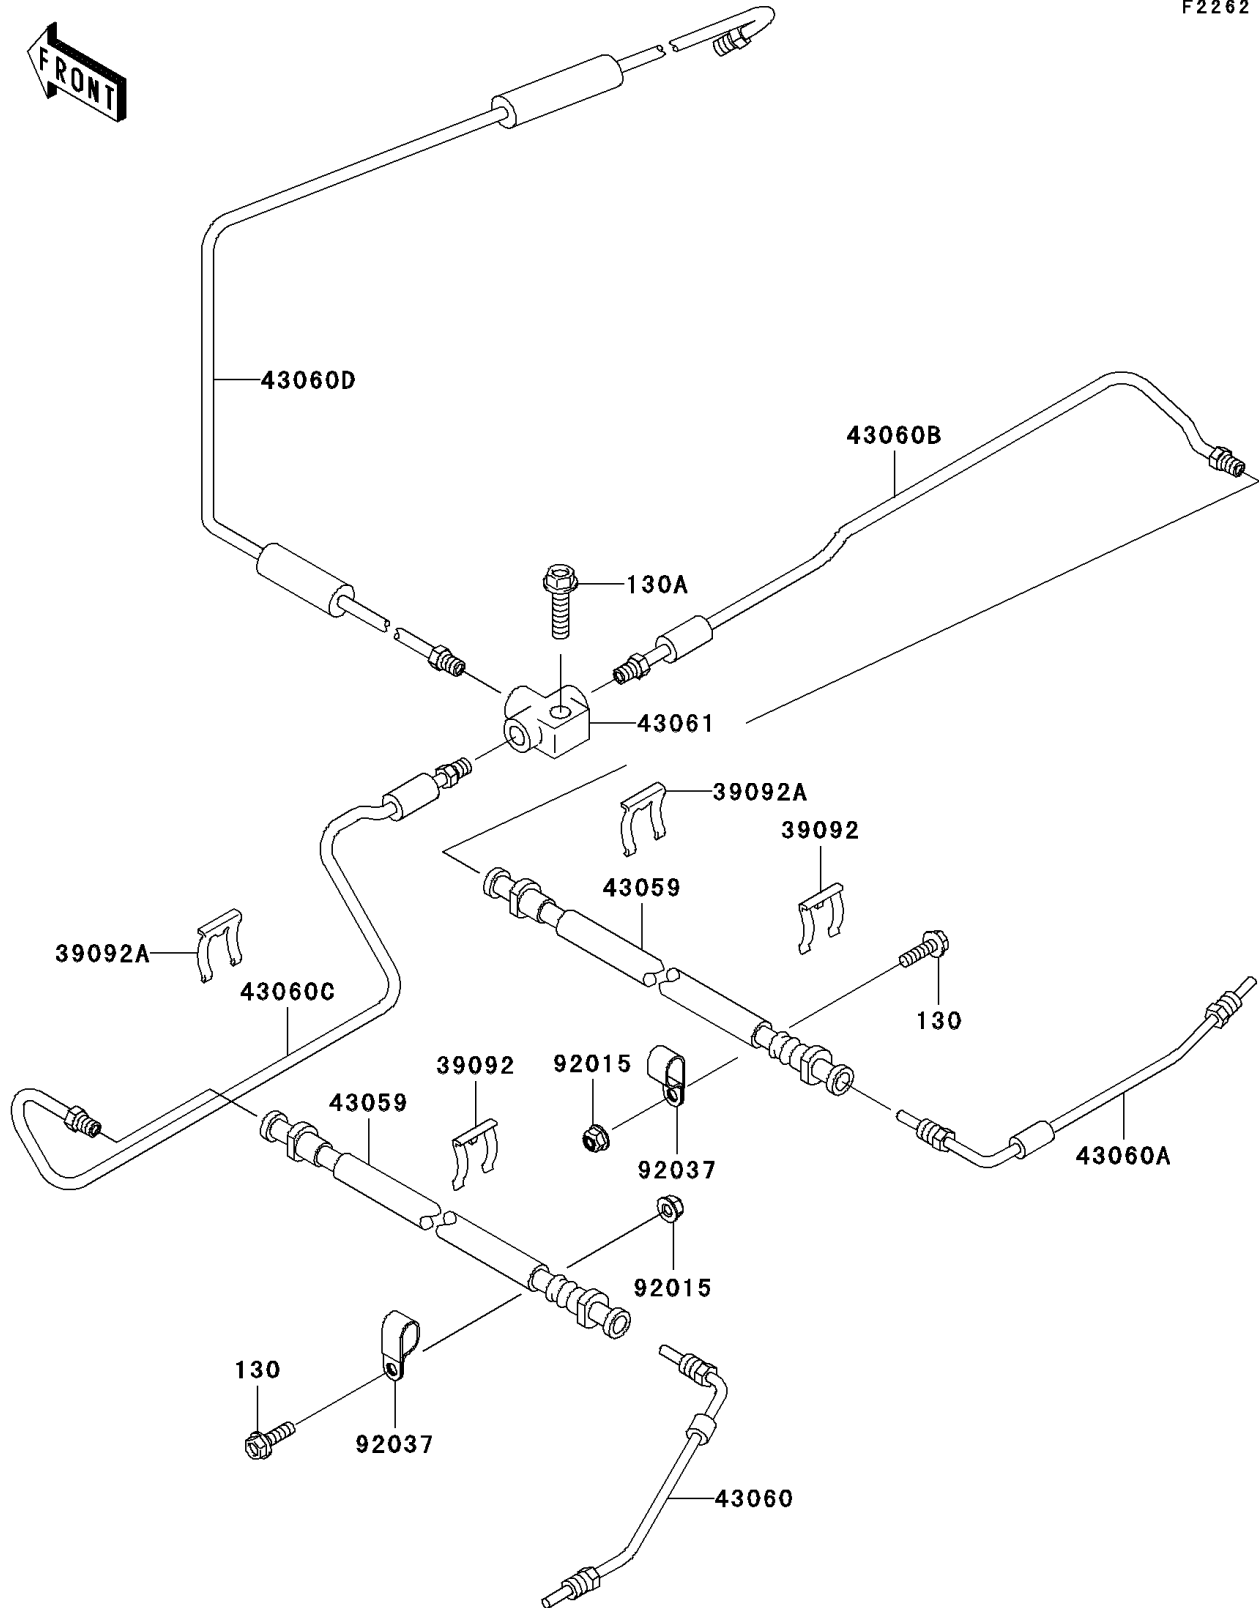

2011 Mule 4010 Trans4x4 PARTS DIAGRAM

Brake Piping

F2262

2011 Mule 4010 Trans4x4 PARTS LIST

Brake Piping

ITEM NAME	PART NUMBER	QUANTITY
PIN-HAIR (Ref # 39092)	39092-1052	2
PIN-HAIR (Ref # 39092A)	39092-1059	2
HOSE-BRAKE,RR (Ref # 43059)	43059-1490	2
PIPE-BRAKE,RR,LH (Ref # 43060)	43060-1083	1
PIPE-BRAKE,RR,RH (Ref # 43060A)	43060-1084	1
PIPE-BRAKE,MIDDLE,RH (Ref # 43060B)	43060-7503	1
PIPE-BRAKE,MIDDLE,LH (Ref # 43060C)	43060-7504	1
PIPE-BRAKE,FR (Ref # 43060D)	43060-7505	1
JOINT-BRAKE (Ref # 43061)	43061-1063	1
NUT,LOCK,FLANGED,6MM (Ref # 92015)	92015-1675	2
CLAMP (Ref # 92037)	92037-1608	2
BOLT-FLANGED,6X20 (Ref # 130)	130AA0620	2
BOLT-FLANGED,8X30 (Ref # 130A)	130AA0830	1