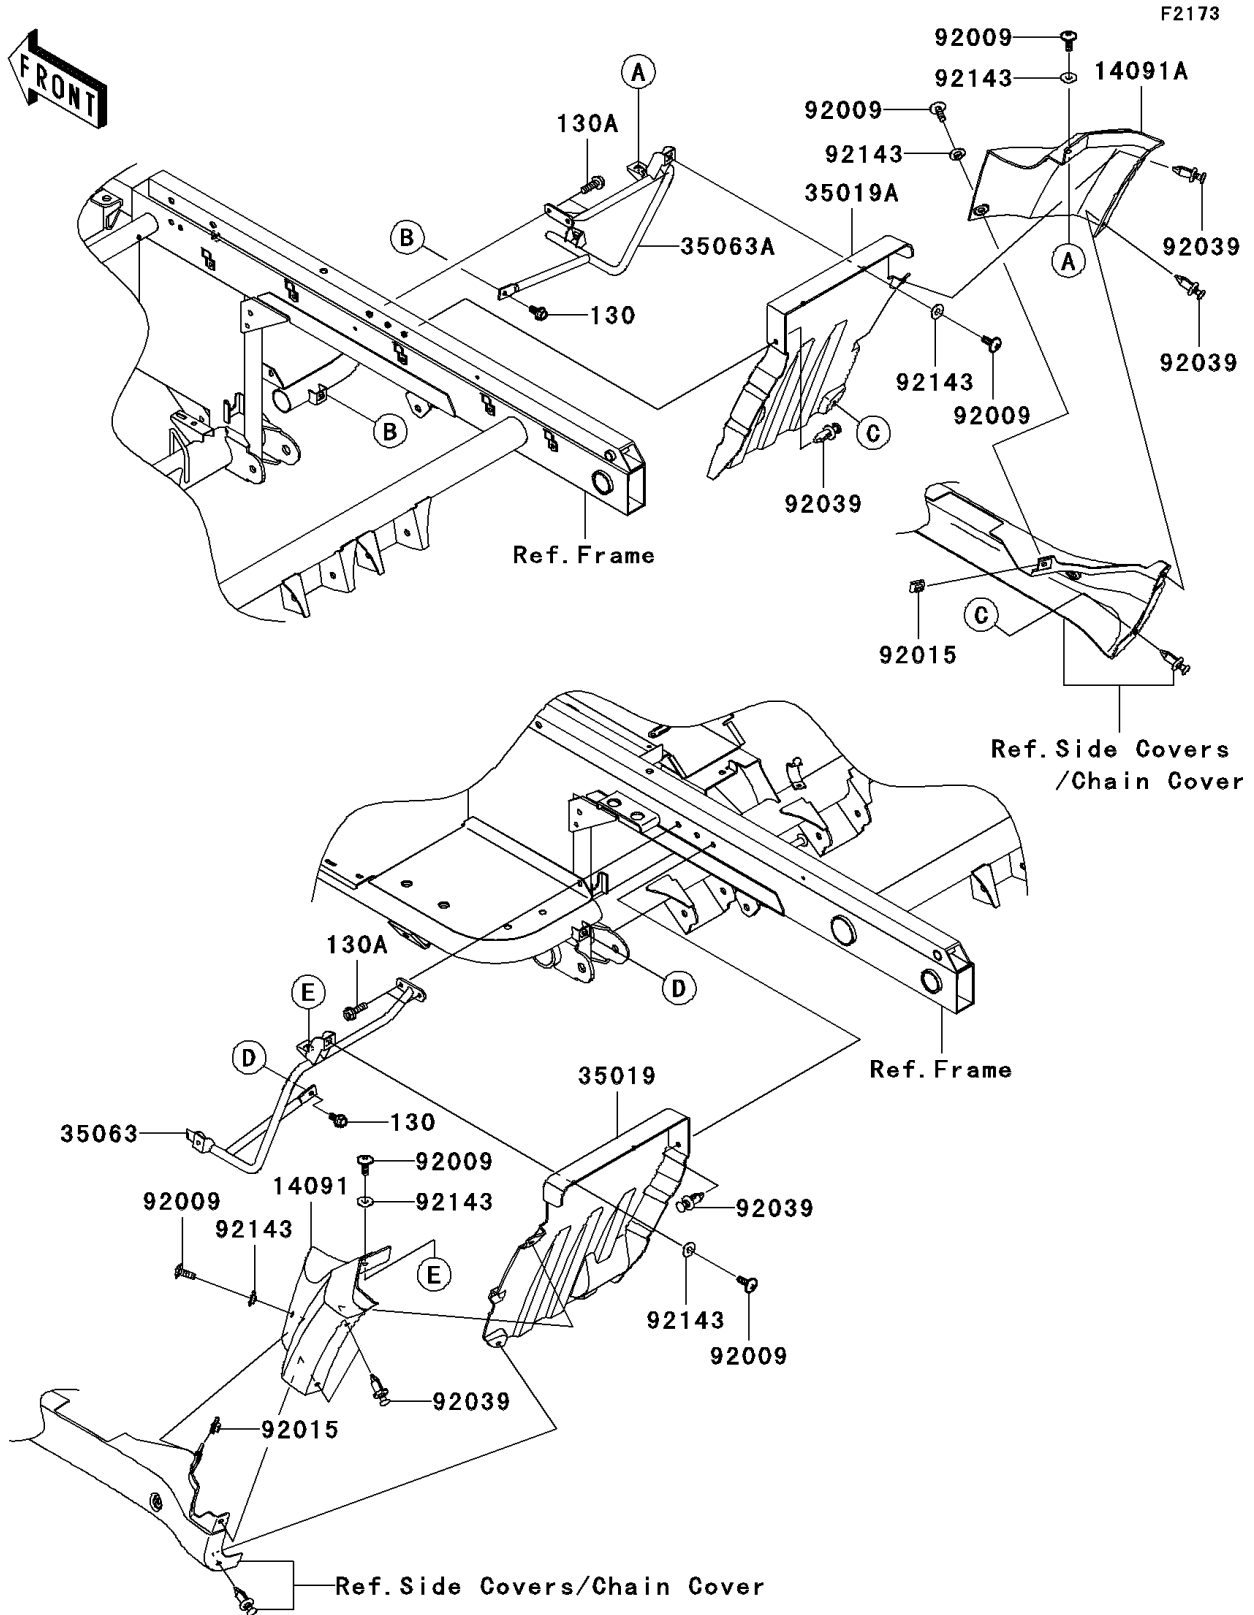

2011 Mule 4010 Trans4x4 PARTS DIAGRAM

Flap

2011 Mule 4010 Trans4x4 PARTS LIST

Flap

ITEM NAME	PART NUMBER	QUANTITY
COVER,REAR FENDER,LWR,LH,F.BLK (Ref # 14091)	14091-0819-6Z	1
COVER,REAR FENDER,LWR,RH,F.BLK (Ref # 14091A)	14091-0820-6Z	1
FLAP,RR,LH (Ref # 35019)	35019-0066	1
FLAP,RR,RH (Ref # 35019A)	35019-0067	1
STAY,RR,LH (Ref # 35063)	35063-0451	1
STAY,RR,RH (Ref # 35063A)	35063-0452	1
SCREW,6X16 (Ref # 92009)	92009-1621	6
NUT,CLAMP,6MM (Ref # 92015)	92015-1678	2
RIVET (Ref # 92039)	92039-1229	6
COLLAR (Ref # 92143)	92143-1087	6
BOLT-FLANGED,6X14 (Ref # 130)	130BB0614	2
BOLT-FLANGED,6X20 (Ref # 130A)	130BB0620	4