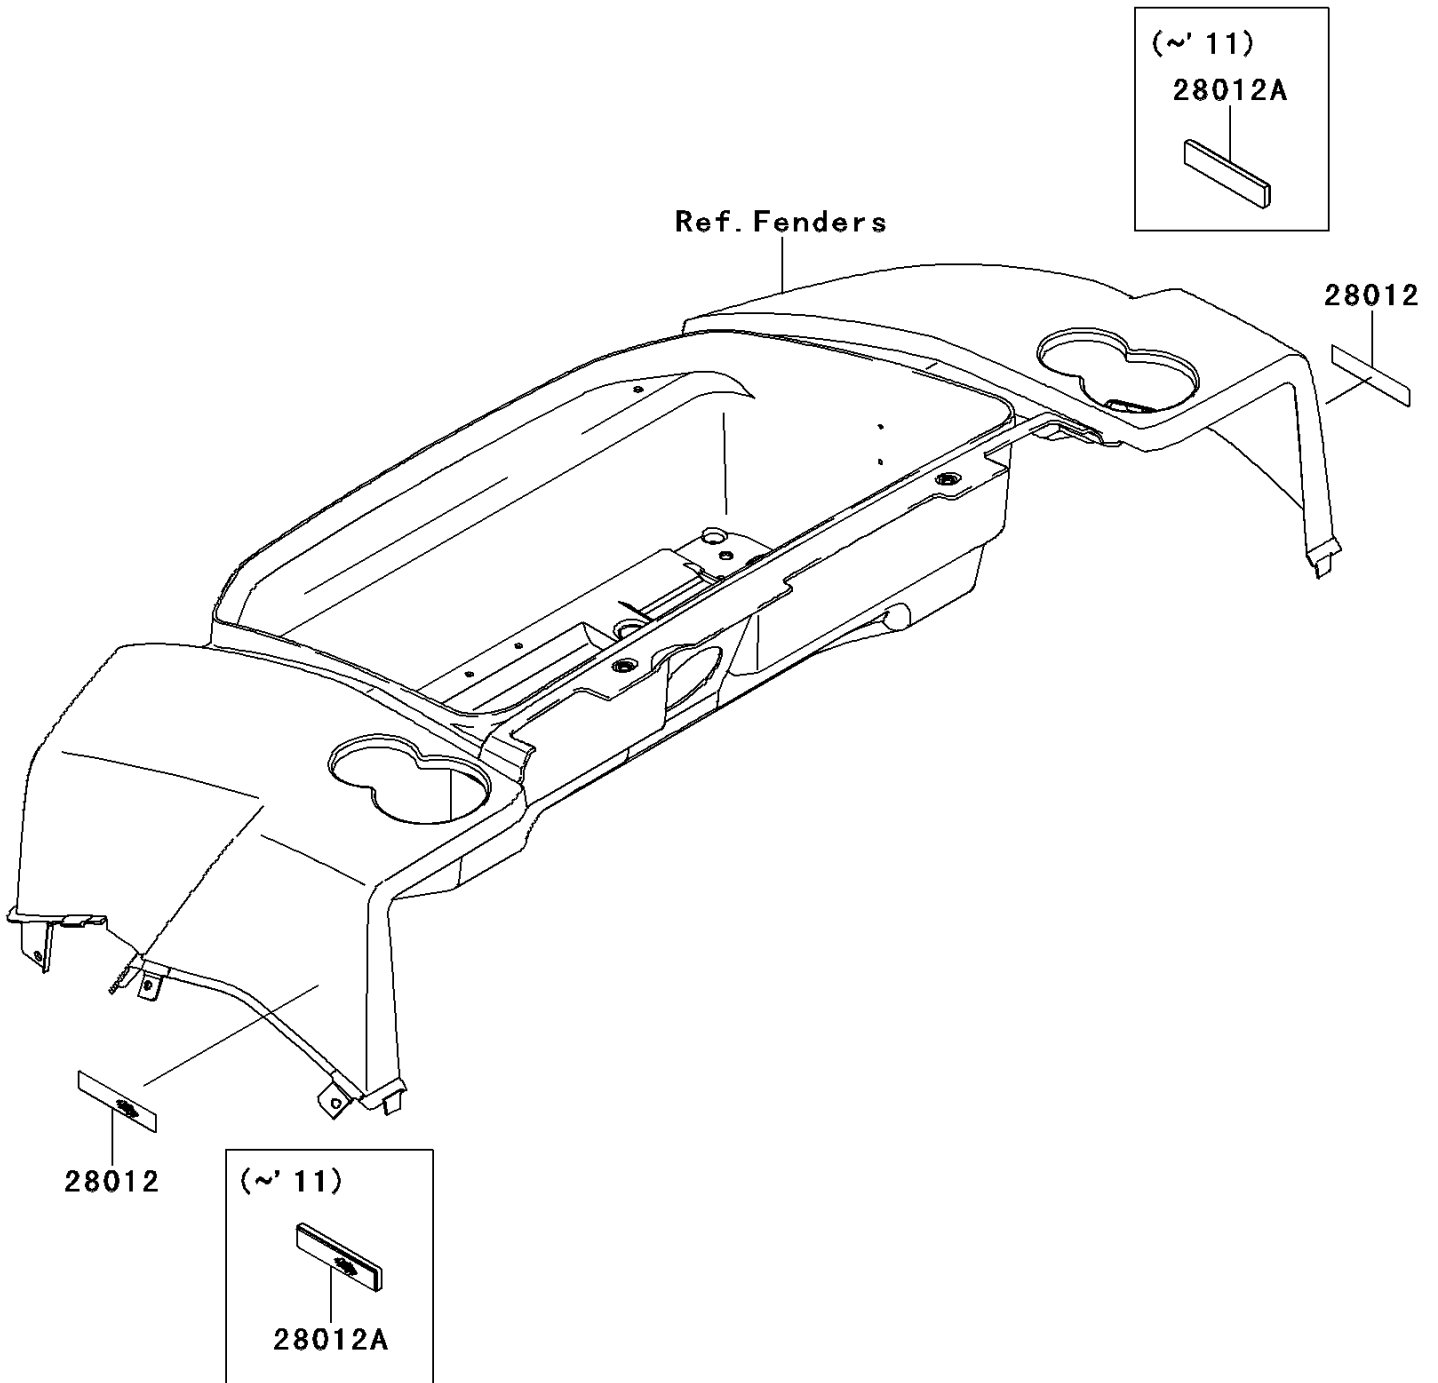

2013 MULE™ 4010 4x4 PARTS DIAGRAM

Reflectors(CN)

F2790

2013 MULE™ 4010 4x4 PARTS LIST

Reflectors(CN)

ITEM NAME	PART NUMBER	QUANTITY
REFLECTOR-REFLEX,FR (Ref # 28012A)	28012-1086	2