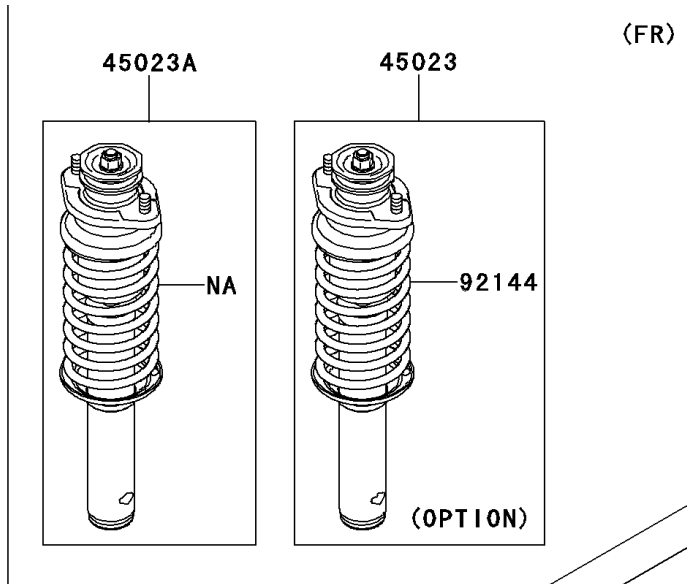

2013 MULE™ 4010 4x4 PARTS DIAGRAM

Shock Absorber(s)

F2280

2013 MULE™ 4010 4x4 PARTS LIST

Shock Absorber(s)

ITEM NAME	PART NUMBER	QUANTITY
SHOCKABSORBER,RR (Ref # 45014)	45014-1435	2
STRUT,FR,K=3.13 (Ref # 45023)	45023-1006	2
STRUT,FR,K=1.95 (Ref # 45023A)	45023-7503	2
DAMPER,SHOCKABSORBER (Ref # 92075)	92075-1784	4
SPRING,STRUT,K=30.7N/MM (Ref # 92144)	92144-1919	2