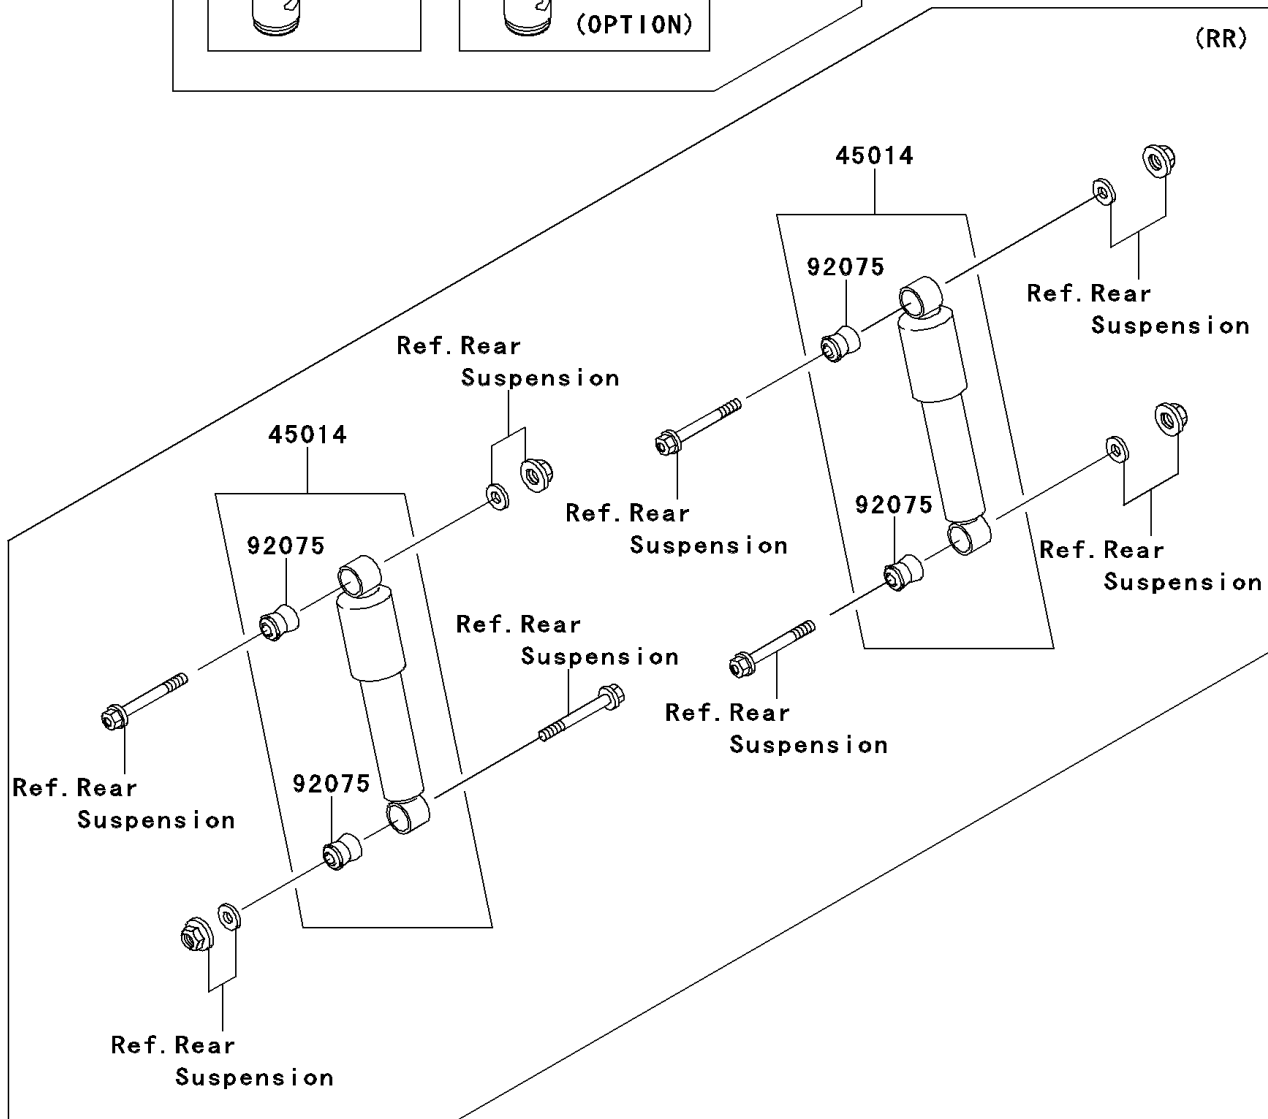

2013 MULE™ 4010 4x4 PARTS DIAGRAM

Shock Absorber(s)

F2280

2013 MULE™ 4010 4x4 PARTS LIST

Shock Absorber(s)

ITEM NAME	PART NUMBER	QUANTITY
SHOCKABSORBER,RR (Ref # 45014)	45014-1435	2
STRUT,FR,K=3.13 (Ref # 45023)	45023-1006	2
STRUT,FR,K=1.95 (Ref # 45023A)	45023-7503	2
DAMPER,SHOCKABSORBER (Ref # 92075)	92075-1784	4
SPRING,STRUT,K=30.7N/MM (Ref # 92144)	92144-1919	2