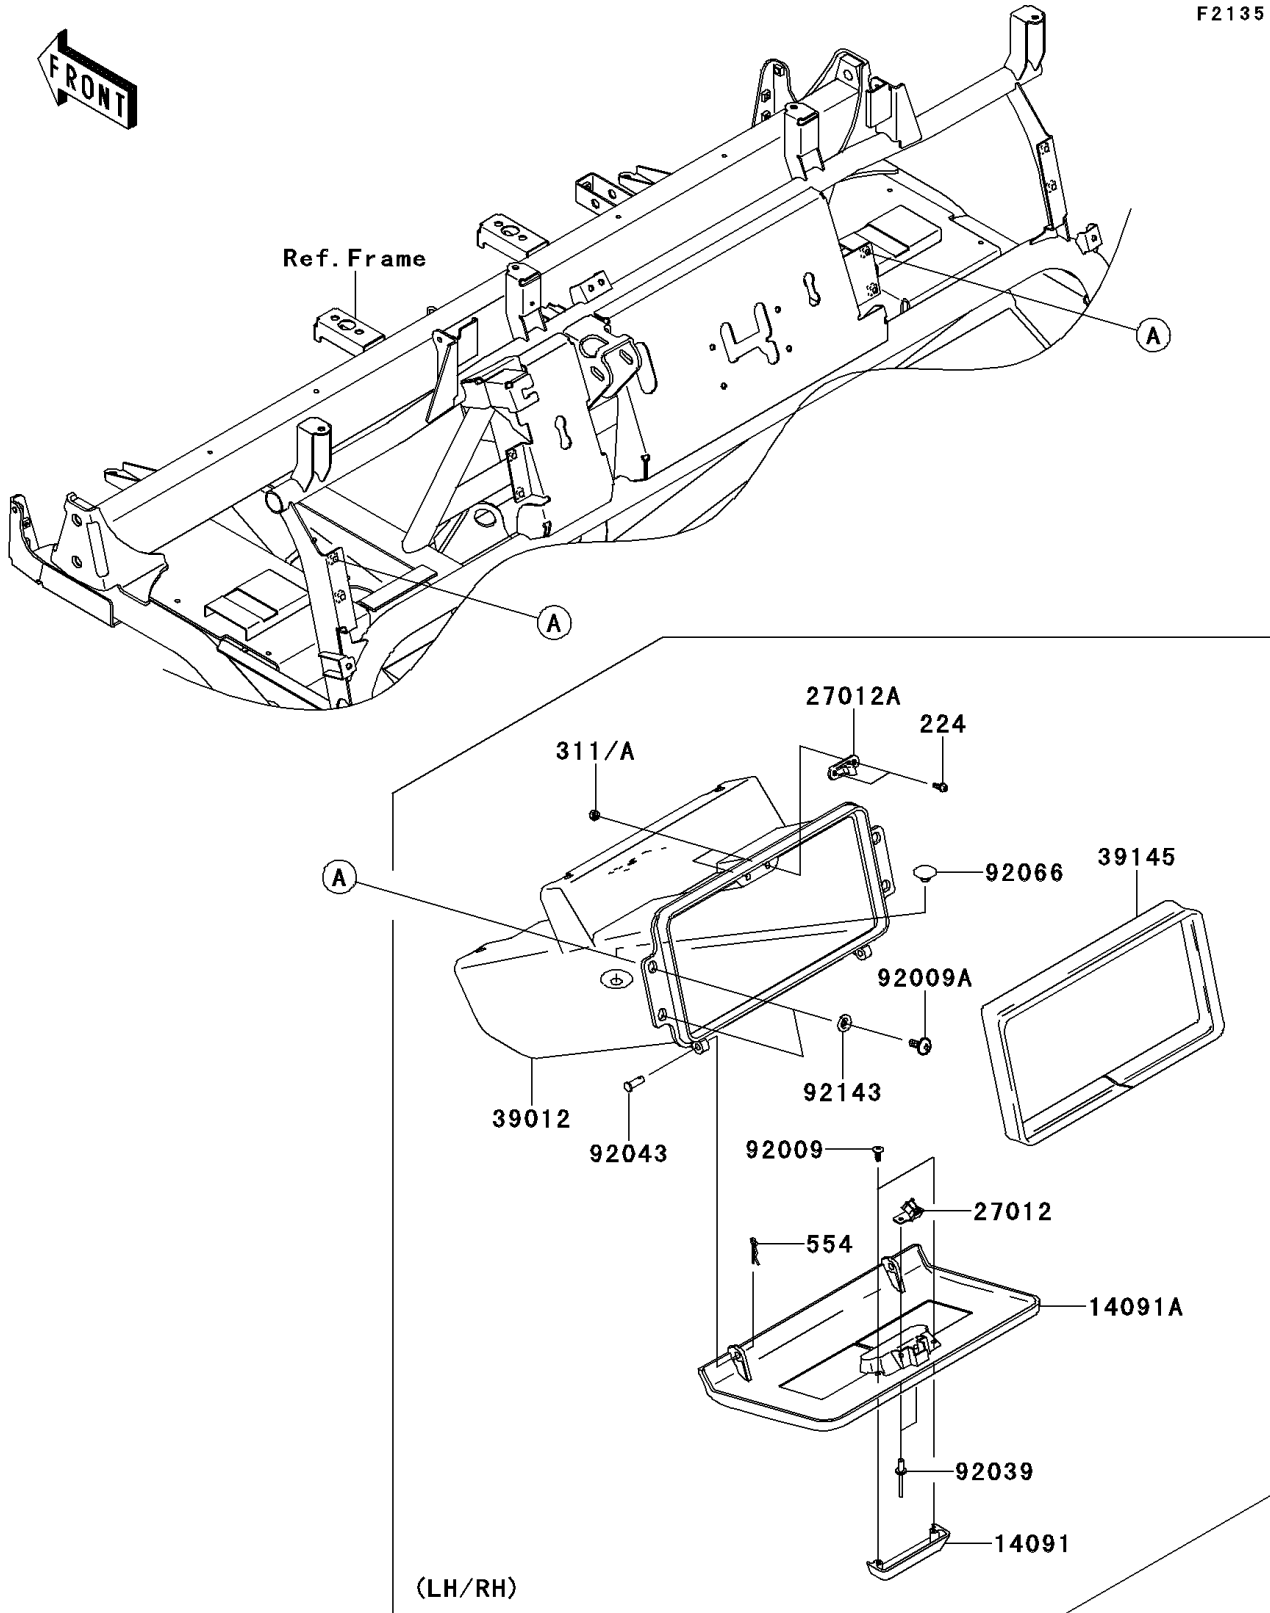

2013 MULE™ 4010 4x4 PARTS DIAGRAM

Front Box

F2135

2013 MULE™ 4010 4x4 PARTS LIST

Front Box

ITEM NAME	PART NUMBER	QUANTITY
COVER,STORAGE GRIP,F.BLACK (Ref # 14091)	14091-1659-6Z	2
COVER,CONTROL PANEL,F.BLACK (Ref # 14091A)	14091-1660-6Z	2
HOOK (Ref # 27012)	27012-1607	2
HOOK (Ref # 27012A)	27012-1612	2
CASE-STORAGE,F.BLACK (Ref # 39012)	39012-1061-6Z	2
TRIM-SEAL,L=774 (Ref # 39145)	39145-1130	2
SCREW,TAPPING,4X12 (Ref # 92009)	92009-1444	4
SCREW,6X16 (Ref # 92009A)	92009-1621	8
RIVET (Ref # 92039)	92039-1041	4
PIN,6X14.5 (Ref # 92043)	92043-125	4
PLUG (Ref # 92066)	92066-1485	2
COLLAR (Ref # 92143)	92143-1087	8
SCREW-PAN-WP-CROS,4X12 (Ref # 224)	224AB0412	4
NUT-HEX (Ref # 311)	311AA0400	4
NUT-HEX (Ref # 311A)	311AB0400	4
PIN-SNAP (Ref # 554)	554DA0600	4