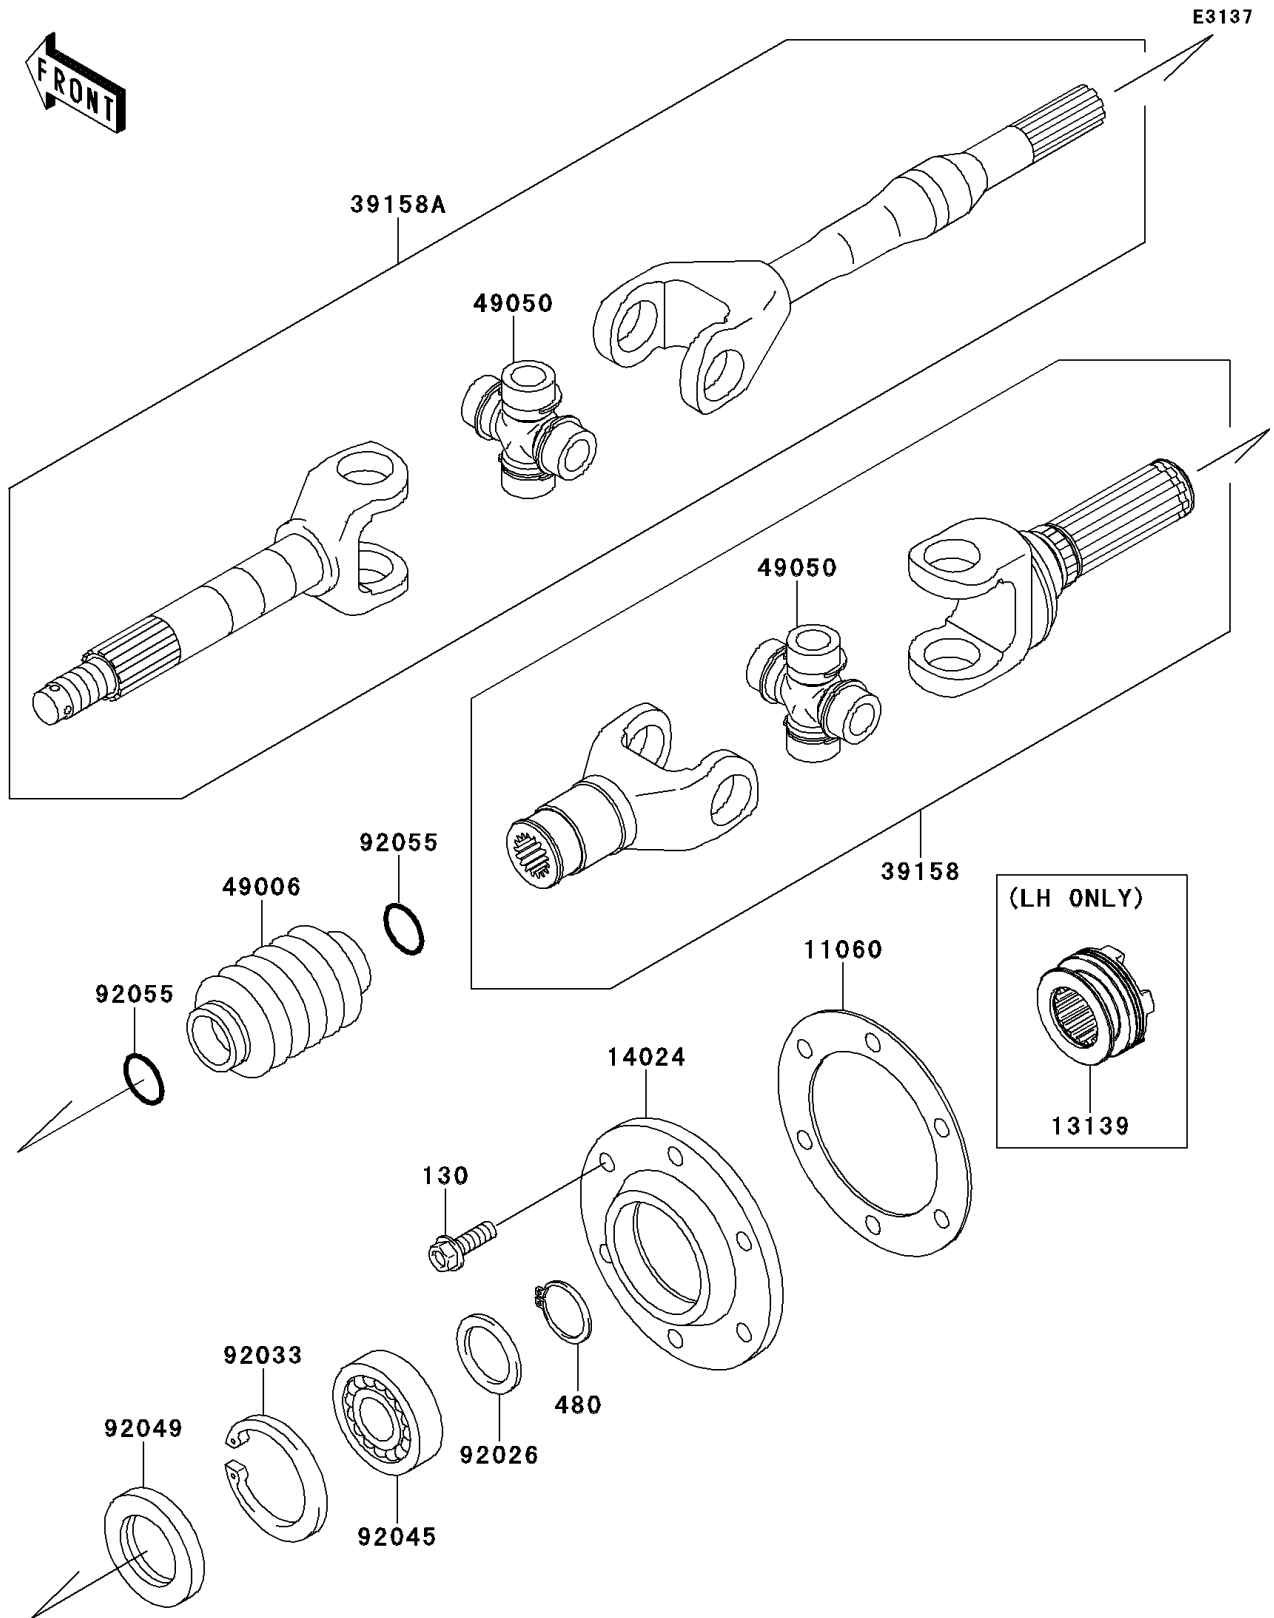

2010 Mule 4010 4x4 PARTS DIAGRAM

Drive Shaft-Rear

2010 Mule 4010 4x4 PARTS LIST

Drive Shaft-Rear

ITEM NAME	PART NUMBER	QUANTITY
-----------	-------------	----------