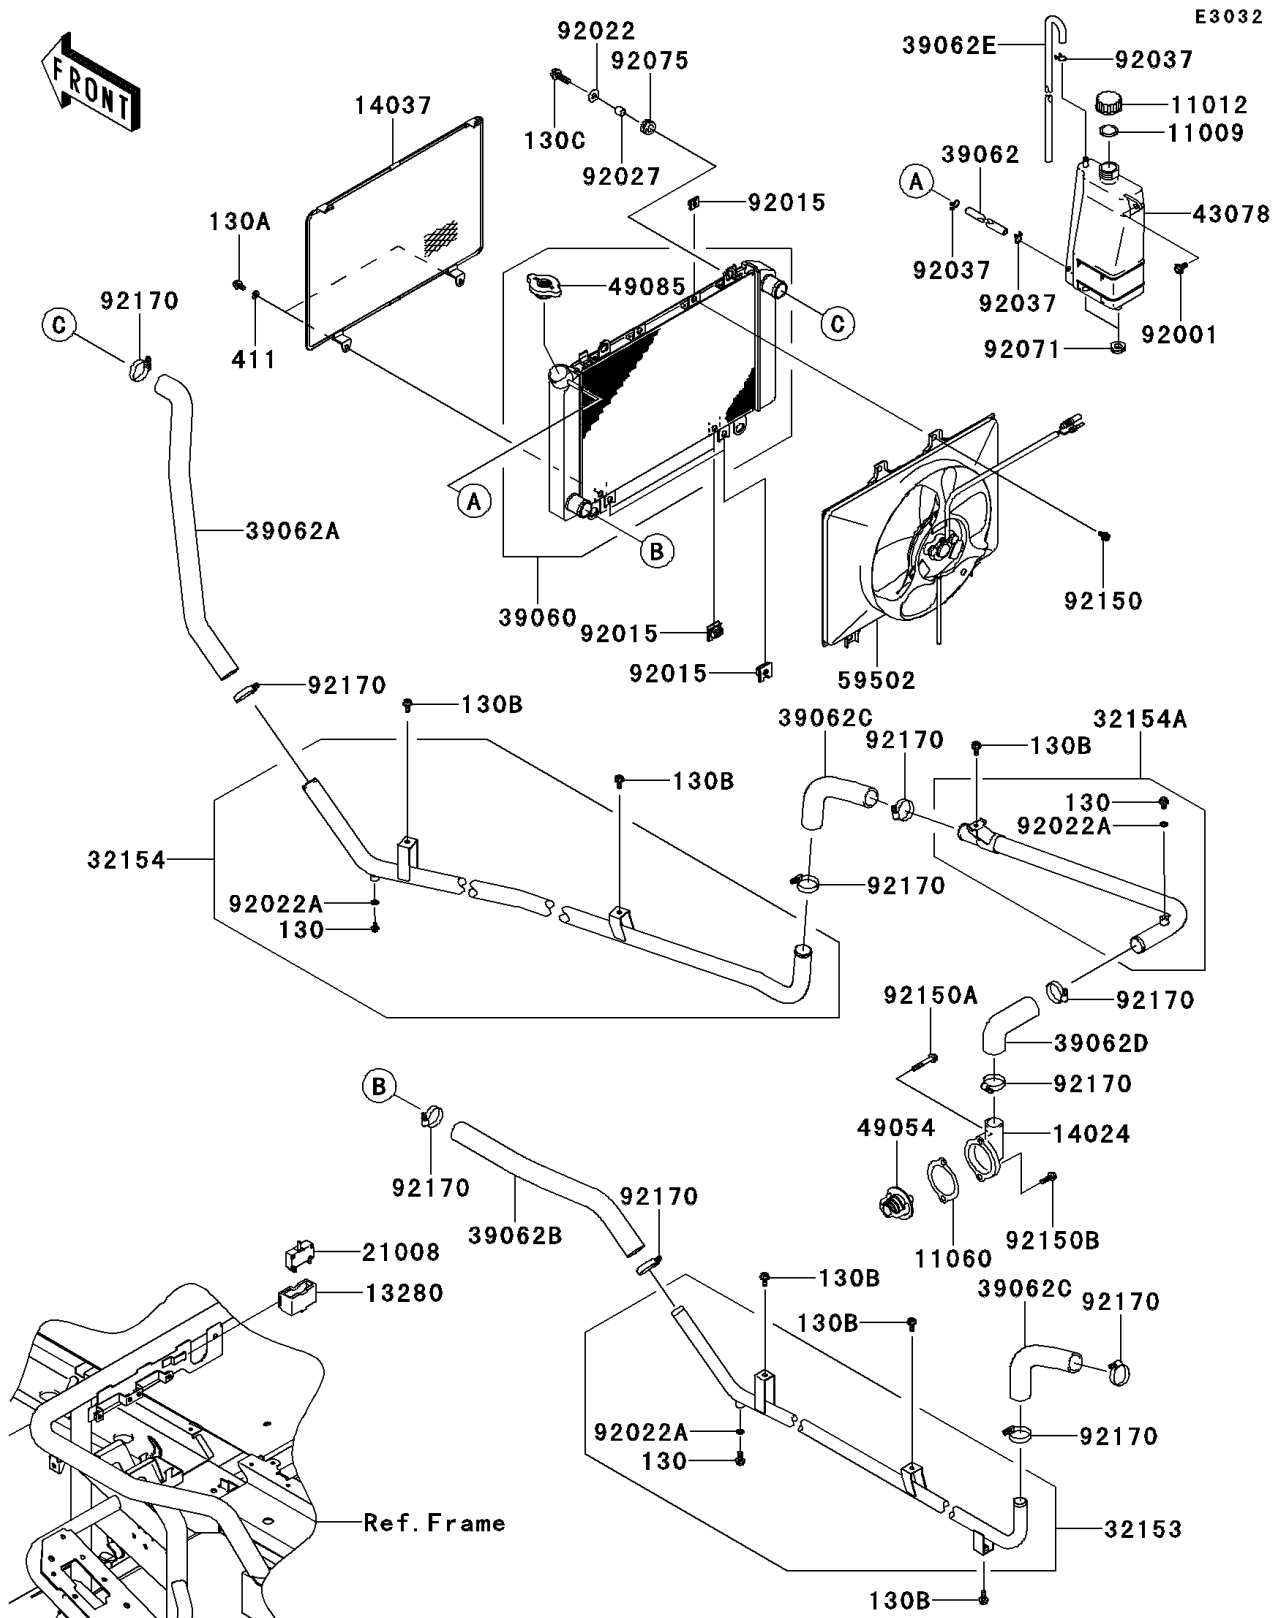

# 2013 MULE™ 4010 4x4 PARTS DIAGRAM

## 2013 MULE™ 4010 4x4 PARTS LIST

### Radiator

ITEM NAME	PART NUMBER	QUANTITY
GASKET,RESERVOIR TANK CAP (Ref # 11009)	11009-1145	1
CAP (Ref # 11012)	11012-1084	1
GASKET,THERMOSTAT COVER (Ref # 11060)	11060-2084	1
HOLDER,BREAKER (Ref # 13280)	13280-0082	1
COVER,THERMOSTAT (Ref # 14024)	14024-2293	1
SCREEN (Ref # 14037)	14037-0088	1
BREAKER,FAN MOTOR (Ref # 21008)	21008-0001	1
PIPE,LH (Ref # 32153)	32153-1326	1
PIPE,RH,FR (Ref # 32154)	32154-1656	1
PIPE,RH,RR (Ref # 32154A)	32154-1658	1
RADIATOR (Ref # 39060)	39060-0066	1
HOSE-COOLING,5.5X10.5X650 (Ref # 39062)	39062-0266	1
HOSE-COOLING,PIPE-RAD. (Ref # 39062A)	39062-0282	1
HOSE-COOLING,RAD.-LH PIPE (Ref # 39062B)	39062-0283	1
HOSE-COOLING,PIPE-E/G (Ref # 39062C)	39062-0286	2
HOSE-COOLING (Ref # 39062D)	39062-1832	1
HOSE-COOLING,DRAIN (Ref # 39062E)	39062-7507	1
RESERVOIR (Ref # 43078)	43078-0062	1
THERMOSTAT (Ref # 49054)	49054-2056	1
CAP-ASSY-PRESSURE (Ref # 49085)	49085-1066	1
FAN-ASSY (Ref # 59502)	59502-0042	1
BOLT,W/P,6X16 (Ref # 92001)	92001-1860	1
NUT (Ref # 92015)	92015-1487	6
WASHER,8.5X20X1.6,BLACK (Ref # 92022)	92022-1317	4
WASHER,6.2X11X1 (Ref # 92022A)	92022-304	3
COLLAR,8.8X12X10.7 (Ref # 92027)	92027-102	4
CLAMP,TUBE (Ref # 92037)	92037-147	3
GROMMET (Ref # 92071)	92071-1115	2
DAMPER (Ref # 92075)	92075-294	4