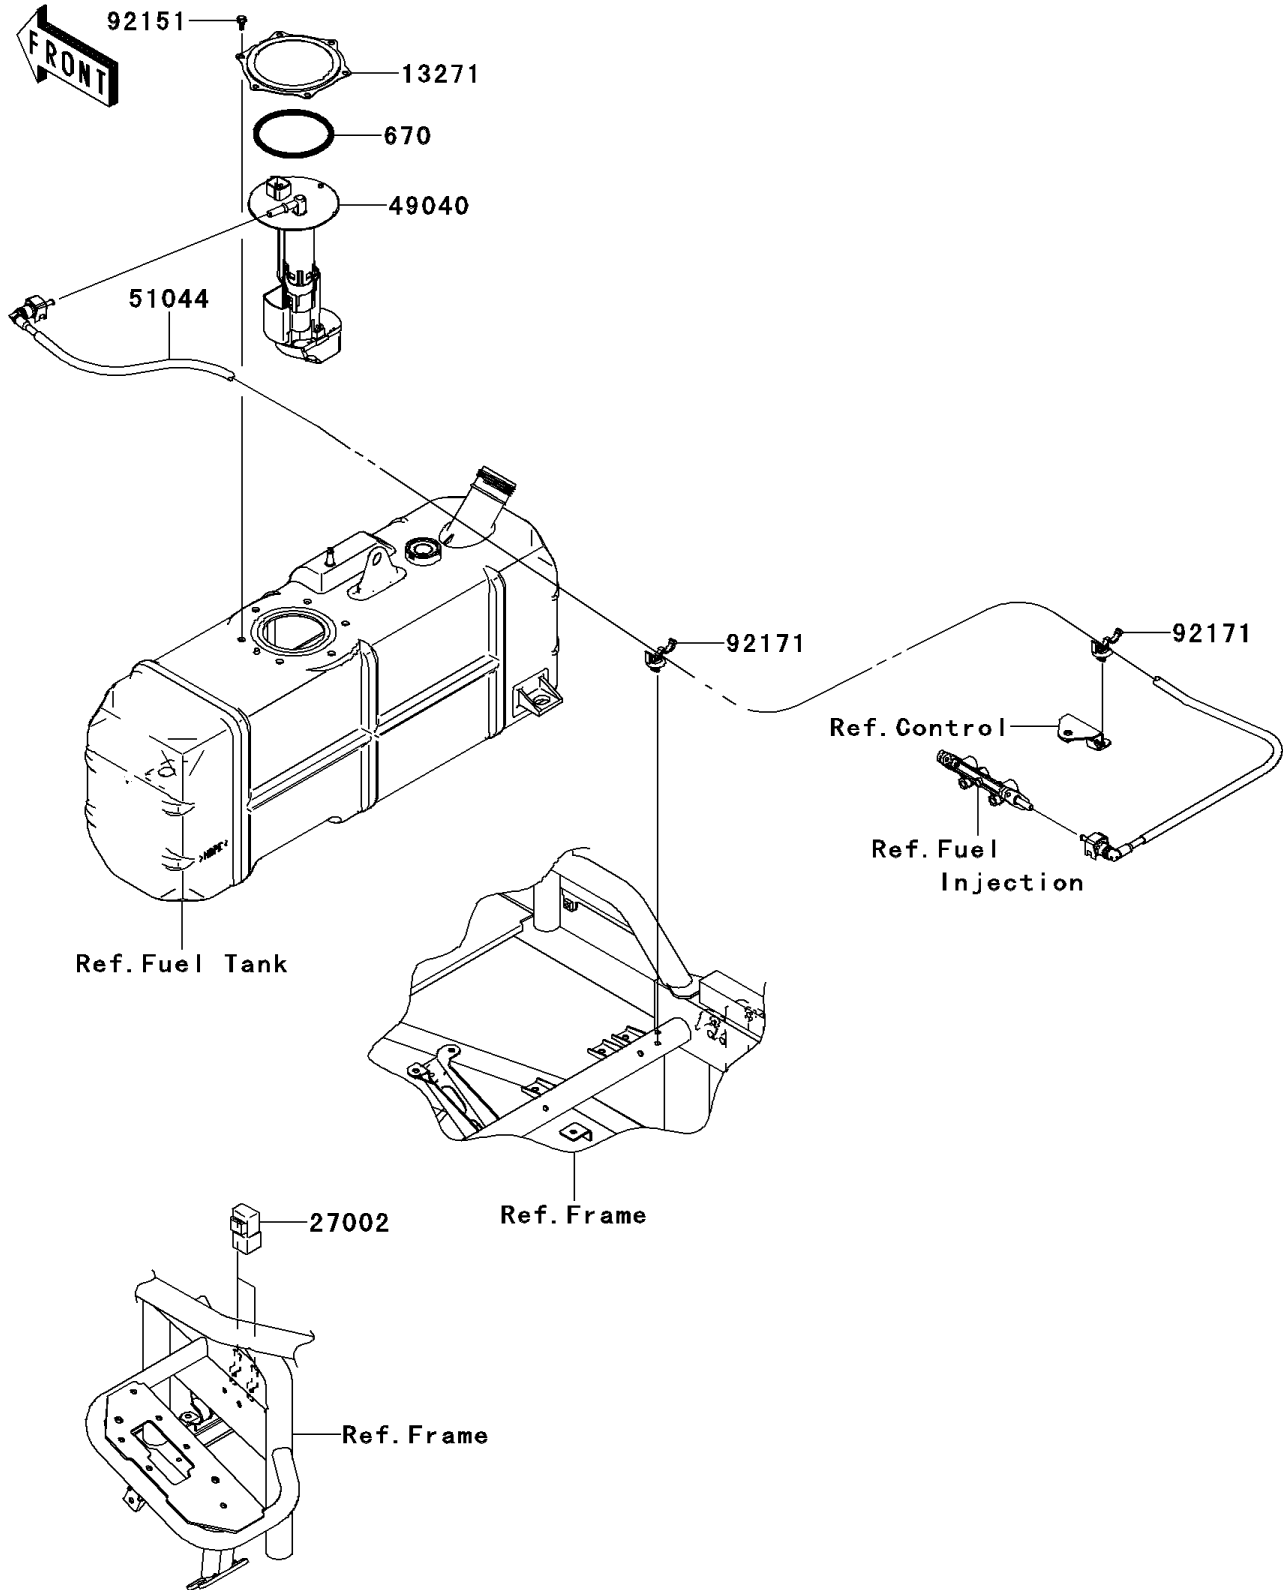

2013 MULE™ 4010 4x4 PARTS DIAGRAM

Fuel Pump(M9F-MCF)

E1520

2013 MULE™ 4010 4x4 PARTS LIST

Fuel Pump(M9F-MCF)

ITEM NAME	PART NUMBER	QUANTITY
PLATE (Ref # 13271)	13271-0980	1
RELAY-ASSY (Ref # 27002)	27002-1088	2
PUMP-FUEL (Ref # 49040)	49040-0034	1
TUBE-ASSY,FUEL (Ref # 51044)	51044-0065	1
BOLT,FLANGED,5X11.5 (Ref # 92151)	92151-1754	6
CLAMP (Ref # 92171)	92171-0453	2
O RING (Ref # 670)	670E5090	1