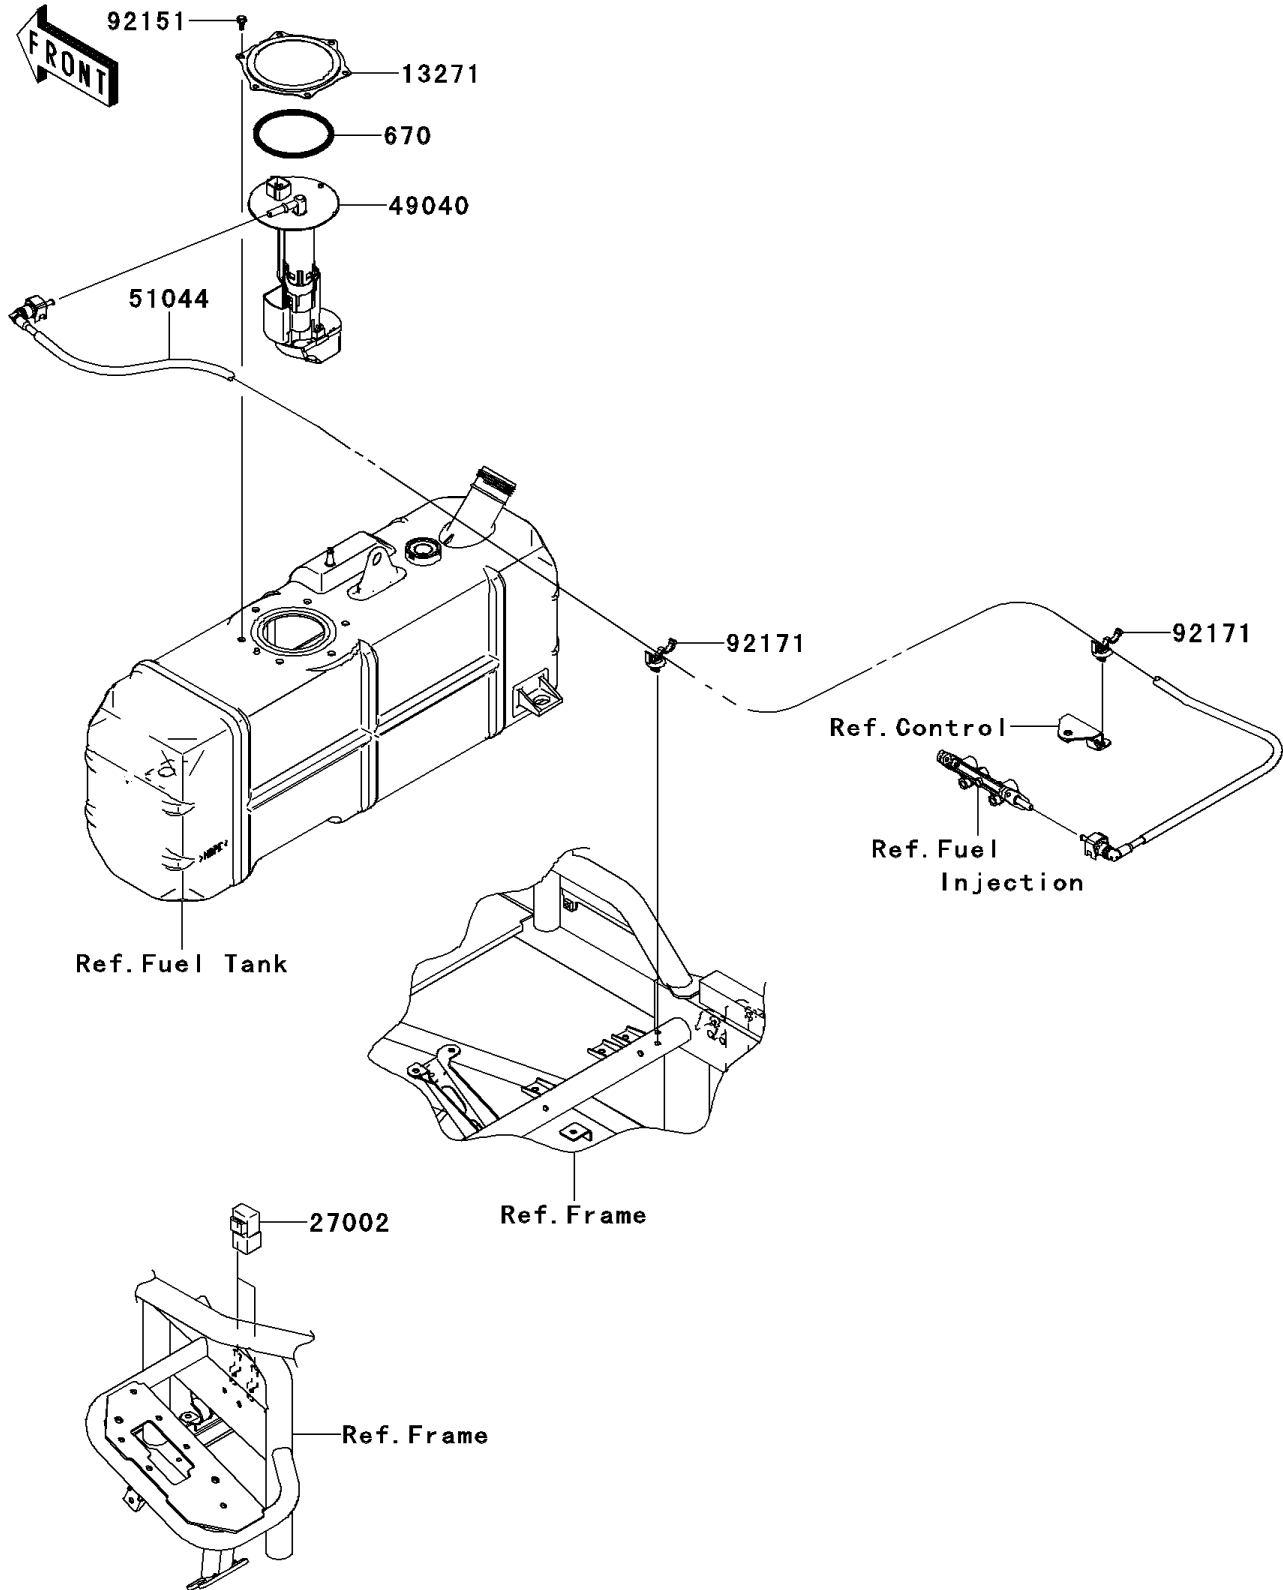

2011 MULE™ 4010 4x4 PARTS DIAGRAM

Fuel Pump(M9F-MCF)

E1520

2011 MULE™ 4010 4x4 PARTS LIST

Fuel Pump(M9F-MCF)

ITEM NAME	PART NUMBER	QUANTITY
PLATE (Ref # 13271)	13271-0980	1
RELAY-ASSY (Ref # 27002)	27002-1088	2
PUMP-FUEL (Ref # 49040)	49040-0034	1
TUBE-ASSY,FUEL (Ref # 51044)	51044-0065	1
BOLT,FLANGED,5X11.5 (Ref # 92151)	92151-1754	6
CLAMP (Ref # 92171)	92171-0453	2
O RING (Ref # 670)	670E5090	1