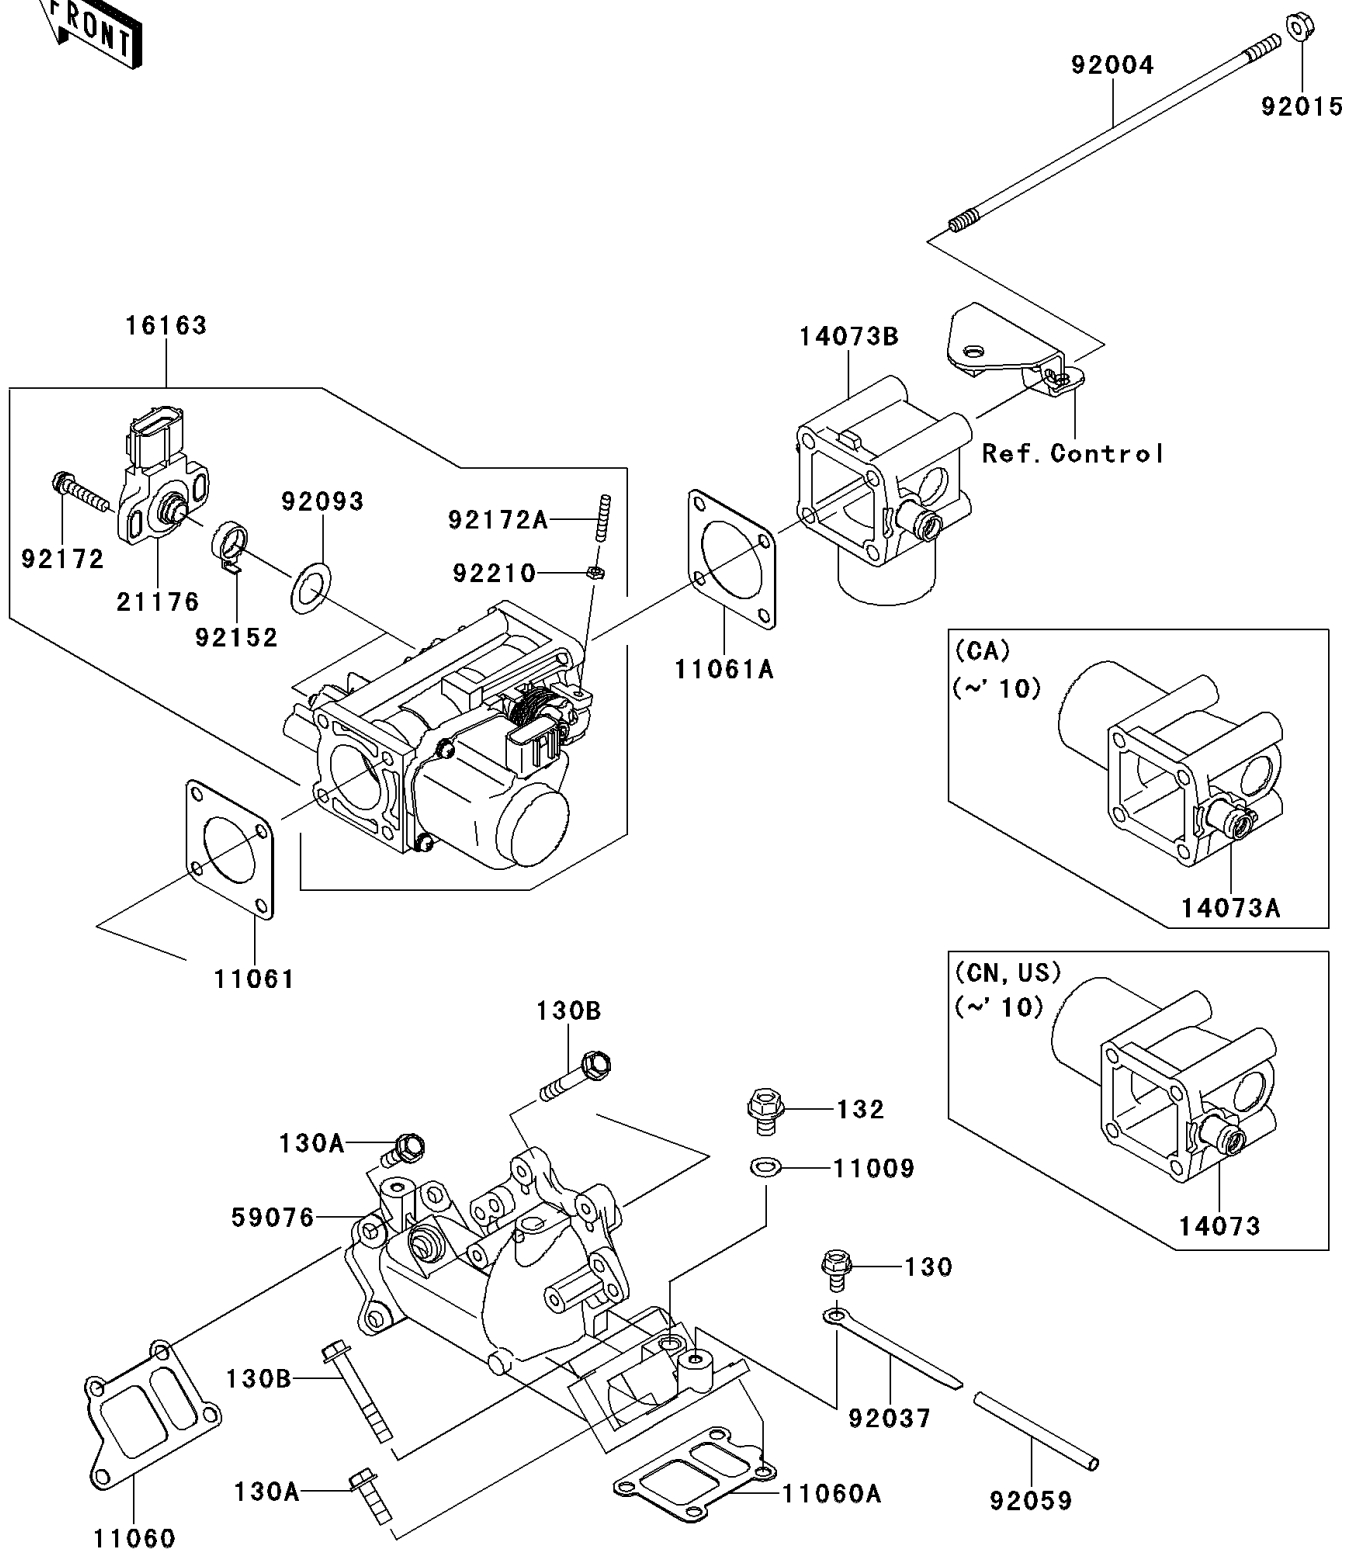

2013 MULE™ 4010 4x4 PARTS DIAGRAM

Throttle

E1510

2013 MULE™ 4010 4x4 PARTS LIST

Throttle

ITEM NAME	PART NUMBER	QUANTITY
GASKET,8.2X14X1.0 (Ref # 11009)	11009-1344	1
GASKET,INTAKE MANIFOLD (Ref # 11060)	11060-2087	1
GASKET,INTAKE MANIFOLD (Ref # 11060A)	11060-2088	1
GASKET (Ref # 11061)	11061-2179	1
GASKET (Ref # 11061A)	11061-2180	1
DUCT (Ref # 14073B)	14073-2100	1
THROTTLE-ASSY (Ref # 16163)	16163-2072	1
SENSOR (Ref # 21176)	21176-2112	2
MANIFOLD-INTAKE (Ref # 59076)	59076-2092	1
STUD,6X200 (Ref # 92004)	92004-2161	4
NUT,FLANGED,6MM (Ref # 92015)	92015-1367	4
CLAMP (Ref # 92037)	92037-2006	1
TUBE,5X6X75 (Ref # 92059)	92059-2011	1
SEAL (Ref # 92093)	92093-2133	2
COLLAR (Ref # 92152)	92152-2093	2
SCREW (Ref # 92172)	92172-0254	4
SCREW (Ref # 92172A)	92172-2106	1
NUT (Ref # 92210)	92210-2120	1
BOLT-FLANGED,6X12 (Ref # 130)	130AA0612	1
BOLT-FLANGED,6X20 (Ref # 130A)	130AA0620	5
BOLT-FLANGED,6X45 (Ref # 130B)	130AA0645	3
BOLT-FLANGED-SMALL,8X12 (Ref # 132)	132BB0812	1