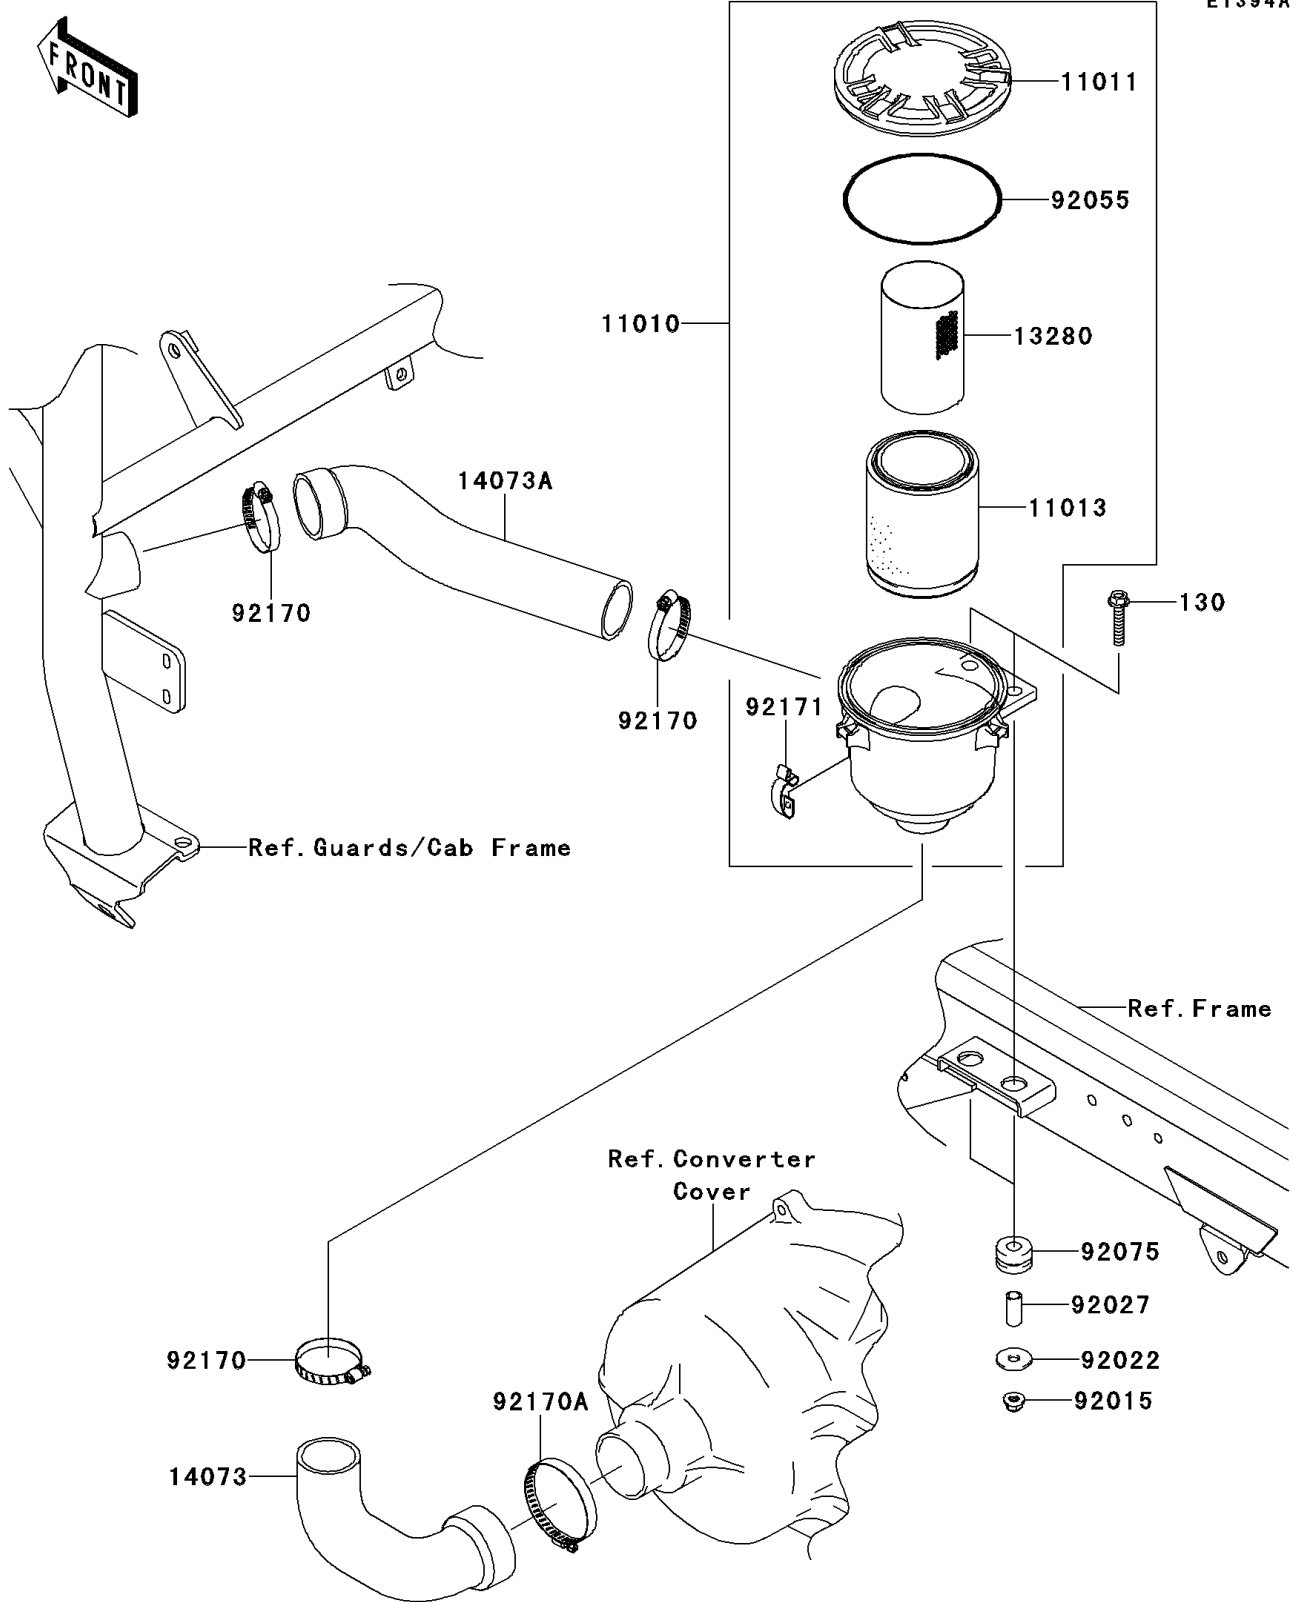

2013 MULE™ 4010 4x4 PARTS DIAGRAM

Air Cleaner-Belt Converter(MBF-MDF)

E1394A

2013 MULE™ 4010 4x4 PARTS LIST

Air Cleaner-Belt Converter(MBF-MDF)

ITEM NAME	PART NUMBER	QUANTITY
FILTER-ASSY-AIR (Ref # 11010)	11010-0172	1
CASE-AIR FILTER,CAP (Ref # 11011)	11011-0135	1
ELEMENT-AIR FILTER (Ref # 11013)	11013-0037	1
HOLDER (Ref # 13280)	13280-0312	1
DUCT,AIR FILTER-CVT (Ref # 14073)	14073-0198	1
DUCT,BAR-AIR FILTER (Ref # 14073A)	14073-0238	1
NUT,8MM (Ref # 92015)	92015-1432	2
WASHER,9X28X2.3 (Ref # 92022)	92022-1632	2
COLLAR (Ref # 92027)	92027-4012	2
RING-O,122X4 (Ref # 92055)	92055-0167	1
DAMPER (Ref # 92075)	92075-1736	2
CLAMP (Ref # 92170)	92170-1674	3
CLAMP (Ref # 92170A)	92170-1764	1
CLAMP (Ref # 92171)	92171-0225	3
BOLT-FLANGED,8X40 (Ref # 130)	130BA0840	2