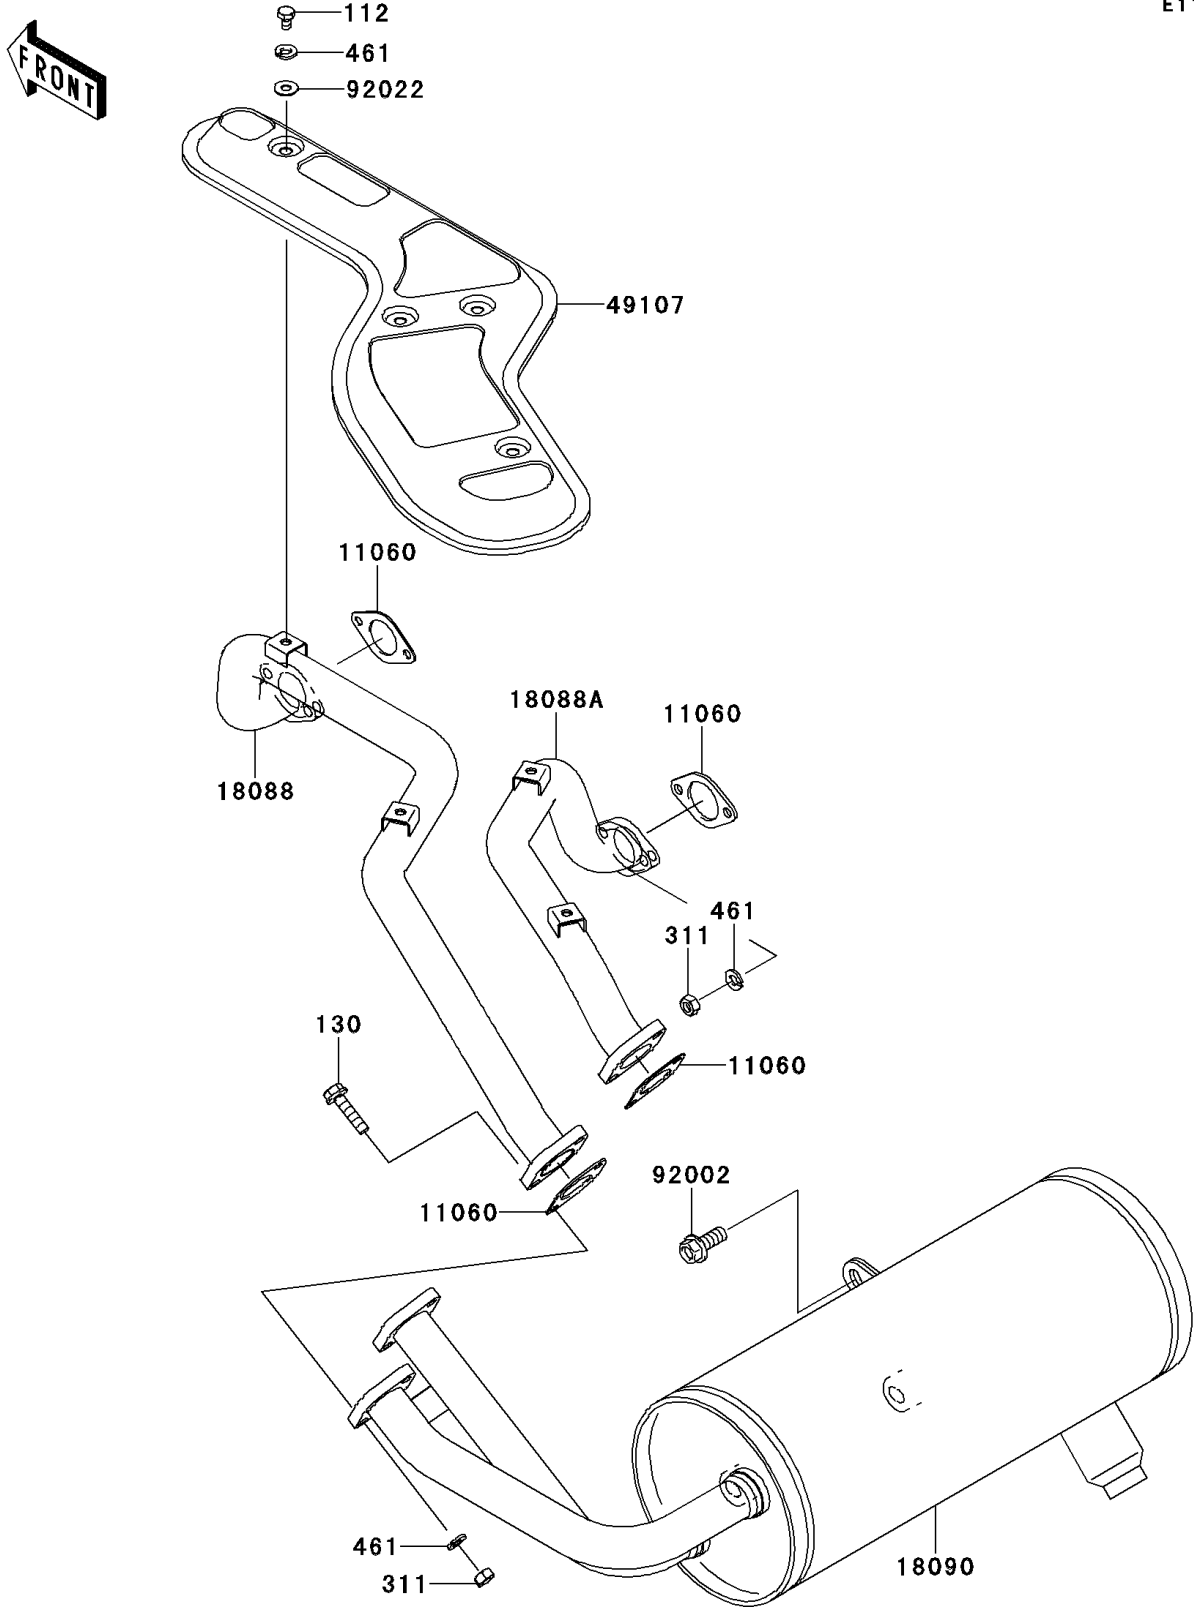

2010 Mule 4010 4x4 PARTS DIAGRAM

Muffler(s)

E1140

2010 Mule 4010 4x4 PARTS LIST

Muffler(s)

ITEM NAME	PART NUMBER	QUANTITY
GASKET,EXHAUST PIPE (Ref # 11060)	11060-2079	4
PIPE-EXHAUST,FR (Ref # 18088)	18088-0518	1
PIPE-EXHAUST,RR (Ref # 18088A)	18088-0519	1
BODY-COMP-MUFFLER (Ref # 18090)	18090-1912	1
COVER-EXHAUST PIPE (Ref # 49107)	49107-1211	1
BOLT,8X20 (Ref # 92002)	92002-1250	3
WASHER,6.5X16X1.0 (Ref # 92022)	92022-1093	4
BOLT-UPSET,6X10 (Ref # 112)	112BB0610	4
BOLT-FLANGED,6X25 (Ref # 130)	130BA0625	4
NUT-HEX (Ref # 311)	311BA0600	8
WASHER-SPRING,6MM (Ref # 461)	461DA0600	12