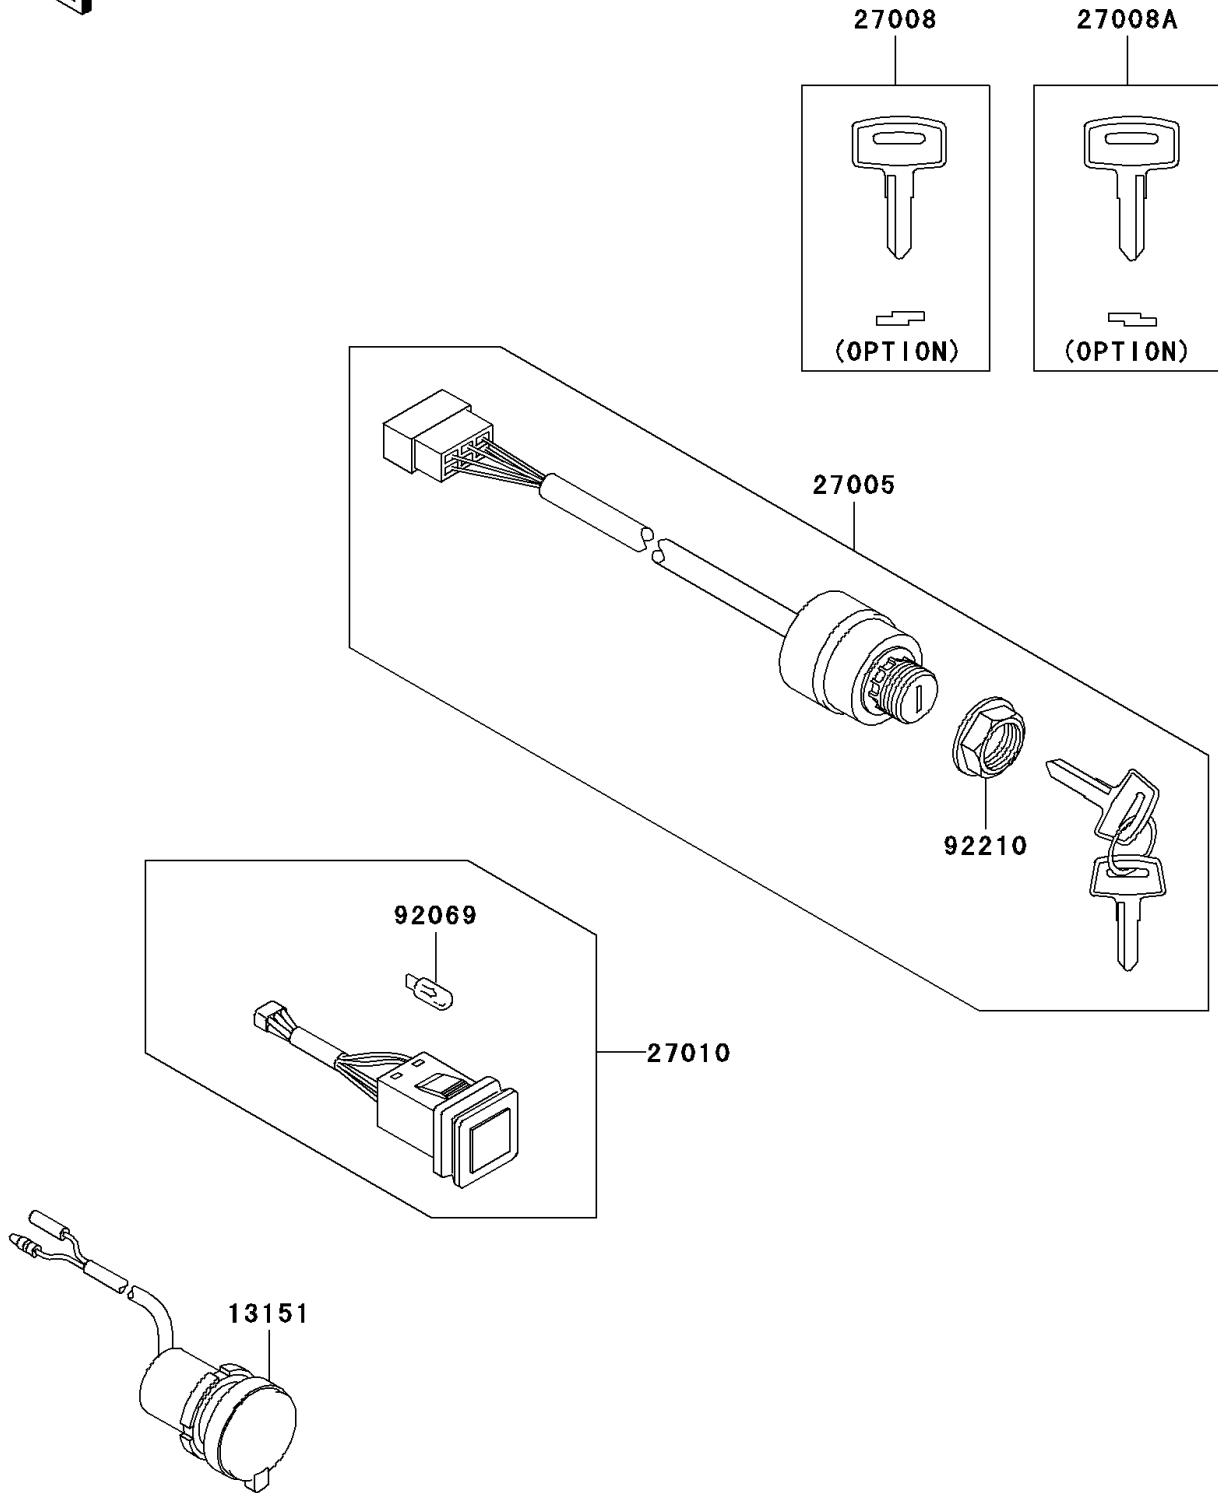

2008 Mule 3010 Diesel 4X4 PARTS DIAGRAM

Ignition Switch

F2770

2008 Mule 3010 Diesel 4X4 PARTS LIST

Ignition Switch

ITEM NAME	PART NUMBER	QUANTITY
SWITCH-COMP,D.C.TERMINAL (Ref # 13151)	13151-0003	1
SWITCH-ASSY-IGNITION (Ref # 27005)	27005-1244	1
KEY-LOCK,BLANK (Ref # 27008)	27008-1153	1
KEY-LOCK,BLANK (Ref # 27008A)	27008-1157	1
SWITCH,HEAD LAMP (Ref # 27010)	27010-1498	1
BULB,12V 1.7W,T6.5 (Ref # 92069)	92069-1118	1
NUT,IGNITION SWITCH (Ref # 92210)	92210-1264	1