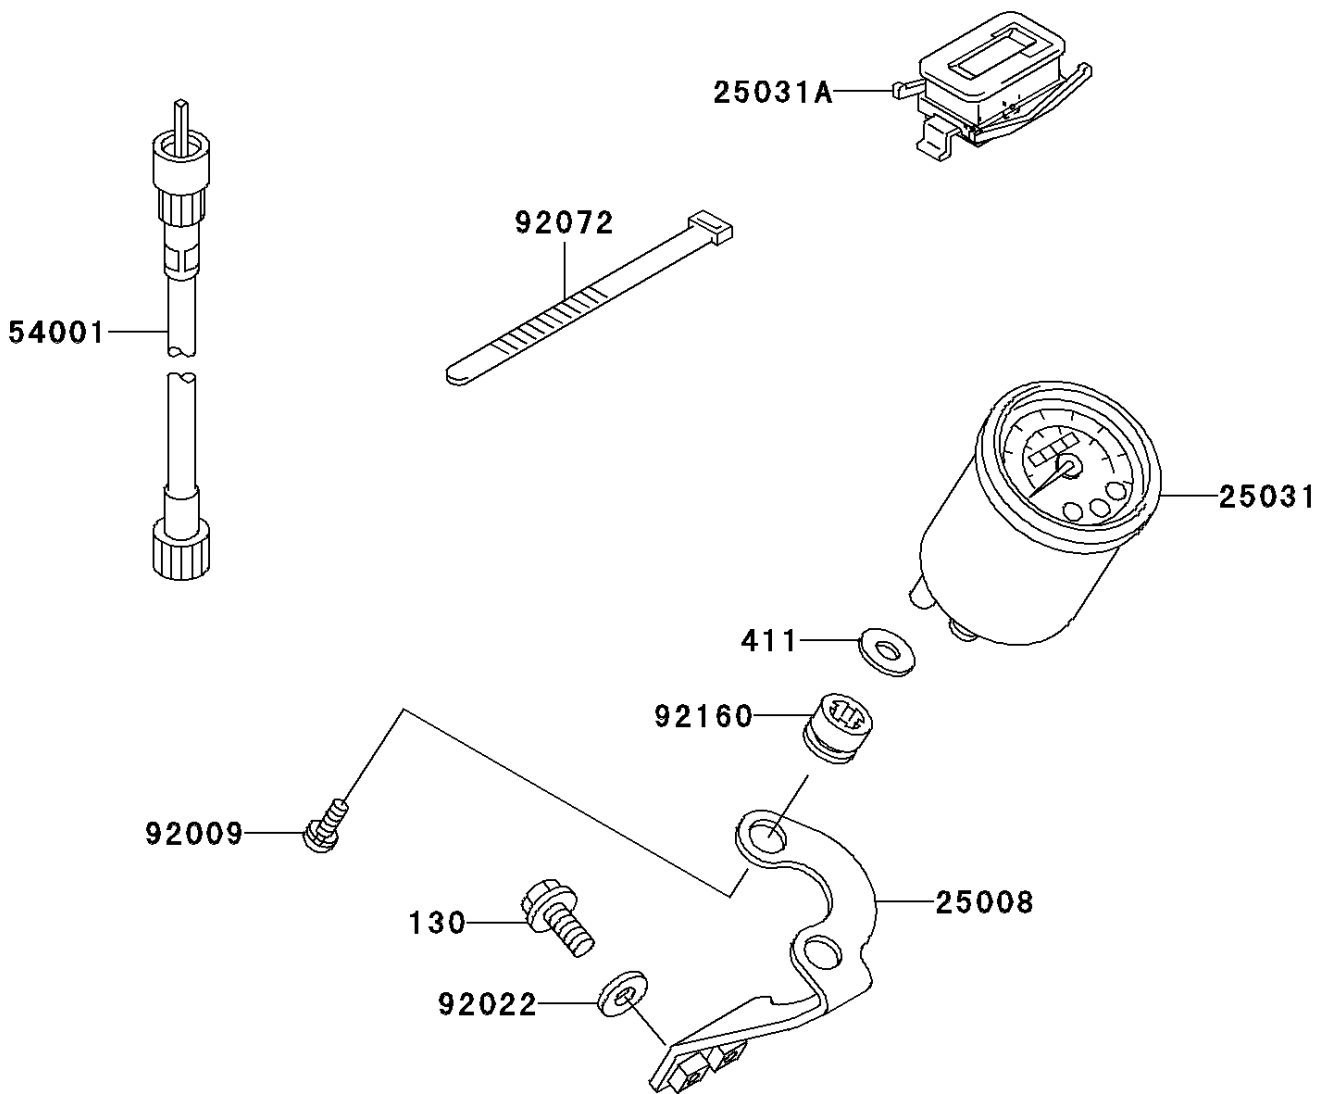

2008 Mule 3010 Diesel 4X4 PARTS DIAGRAM

Meter(s)

F2530

2008 Mule 3010 Diesel 4X4 PARTS LIST

Meter(s)

ITEM NAME	PART NUMBER	QUANTITY
BRACKET-METER (Ref # 25008)	25008-1228	1
METER-ASSY,MPH (Ref # 25031)	25031-1190	1
METER-ASSY,HOUR (Ref # 25031A)	25031-7506	1
CABLE-SPEEDOMETER (Ref # 54001)	54001-1135	1
SCREW,5X12 (Ref # 92009)	92009-3740	2
WASHER,6.5X16X1.0 (Ref # 92022)	92022-1093	2
BAND,L=188 (Ref # 92072)	92072-1239	1
DAMPER (Ref # 92160)	92160-1461	2
BOLT-FLANGED,6X14 (Ref # 130)	130J0614	2
WASHER-PLAIN,8MM (Ref # 411)	411B0800	2