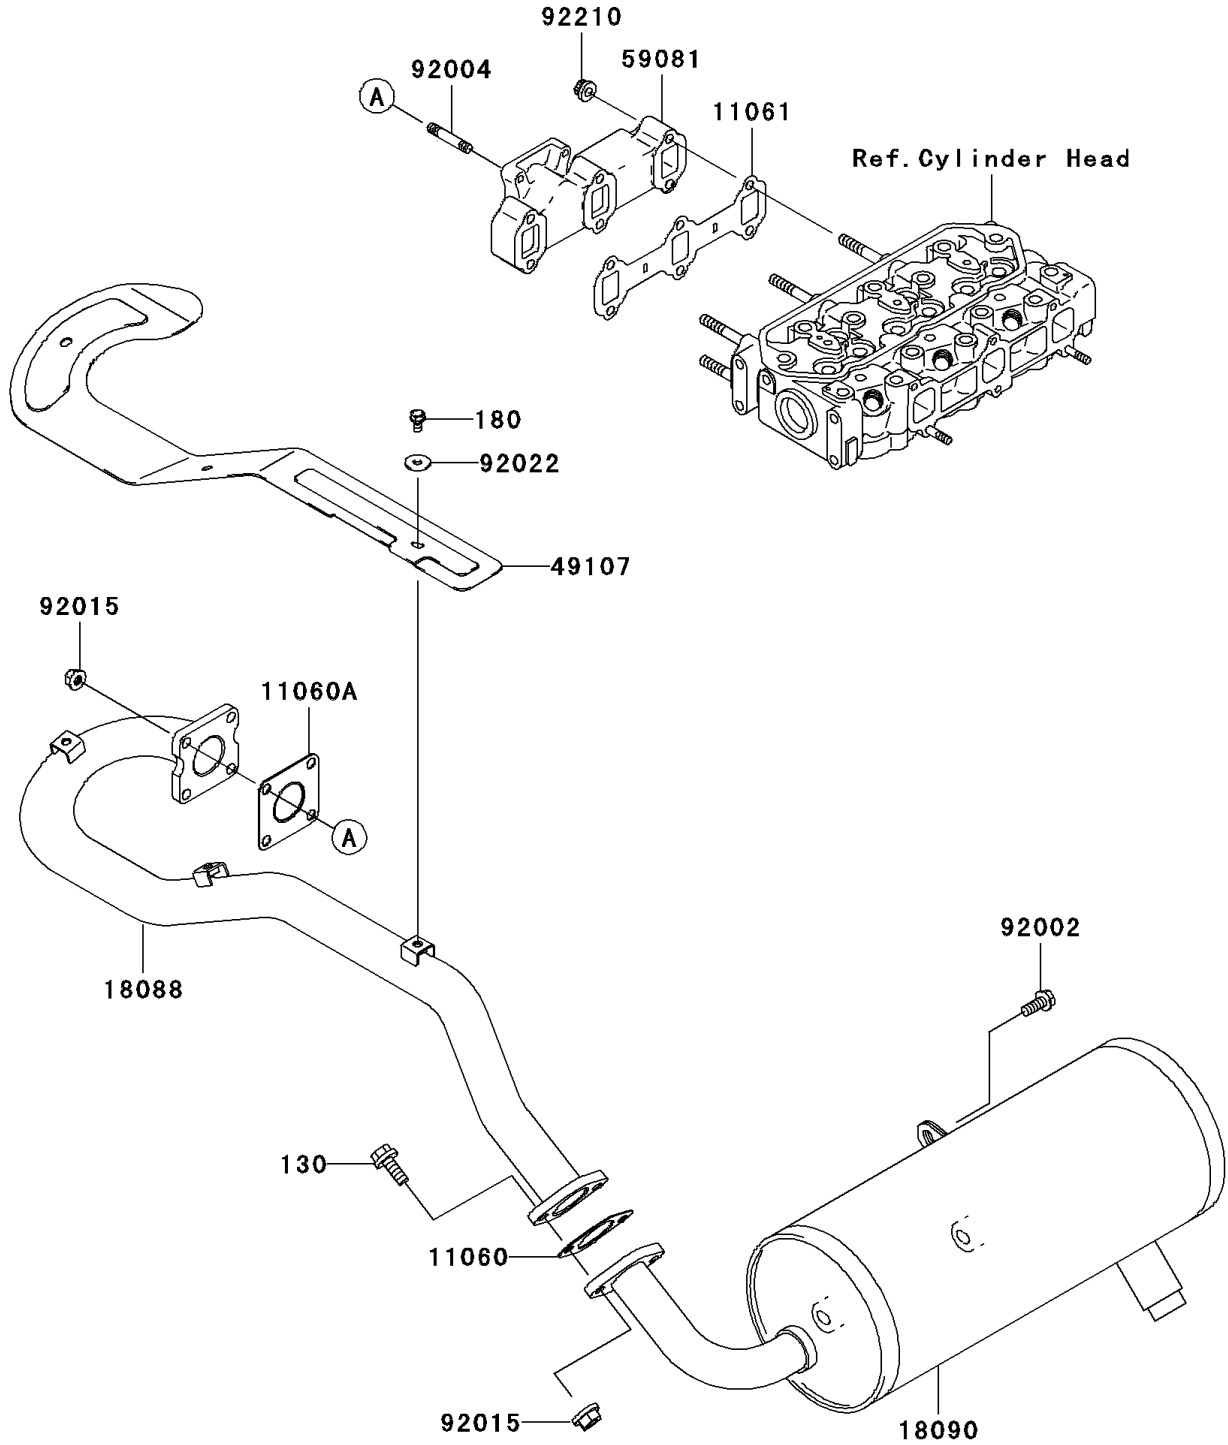

2008 Mule 3010 Diesel 4X4 PARTS DIAGRAM

Muffler(s)

E1140

2008 Mule 3010 Diesel 4X4 PARTS LIST

Muffler(s)

ITEM NAME	PART NUMBER	QUANTITY
GASKET,MUFFLER (Ref # 11060)	11060-1915	1
GASKET,EXHAUST PIPE (Ref # 11060A)	11060-1916	1
GASKET,EXHAUST MANIFOLD (Ref # 11061)	11061-1101	1
PIPE-EXHAUST (Ref # 18088)	18088-1216	1
BODY-COMP-MUFFLER (Ref # 18090)	18090-1739	1
COVER-EXHAUST PIPE (Ref # 49107)	49107-0004	1
MANIFOLD-EXHAUST (Ref # 59081)	59081-1391	1
BOLT,8X20 (Ref # 92002)	92002-1250	3
STUD,8X20 (Ref # 92004)	92004-1272	4
NUT,FLANGED,8MM (Ref # 92015)	92015-1406	6
WASHER,6.5X20X1.6,BLACK (Ref # 92022)	92022-1346	3
NUT,8MM (Ref # 92210)	92210-1217	6
BOLT-FLANGED,8X25 (Ref # 130)	130J0825	2
BOLT-UPSET-WS,6X12 (Ref # 180)	180J0612	3