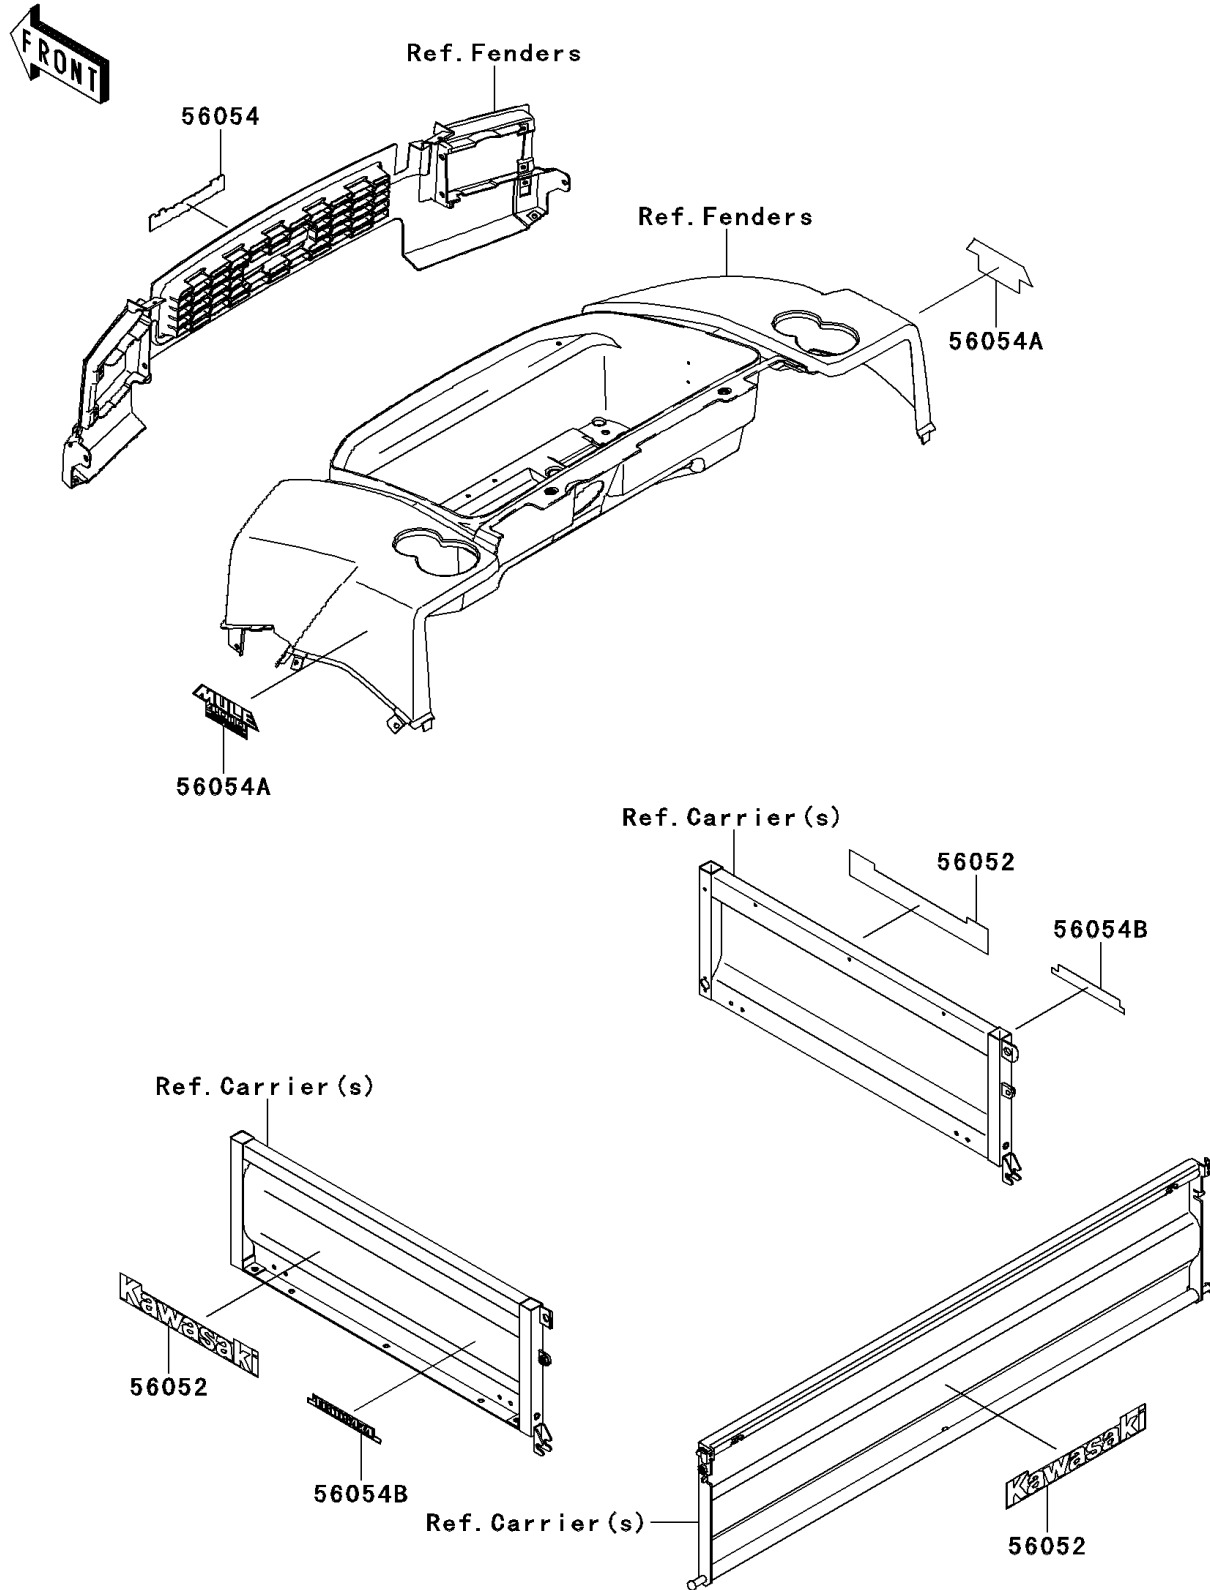

2013 MULE™ 4010 TRANS4x4[®] DIESEL PARTS DIAGRAM

Decals(GDF)

F2861A

2013 MULE™ 4010 TRANS4x4® DIESEL PARTS LIST

Decals(GDF)

ITEM NAME	PART NUMBER	QUANTITY
MARK,KAWASAKI (Ref # 56052)	56052-1809	3
MARK,FRONT GRILL,KAWASAKI (Ref # 56054)	56054-0216	1
MARK,FR FENDER,MULE4010 (Ref # 56054A)	56054-0997	2
MARK,SIDE PLATE,TRANS4X4 (Ref # 56054B)	56054-0999	2