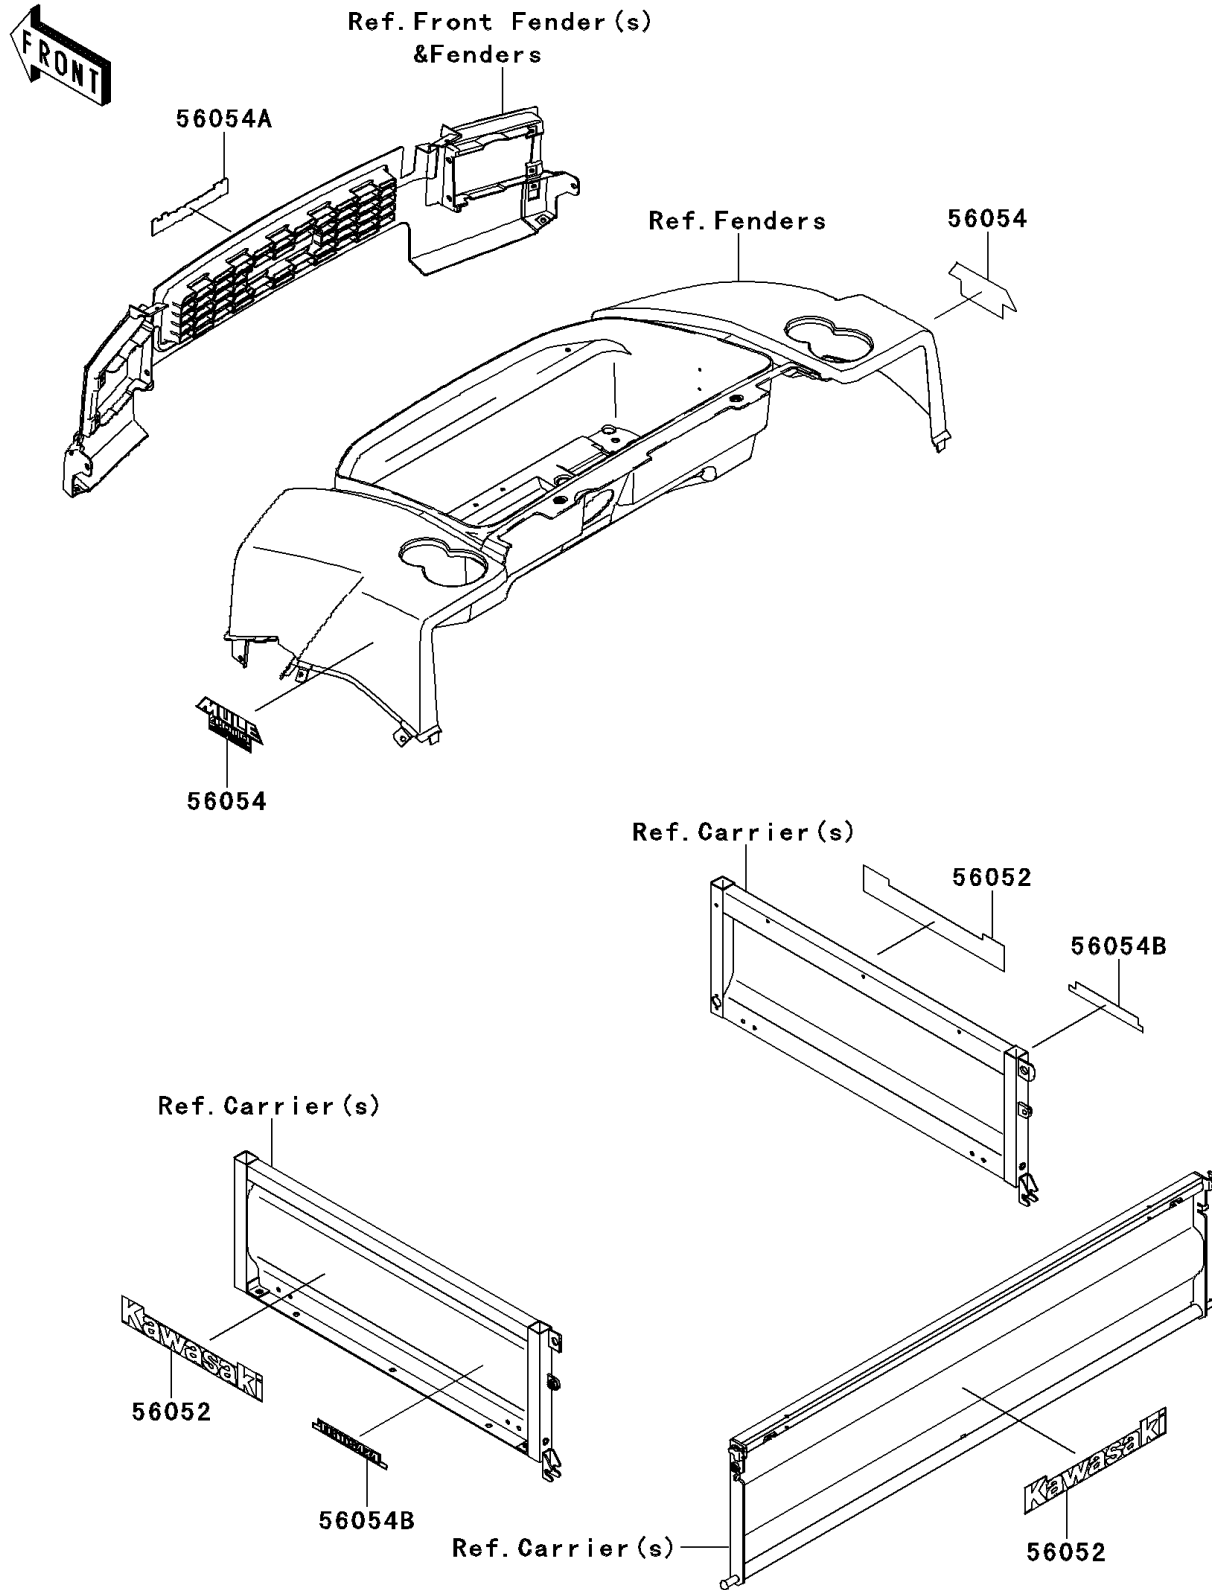

2013 MULE™ 4010 TRANS4x4® DIESEL PARTS DIAGRAM

Decals(G9F-GCF)

F2861

2013 MULE™ 4010 TRANS4x4® DIESEL PARTS LIST

Decals(G9F-GCF)

ITEM NAME	PART NUMBER	QUANTITY
MARK,KAWASAKI (Ref # 56052)	56052-1809	3
MARK,FR FENDER,MULE 4010 (Ref # 56054)	56054-0215	2
MARK,FRONT GRILL,KAWASAKI (Ref # 56054A)	56054-0216	1
MARK,SIDE PLATE,TRANS4X4 (Ref # 56054B)	56054-0217	2