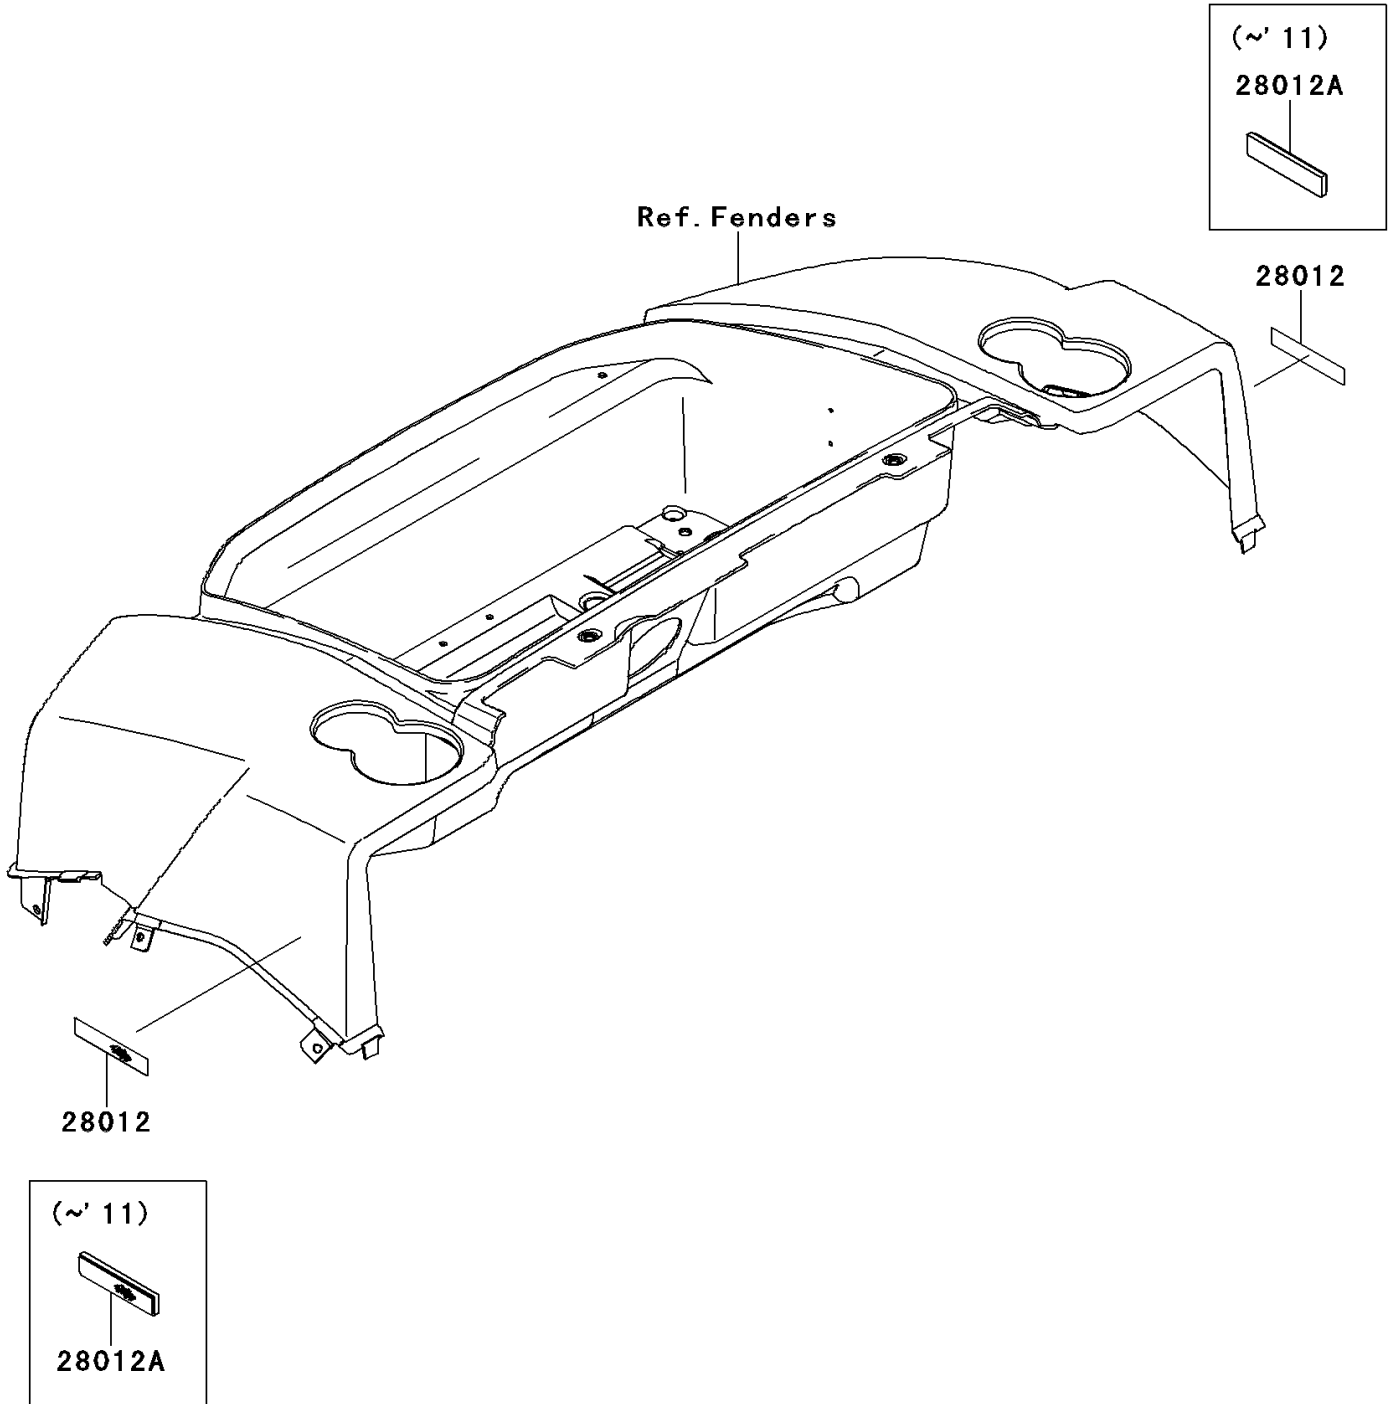

2013 MULE™ 4010 TRANS4x4® DIESEL PARTS DIAGRAM

Reflectors(CN)

F2790

2013 MULE™ 4010 TRANS4x4® DIESEL PARTS LIST

Reflectors(CN)

ITEM NAME	PART NUMBER	QUANTITY
REFLECTOR-REFLEX,FR (Ref # 28012A)	28012-1086	2