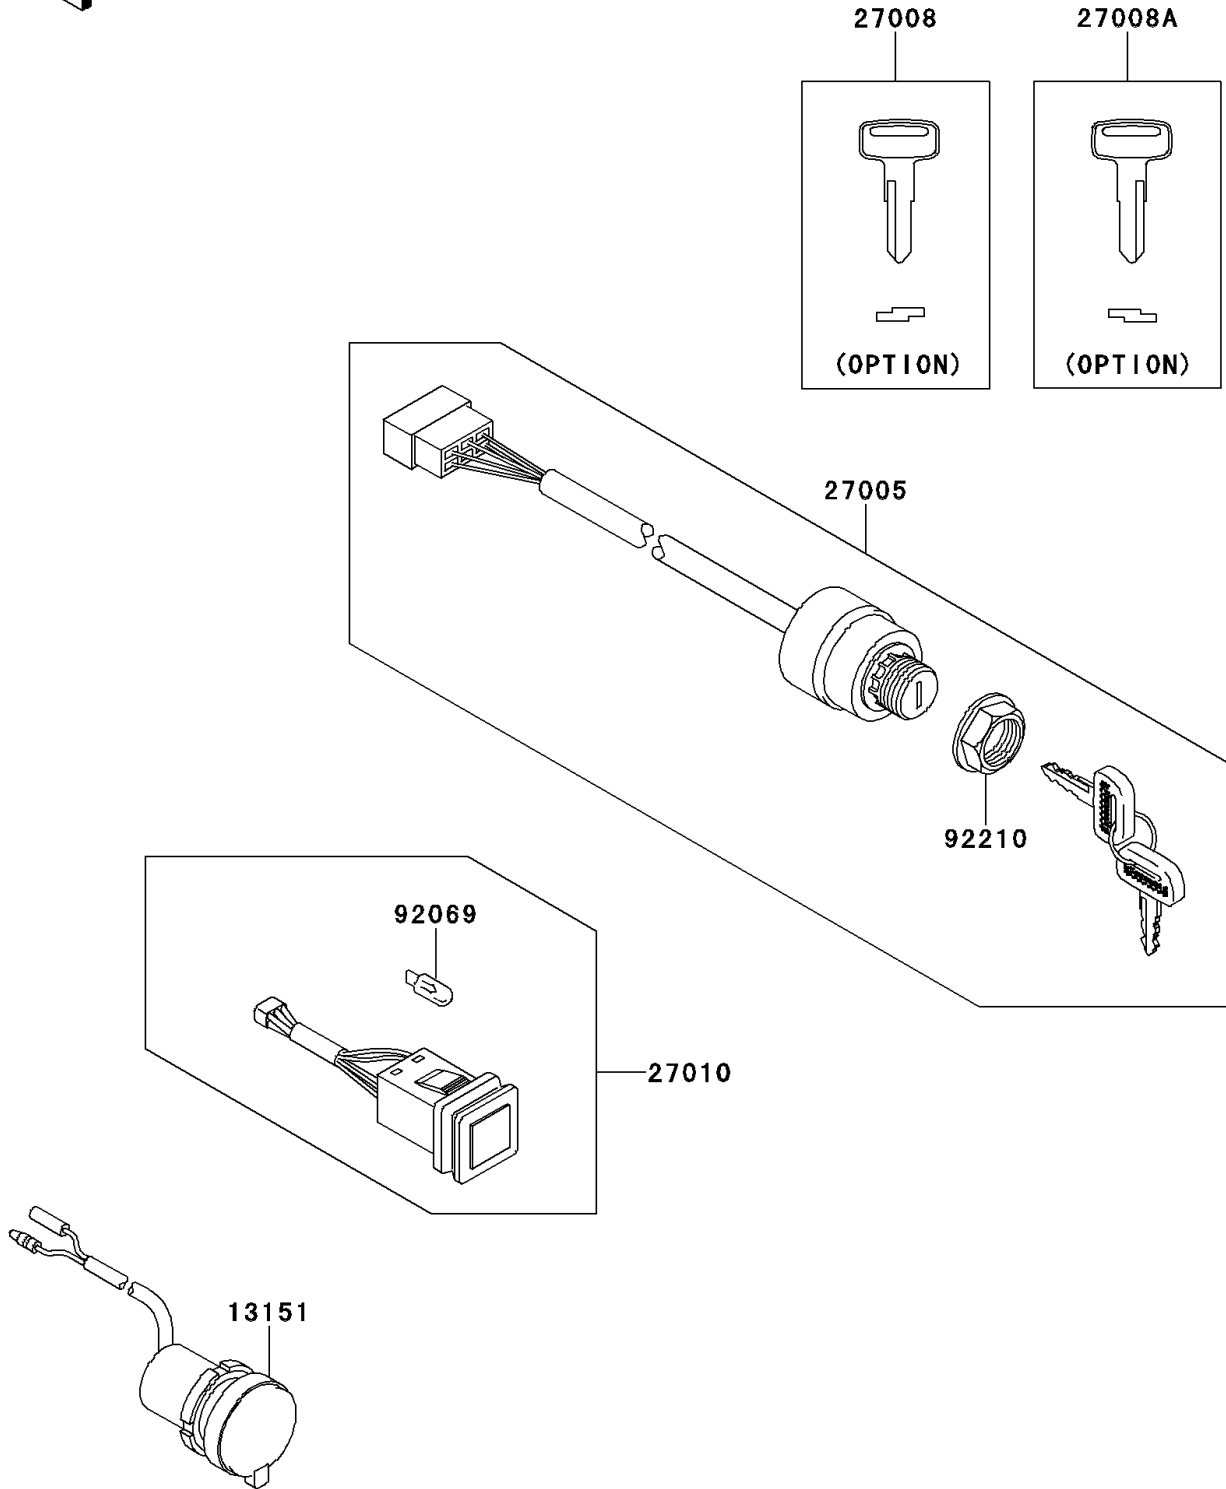

2013 MULE™ 4010 TRANS4x4® DIESEL PARTS DIAGRAM

Ignition Switch(G9F-GCF)

F2770

2013 MULE™ 4010 TRANS4x4® DIESEL PARTS LIST

Ignition Switch(G9F-GCF)

ITEM NAME	PART NUMBER	QUANTITY
SWITCH-COMP,D.C.TERMINAL (Ref # 13151)	13151-0003	1
SWITCH-ASSY-IGNITION (Ref # 27005)	27005-0011	1
KEY-LOCK,BLANK (Ref # 27008)	27008-1153	1
KEY-LOCK,BLANK (Ref # 27008A)	27008-1157	1
SWITCH,HEAD LAMP (Ref # 27010)	27010-0105	1
BULB,12V 1.7W (Ref # 92069)	92069-0036	1
NUT,IGNITION SWITCH (Ref # 92210)	92210-1264	1