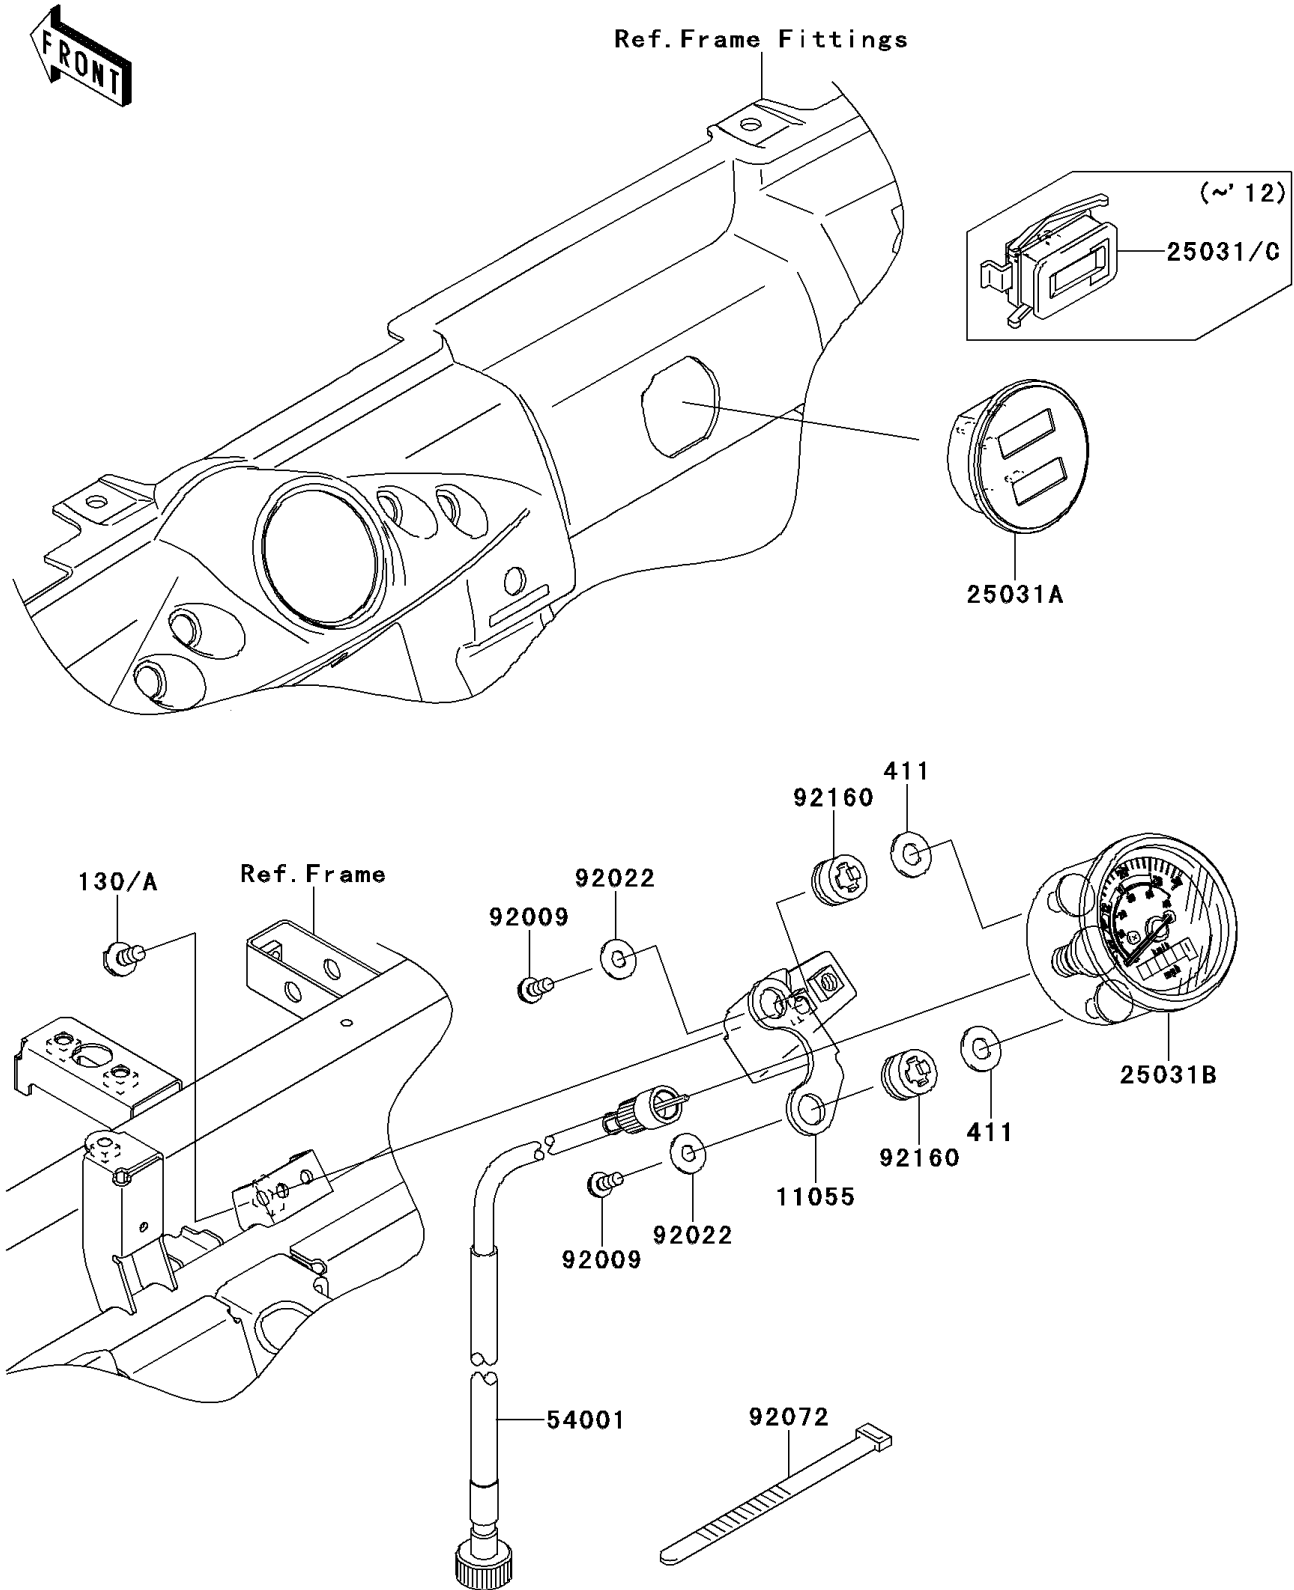

# 2013 MULE™ 4010 TRANS4x4® DIESEL PARTS DIAGRAM

Meter(s)

F2530

## 2013 MULE™ 4010 TRANS4x4® DIESEL PARTS LIST

Meter(s)

ITEM NAME	PART NUMBER	QUANTITY
BRACKET,METER (Ref # 11055)	11055-0677	1
METER-ASSY (Ref # 25031A)	25031-0455	1
METER-ASSY,MPH (Ref # 25031B)	25031-1190	1
METER-ASSY,HOUR (Ref # 25031C)	25031-7506	1
CABLE-SPEEDMETER (Ref # 54001)	54001-7502	1
SCREW,5X12 (Ref # 92009)	92009-3740	2
WASHER,6.5X16X1.0 (Ref # 92022)	92022-1093	2
BAND,L=188 (Ref # 92072)	92072-1239	1
DAMPER (Ref # 92160)	92160-1461	2
BOLT-FLANGED,6X14 (Ref # 130)	130BA0614	2
BOLT-FLANGED,6X14 (Ref # 130A)	130BB0614	2
WASHER-PLAIN (Ref # 411)	411AA0800	2