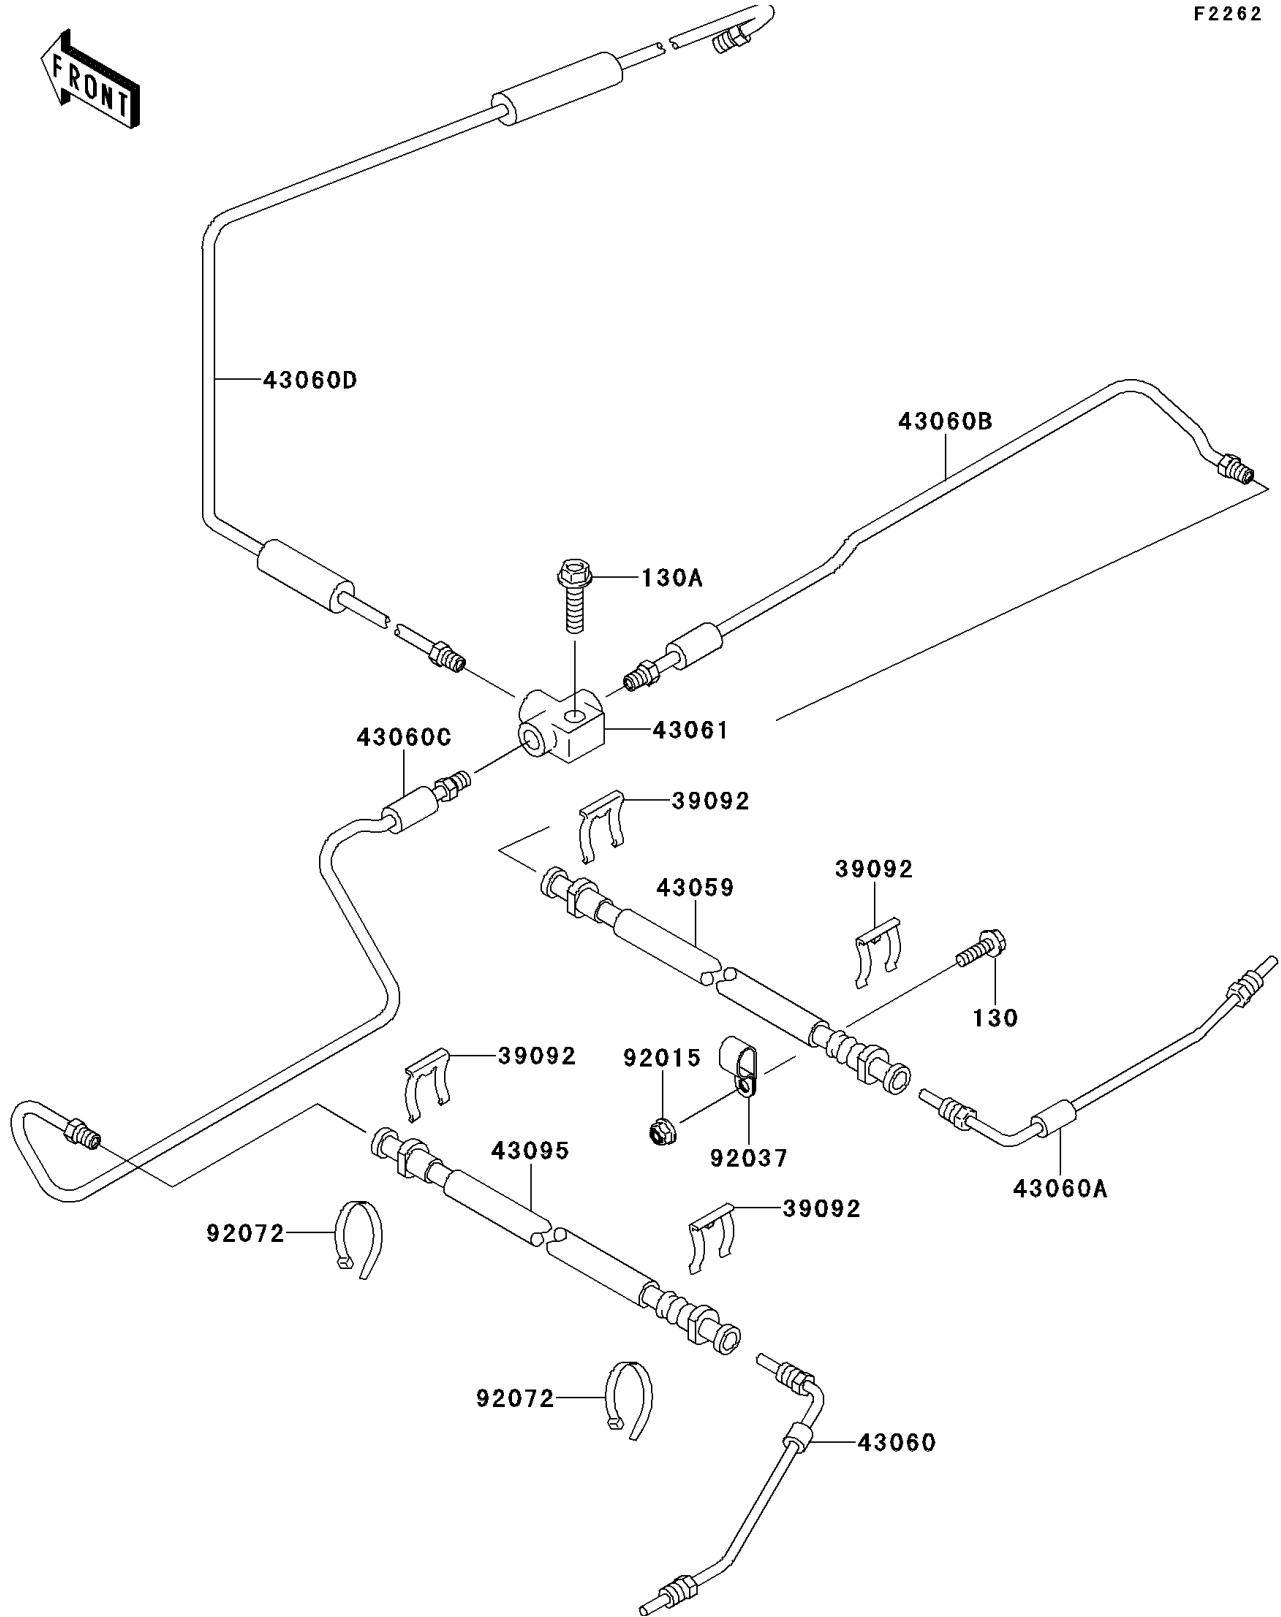

2013 MULE™ 4010 TRANS4x4® DIESEL PARTS DIAGRAM

Brake Piping

F2262

2013 MULE™ 4010 TRANS4x4® DIESEL PARTS LIST

Brake Piping

ITEM NAME	PART NUMBER	QUANTITY
PIN-HAIR (Ref # 39092)	39092-1052	4
HOSE-BRAKE,RR,RH (Ref # 43059)	43059-1490	1
PIPE-BRAKE,RR,LH (Ref # 43060)	43060-1083	1
PIPE-BRAKE,RR,RH (Ref # 43060A)	43060-1084	1
PIPE-BRAKE,MIDDLE,RH (Ref # 43060B)	43060-7503	1
PIPE-BRAKE,MIDDLE,LH (Ref # 43060C)	43060-7504	1
PIPE-BRAKE,FR (Ref # 43060D)	43060-7505	1
JOINT-BRAKE (Ref # 43061)	43061-1063	1
HOSE-BRAKE,RR,LH (Ref # 43095)	43095-1146	1
NUT,LOCK,FLANGED,6MM (Ref # 92015)	92015-1675	1
CLAMP (Ref # 92037)	92037-1608	1
BAND,L=368.3 (Ref # 92072)	92072-3872	2
BOLT-FLANGED,6X20 (Ref # 130)	130AA0620	1
BOLT-FLANGED,8X30 (Ref # 130A)	130AA0830	1