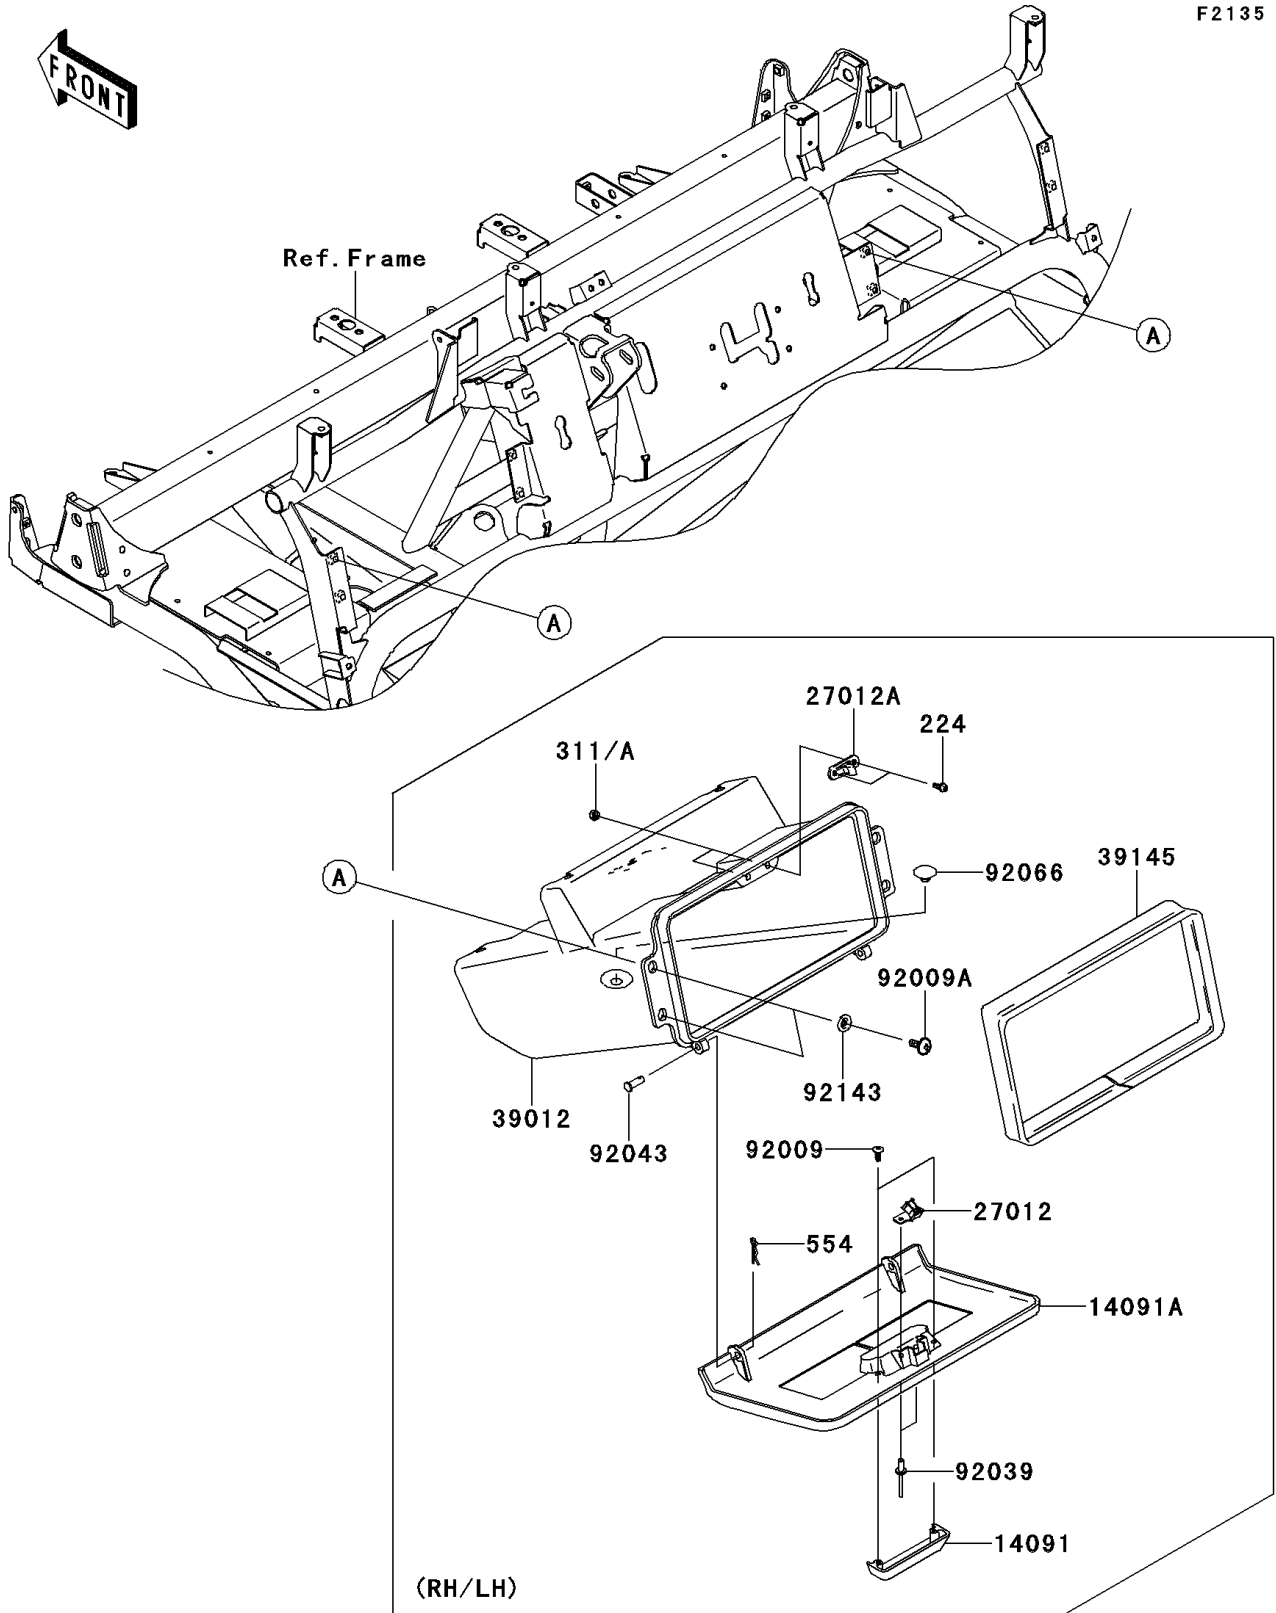

# 2013 MULE™ 4010 TRANS4x4® DIESEL PARTS DIAGRAM

Front Box

F2135

## 2013 MULE™ 4010 TRANS4x4® DIESEL PARTS LIST

### Front Box

ITEM NAME	PART NUMBER	QUANTITY
COVER,STORAGE GRIP,F.BLACK (Ref # 14091)	14091-1659-6Z	2
COVER,CONTROL PANEL,F.BLACK (Ref # 14091A)	14091-1660-6Z	2
HOOK (Ref # 27012)	27012-1607	2
HOOK (Ref # 27012A)	27012-1612	2
CASE-STORAGE,F.BLACK (Ref # 39012)	39012-1061-6Z	2
TRIM-SEAL,L=774 (Ref # 39145)	39145-1130	2
SCREW,TAPPING,4X12 (Ref # 92009)	92009-1444	4
SCREW,6X16 (Ref # 92009A)	92009-1621	8
RIVET (Ref # 92039)	92039-1041	4
PIN,6X14.5 (Ref # 92043)	92043-125	4
PLUG (Ref # 92066)	92066-1485	2
COLLAR (Ref # 92143)	92143-1087	8
SCREW-PAN-WP-CROS,4X12 (Ref # 224)	224AB0412	4
NUT-HEX (Ref # 311)	311AA0400	4
NUT-HEX (Ref # 311A)	311AB0400	4
PIN-SNAP (Ref # 554)	554DA0600	4