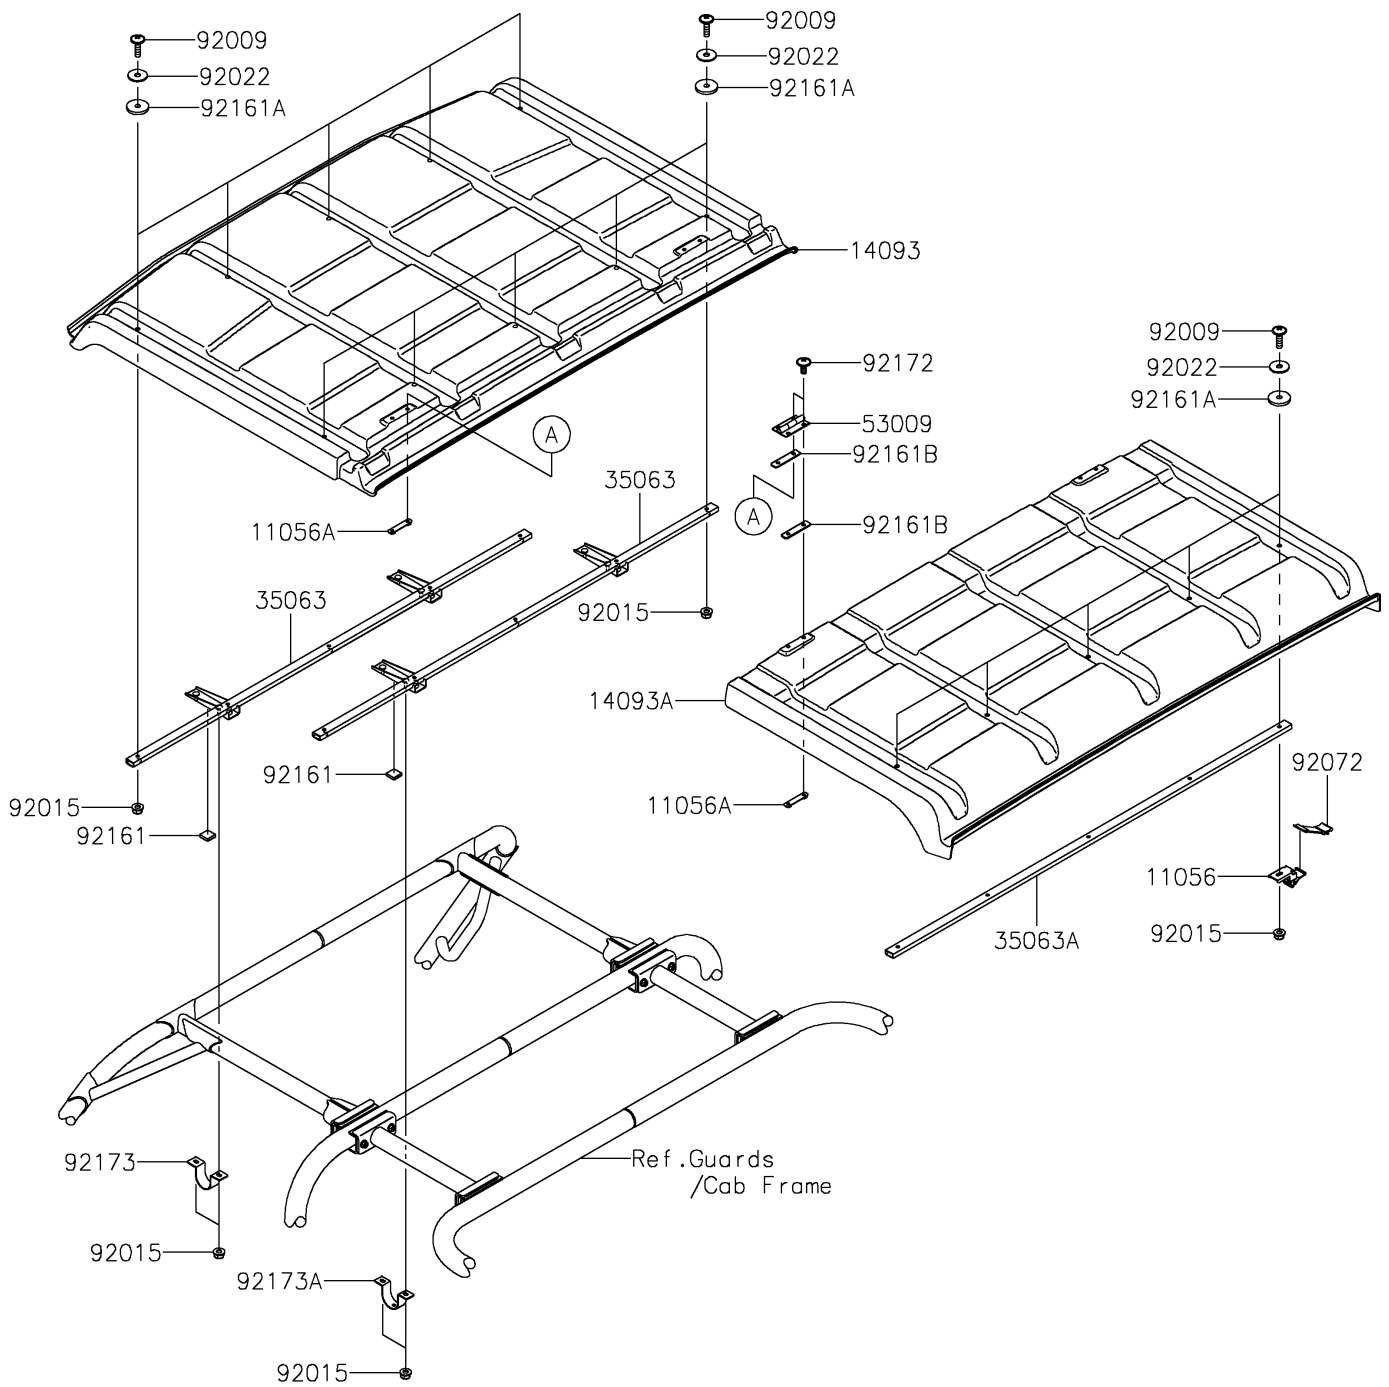

# 2021 MULE™ 4010 TRANS4x4® FE PARTS DIAGRAM

Sun Top

F2876

## 2021 MULE™ 4010 TRANS4x4® FE PARTS LIST

### Sun Top

ITEM NAME	PART NUMBER	QUANTITY
BRACKET (Ref # 11056)	11056-3815	2
BRACKET (Ref # 11056A)	11056-3910	4
COVER,SUN TOP,4P,FR (Ref # 14093)	14093-0318	1
COVER,SUN TOP,4P,RR (Ref # 14093A)	14093-0319	1
STAY,SUN TOP,FR (Ref # 35063)	35063-1311	2
STAY,SUN TOP,RR (Ref # 35063A)	35063-1312	1
HINGE (Ref # 53009)	53009-0034	2
SCREW,6X22,BLACK (Ref # 92009)	92009-1256	15
NUT,LOCK,FLANGED,6MM (Ref # 92015)	92015-1603	23
WASHER,6.5X22X1.6 (Ref # 92022)	92022-237	15
BAND,TOOL (Ref # 92072)	92072-1176	2
DAMPER,25.4X25.4X6.3 (Ref # 92161)	92161-1405	4
DAMPER,6X25X3.15 (Ref # 92161A)	92161-1633	15
DAMPER (Ref # 92161B)	92161-1650	4
SCREW,6X14 (Ref # 92172)	92172-0004	8
CLAMP,R22 (Ref # 92173)	92173-0884	2
CLAMP,R24 (Ref # 92173A)	92173-1472	2