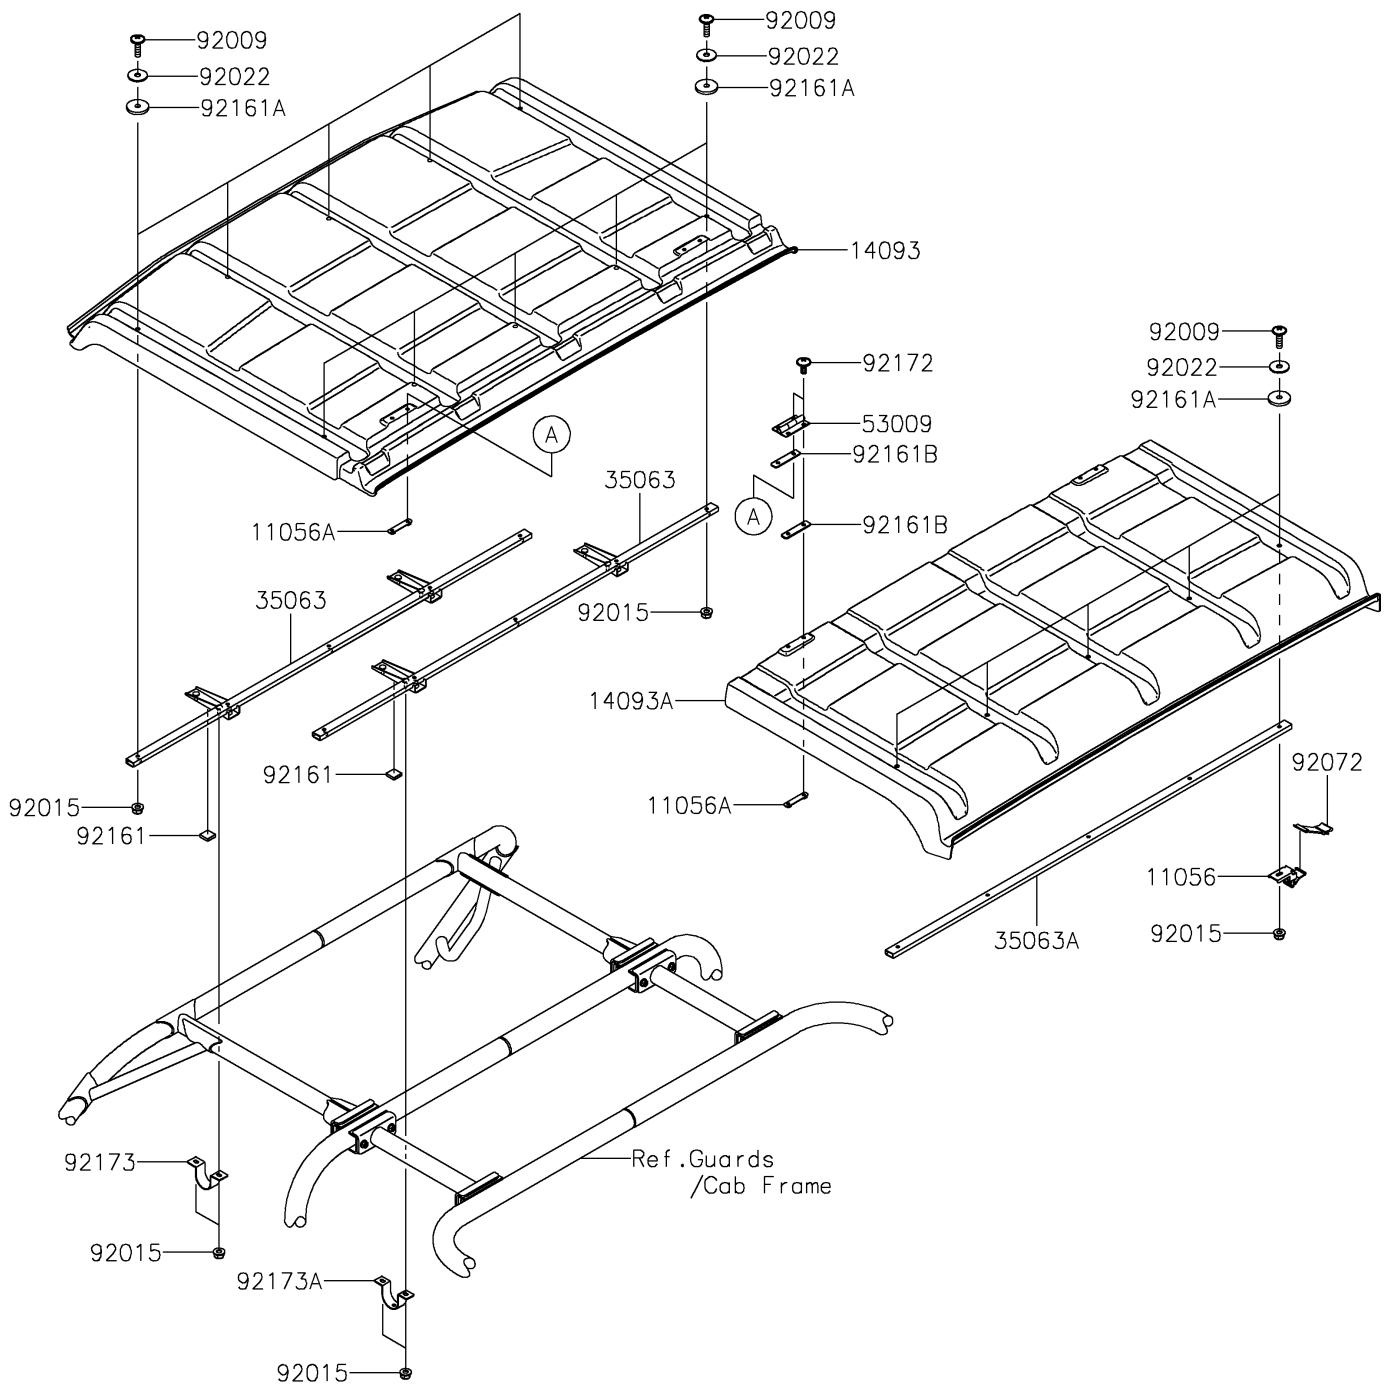

2021 MULE™ 4010 TRANS4x4® FE PARTS DIAGRAM

Sun Top

F2876

2021 MULE™ 4010 TRANS4x4® FE PARTS LIST

Sun Top

ITEM NAME	PART NUMBER	QUANTITY
BRACKET (Ref # 11056)	11056-3815	2
BRACKET (Ref # 11056A)	11056-3910	4
COVER,SUN TOP,4P,FR (Ref # 14093)	14093-0318	1
COVER,SUN TOP,4P,RR (Ref # 14093A)	14093-0319	1
STAY,SUN TOP,FR (Ref # 35063)	35063-1311	2
STAY,SUN TOP,RR (Ref # 35063A)	35063-1312	1
HINGE (Ref # 53009)	53009-0034	2
SCREW,6X22,BLACK (Ref # 92009)	92009-1256	15
NUT,LOCK,FLANGED,6MM (Ref # 92015)	92015-1603	23
WASHER,6.5X22X1.6 (Ref # 92022)	92022-237	15
BAND,TOOL (Ref # 92072)	92072-1176	2
DAMPER,25.4X25.4X6.3 (Ref # 92161)	92161-1405	4
DAMPER,6X25X3.15 (Ref # 92161A)	92161-1633	15
DAMPER (Ref # 92161B)	92161-1650	4
SCREW,6X14 (Ref # 92172)	92172-0004	8
CLAMP,R22 (Ref # 92173)	92173-0884	2
CLAMP,R24 (Ref # 92173A)	92173-1472	2