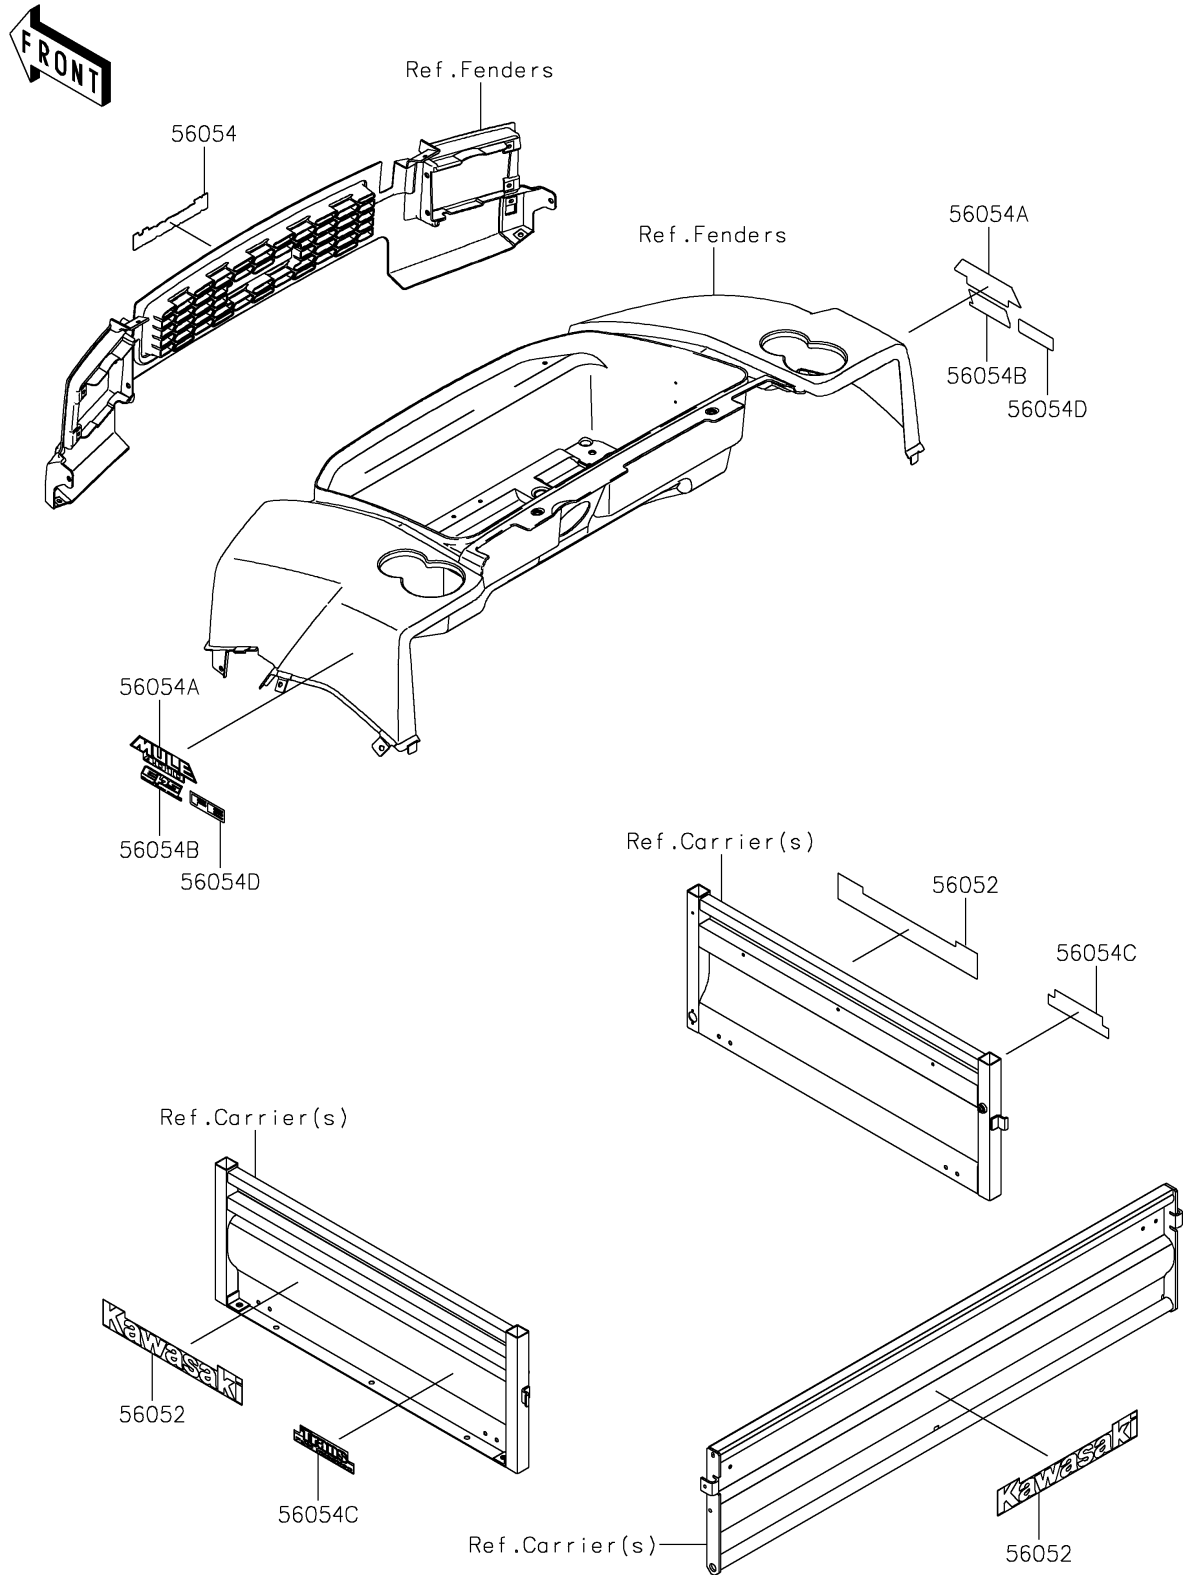

2021 MULE™ 4010 TRANS4x4® FE PARTS DIAGRAM

Decals

F2861

2021 MULE™ 4010 TRANS4x4® FE PARTS LIST

Decals

ITEM NAME	PART NUMBER	QUANTITY
MARK,KAWASAKI (Ref # 56052)	56052-1809	3
MARK,FRONT GRILL,KAWASAKI (Ref # 56054)	56054-0216	1
MARK,FR FENDER,MULE4010 (Ref # 56054A)	56054-1807	2
MARK,FR FENDER,EPS (Ref # 56054B)	56054-1808	2
MARK,SIDE PLATE,TRANS (Ref # 56054C)	56054-2325	2
MARK,FR FENDER,FE (Ref # 56054D)	56054-2852	2