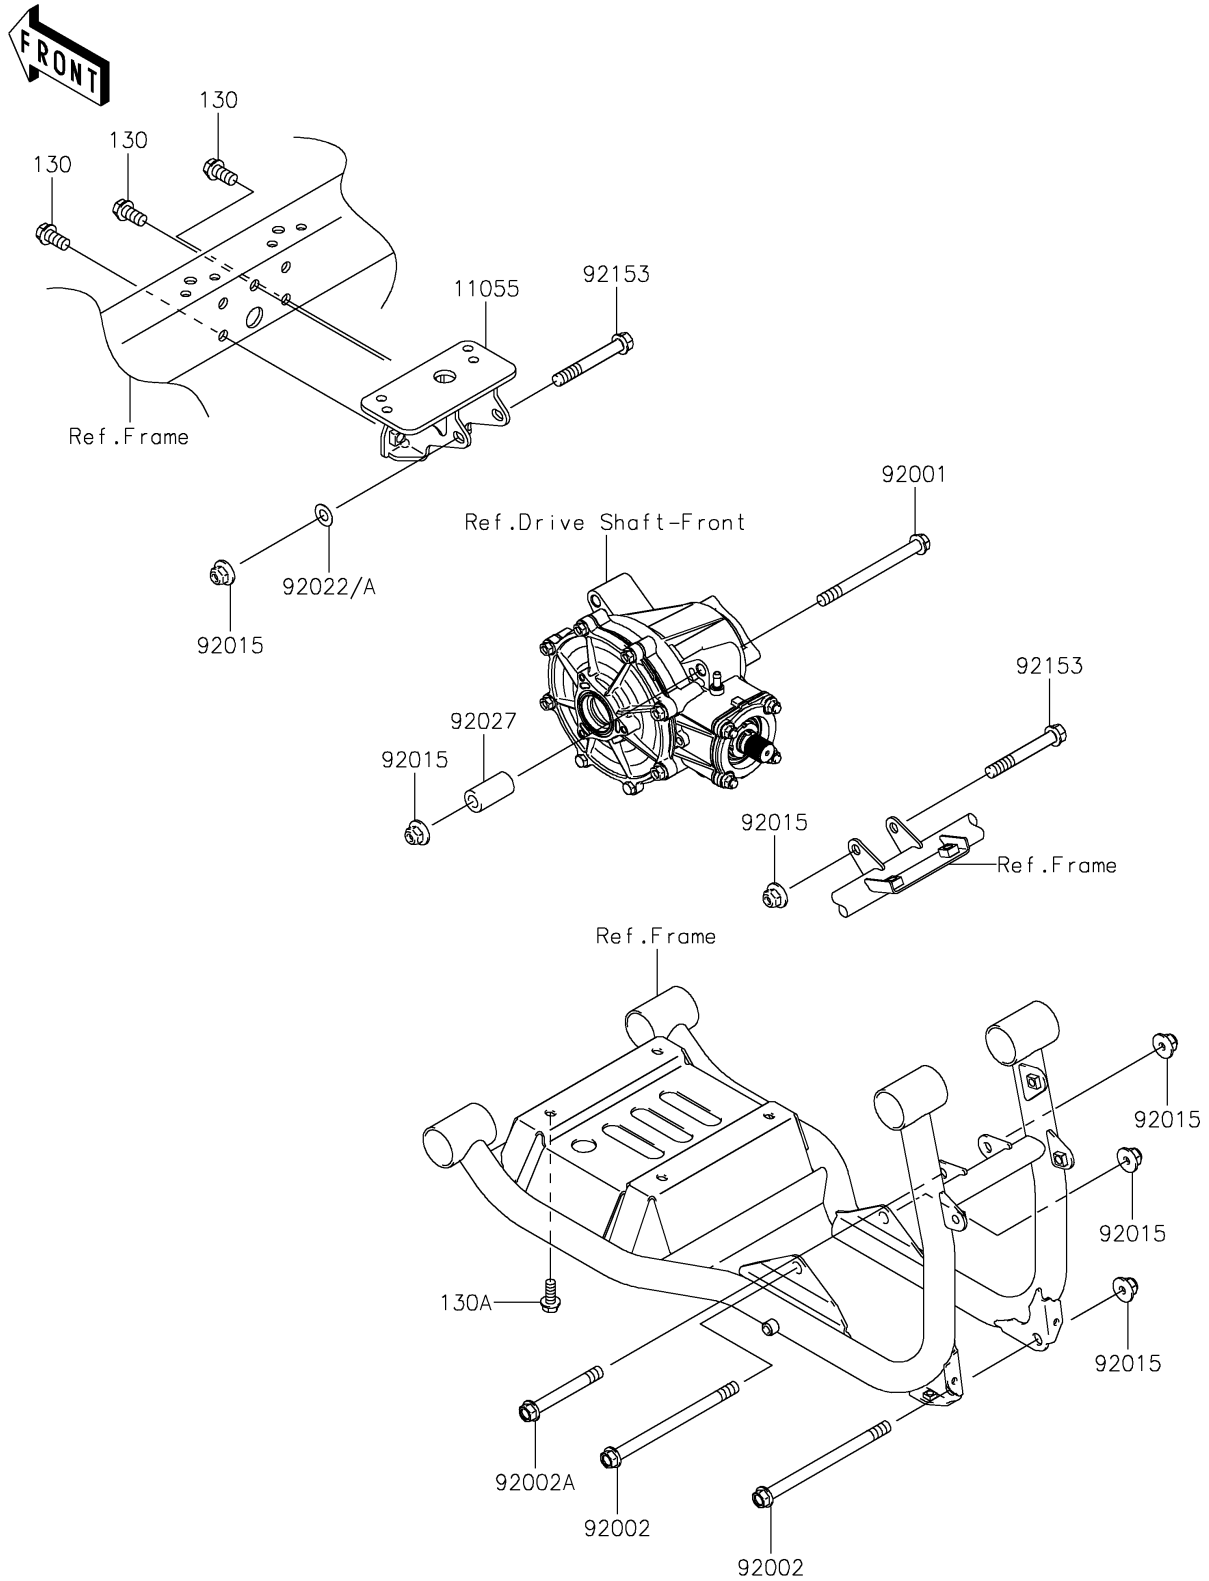

2021 MULE™ 4010 TRANS4x4® FE PARTS DIAGRAM

Engine Mount

F2122

2021 MULE™ 4010 TRANS4x4® FE PARTS LIST

Engine Mount

ITEM NAME	PART NUMBER	QUANTITY
BRACKET,FRONT GEAR CASE (Ref # 11055)	11055-1469	1
BOLT,FLANGED,10X115 (Ref # 92001)	92001-1603	1
BOLT,10X145 (Ref # 92002)	92002-1348	2
BOLT,FLANGED,10X80 (Ref # 92002A)	92002-1764	1
NUT,LOCK,10MM (Ref # 92015)	92015-1597	6
WASHER,10.2X20X0.5 (Ref # 92022)	92022-1649	AR
WASHER,10.5X20X1 (Ref # 92022A)	92022-239	AR
COLLAR,11X20X39 (Ref # 92027)	92027-1518	1
BOLT,FLANGED,10X75 (Ref # 92153)	92153-1384	2
BOLT-FLANGED,10X20 (Ref # 130)	130BA1020	3
BOLT-FLANGED,8X20 (Ref # 130A)	130CA0820	4