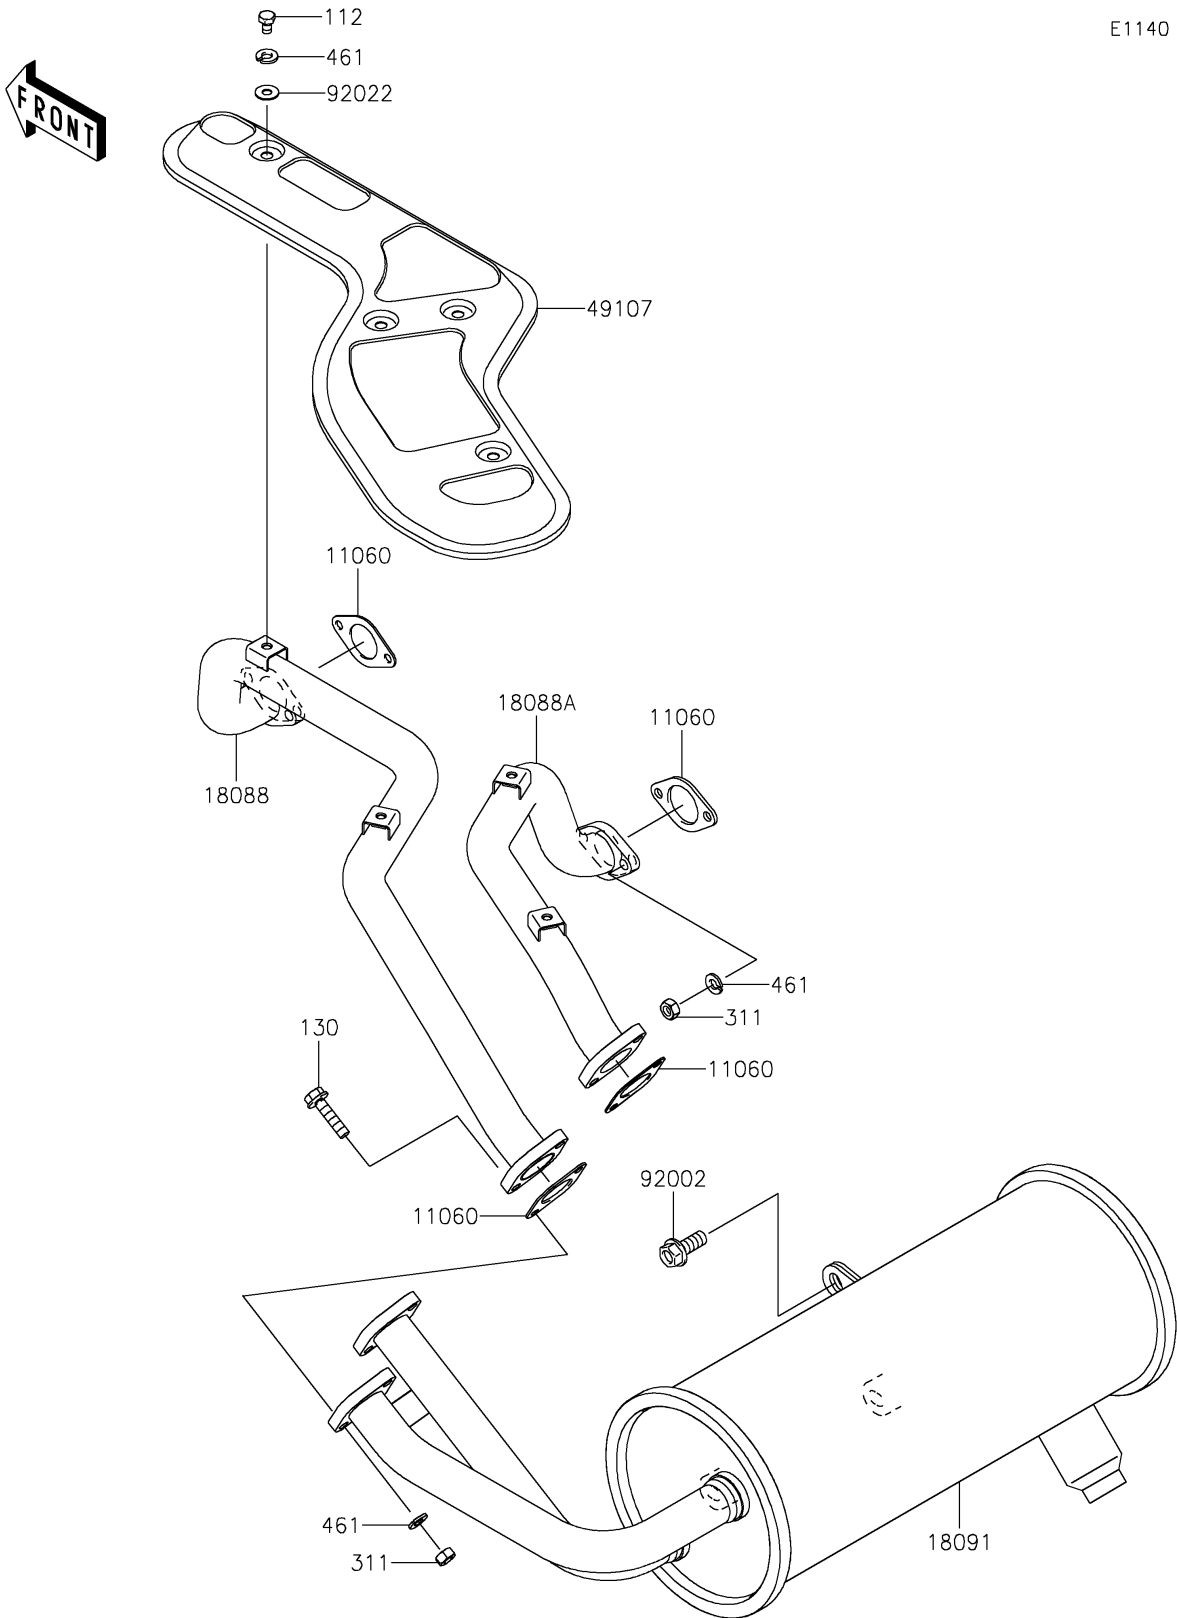

2021 MULE™ 4010 TRANS4x4® FE PARTS DIAGRAM

Muffler(s)

E1140

2021 MULE™ 4010 TRANS4x4® FE PARTS LIST

Muffler(s)

ITEM NAME	PART NUMBER	QUANTITY
GASKET,EXHAUST PIPE (Ref # 11060)	11060-2079	4
PIPE-EXHAUST,FR (Ref # 18088)	18088-0518	1
PIPE-EXHAUST,RR (Ref # 18088A)	18088-0519	1
BODY-COMP-MUFFLER (Ref # 18091)	18091-1104	1
COVER-EXHAUST PIPE (Ref # 49107)	49107-1211	1
BOLT,8X20 (Ref # 92002)	92002-1250	3
WASHER,6.5X16X1.0 (Ref # 92022)	92022-1093	4
BOLT-UPSET,6X10 (Ref # 112)	112BA0610	4
BOLT-FLANGED,6X25 (Ref # 130)	130BA0625	4
NUT-HEX,6MM (Ref # 311)	311BA0600	8
WASHER-SPRING,6MM (Ref # 461)	461DA0600	12