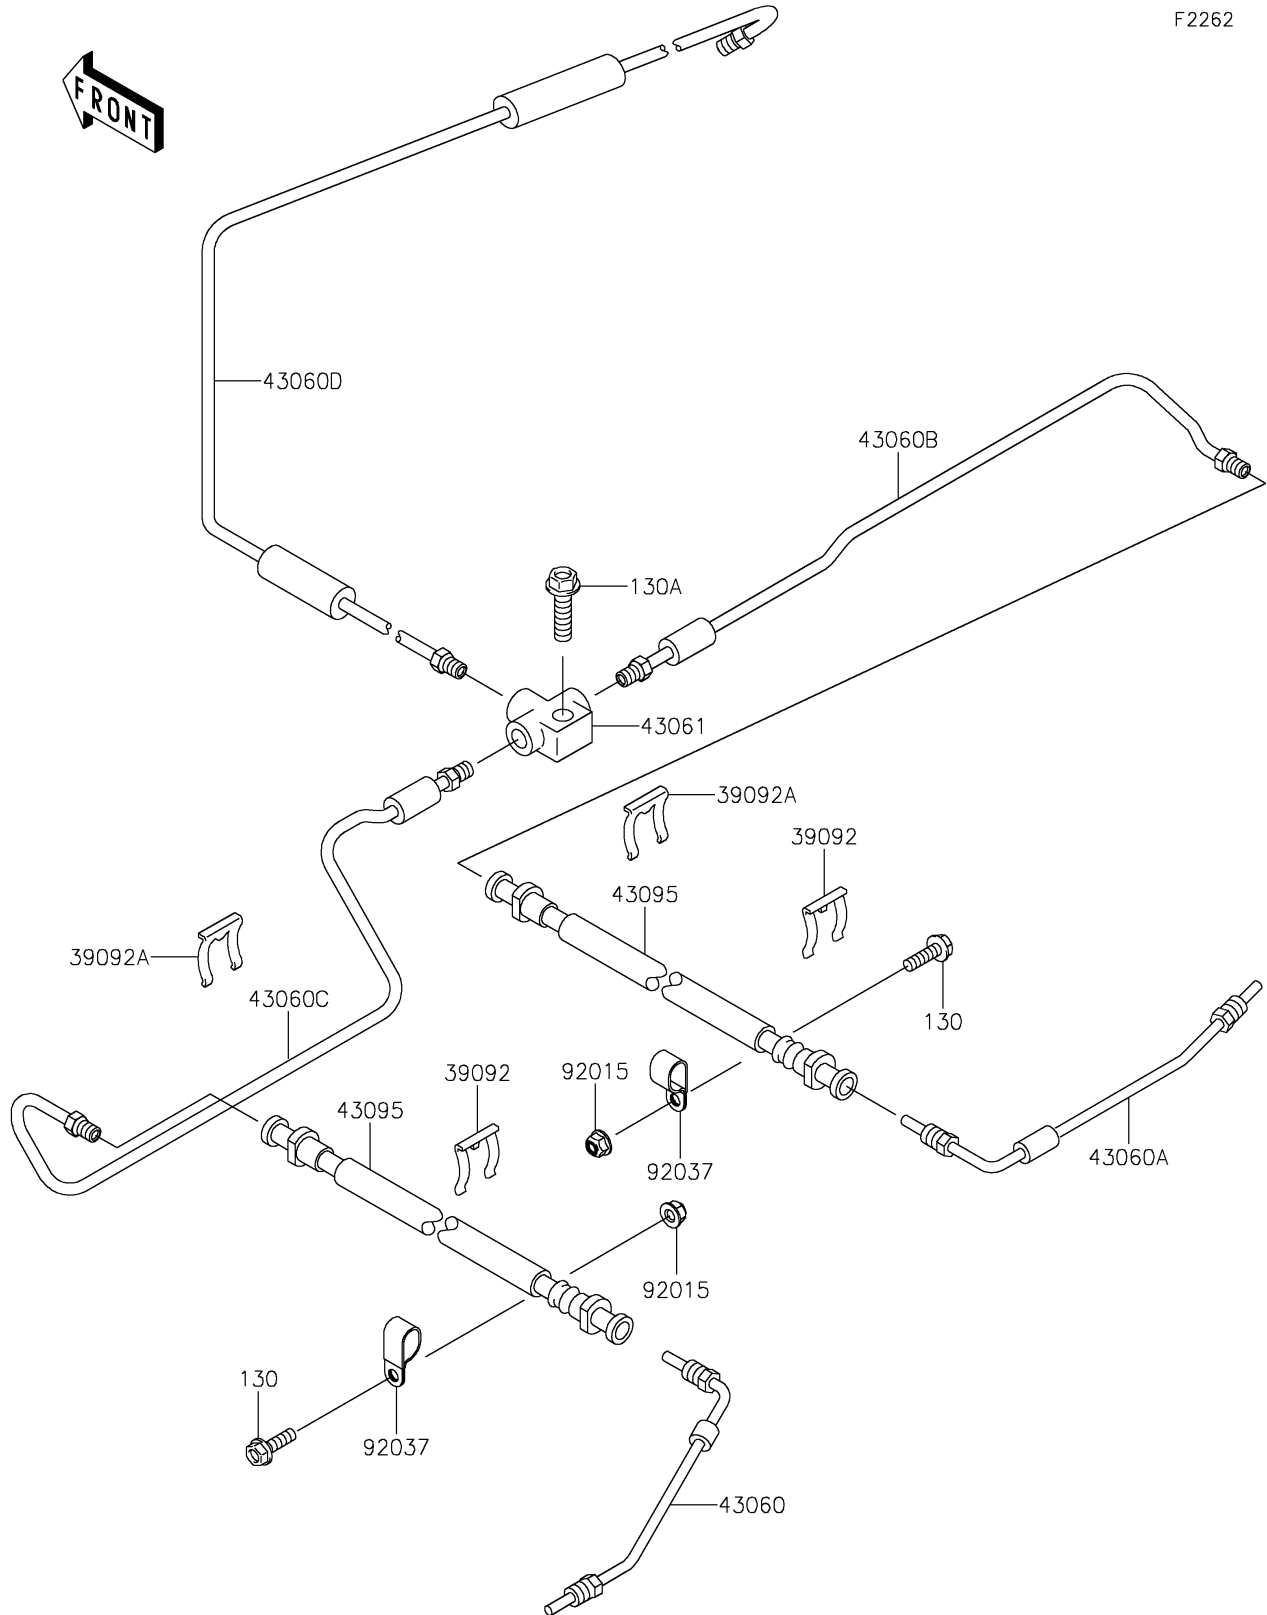

# 2021 MULE™ 4010 TRANS4x4® CAMO PARTS DIAGRAM

Brake Piping

F2262

## 2021 MULE™ 4010 TRANS4x4® CAMO PARTS LIST

### Brake Piping

ITEM NAME	PART NUMBER	QUANTITY
PIN-HAIR (Ref # 39092)	39092-1052	2
PIN-HAIR (Ref # 39092A)	39092-1059	2
PIPE-BRAKE,RR,LH (Ref # 43060)	43060-1083	1
PIPE-BRAKE,RR,RH (Ref # 43060A)	43060-1084	1
PIPE-BRAKE,MIDDLE,RH (Ref # 43060B)	43060-7503	1
PIPE-BRAKE,MIDDLE,LH (Ref # 43060C)	43060-7504	1
PIPE-BRAKE,FR (Ref # 43060D)	43060-7505	1
JOINT-BRAKE (Ref # 43061)	43061-1063	1
HOSE-BRAKE,RR (Ref # 43095)	43095-1609	2
NUT,LOCK,FLANGED,6MM (Ref # 92015)	92015-1675	2
CLAMP (Ref # 92037)	92037-1608	2
BOLT-FLANGED,6X20 (Ref # 130)	130AA0620	2
BOLT-FLANGED,8X30 (Ref # 130A)	130CA0830	1