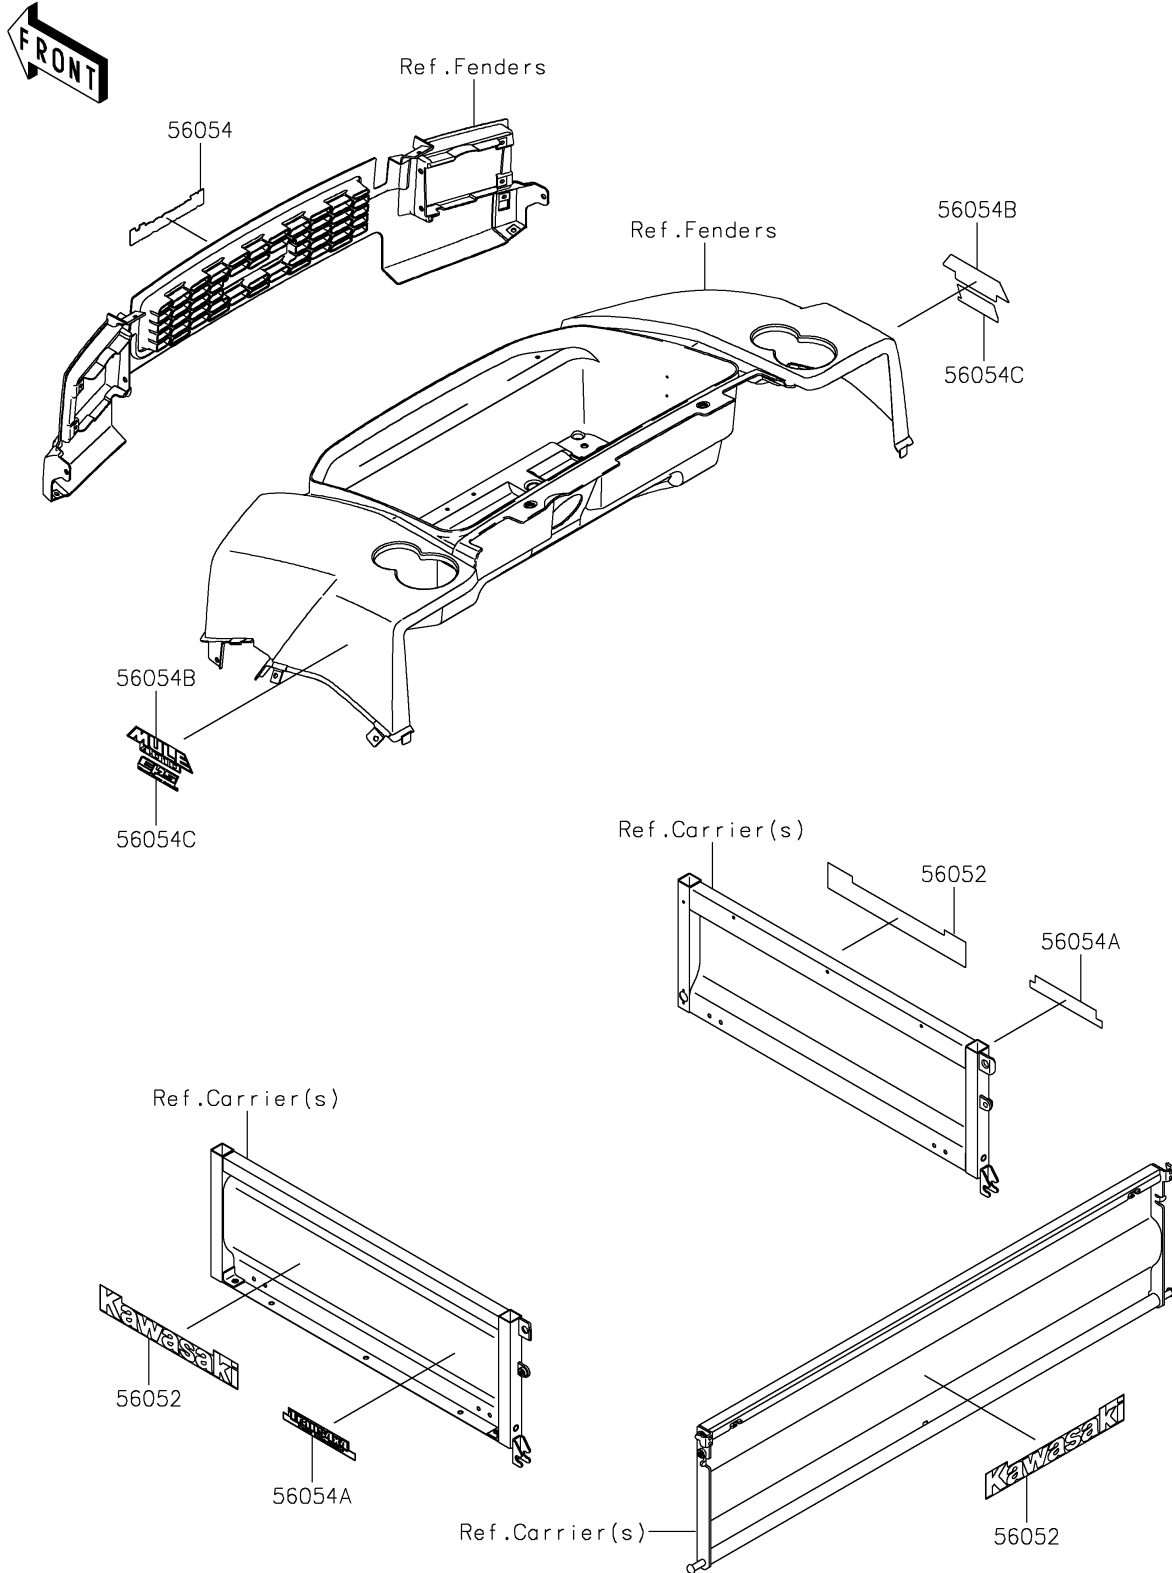

2021 MULE™ 4010 TRANS4x4® PARTS DIAGRAM

Decals

F2861

2021 MULE™ 4010 TRANS4x4® PARTS LIST

Decals

ITEM NAME	PART NUMBER	QUANTITY
MARK,KAWASAKI (Ref # 56052)	56052-1809	3
MARK,FRONT GRILL,KAWASAKI (Ref # 56054)	56054-0216	1
MARK,SIDE PLATE,TRANS4X4 (Ref # 56054A)	56054-1518	2
MARK,FR FENDER,MULE4010 (Ref # 56054B)	56054-1807	2
MARK,FR FENDER,EPS (Ref # 56054C)	56054-1808	2